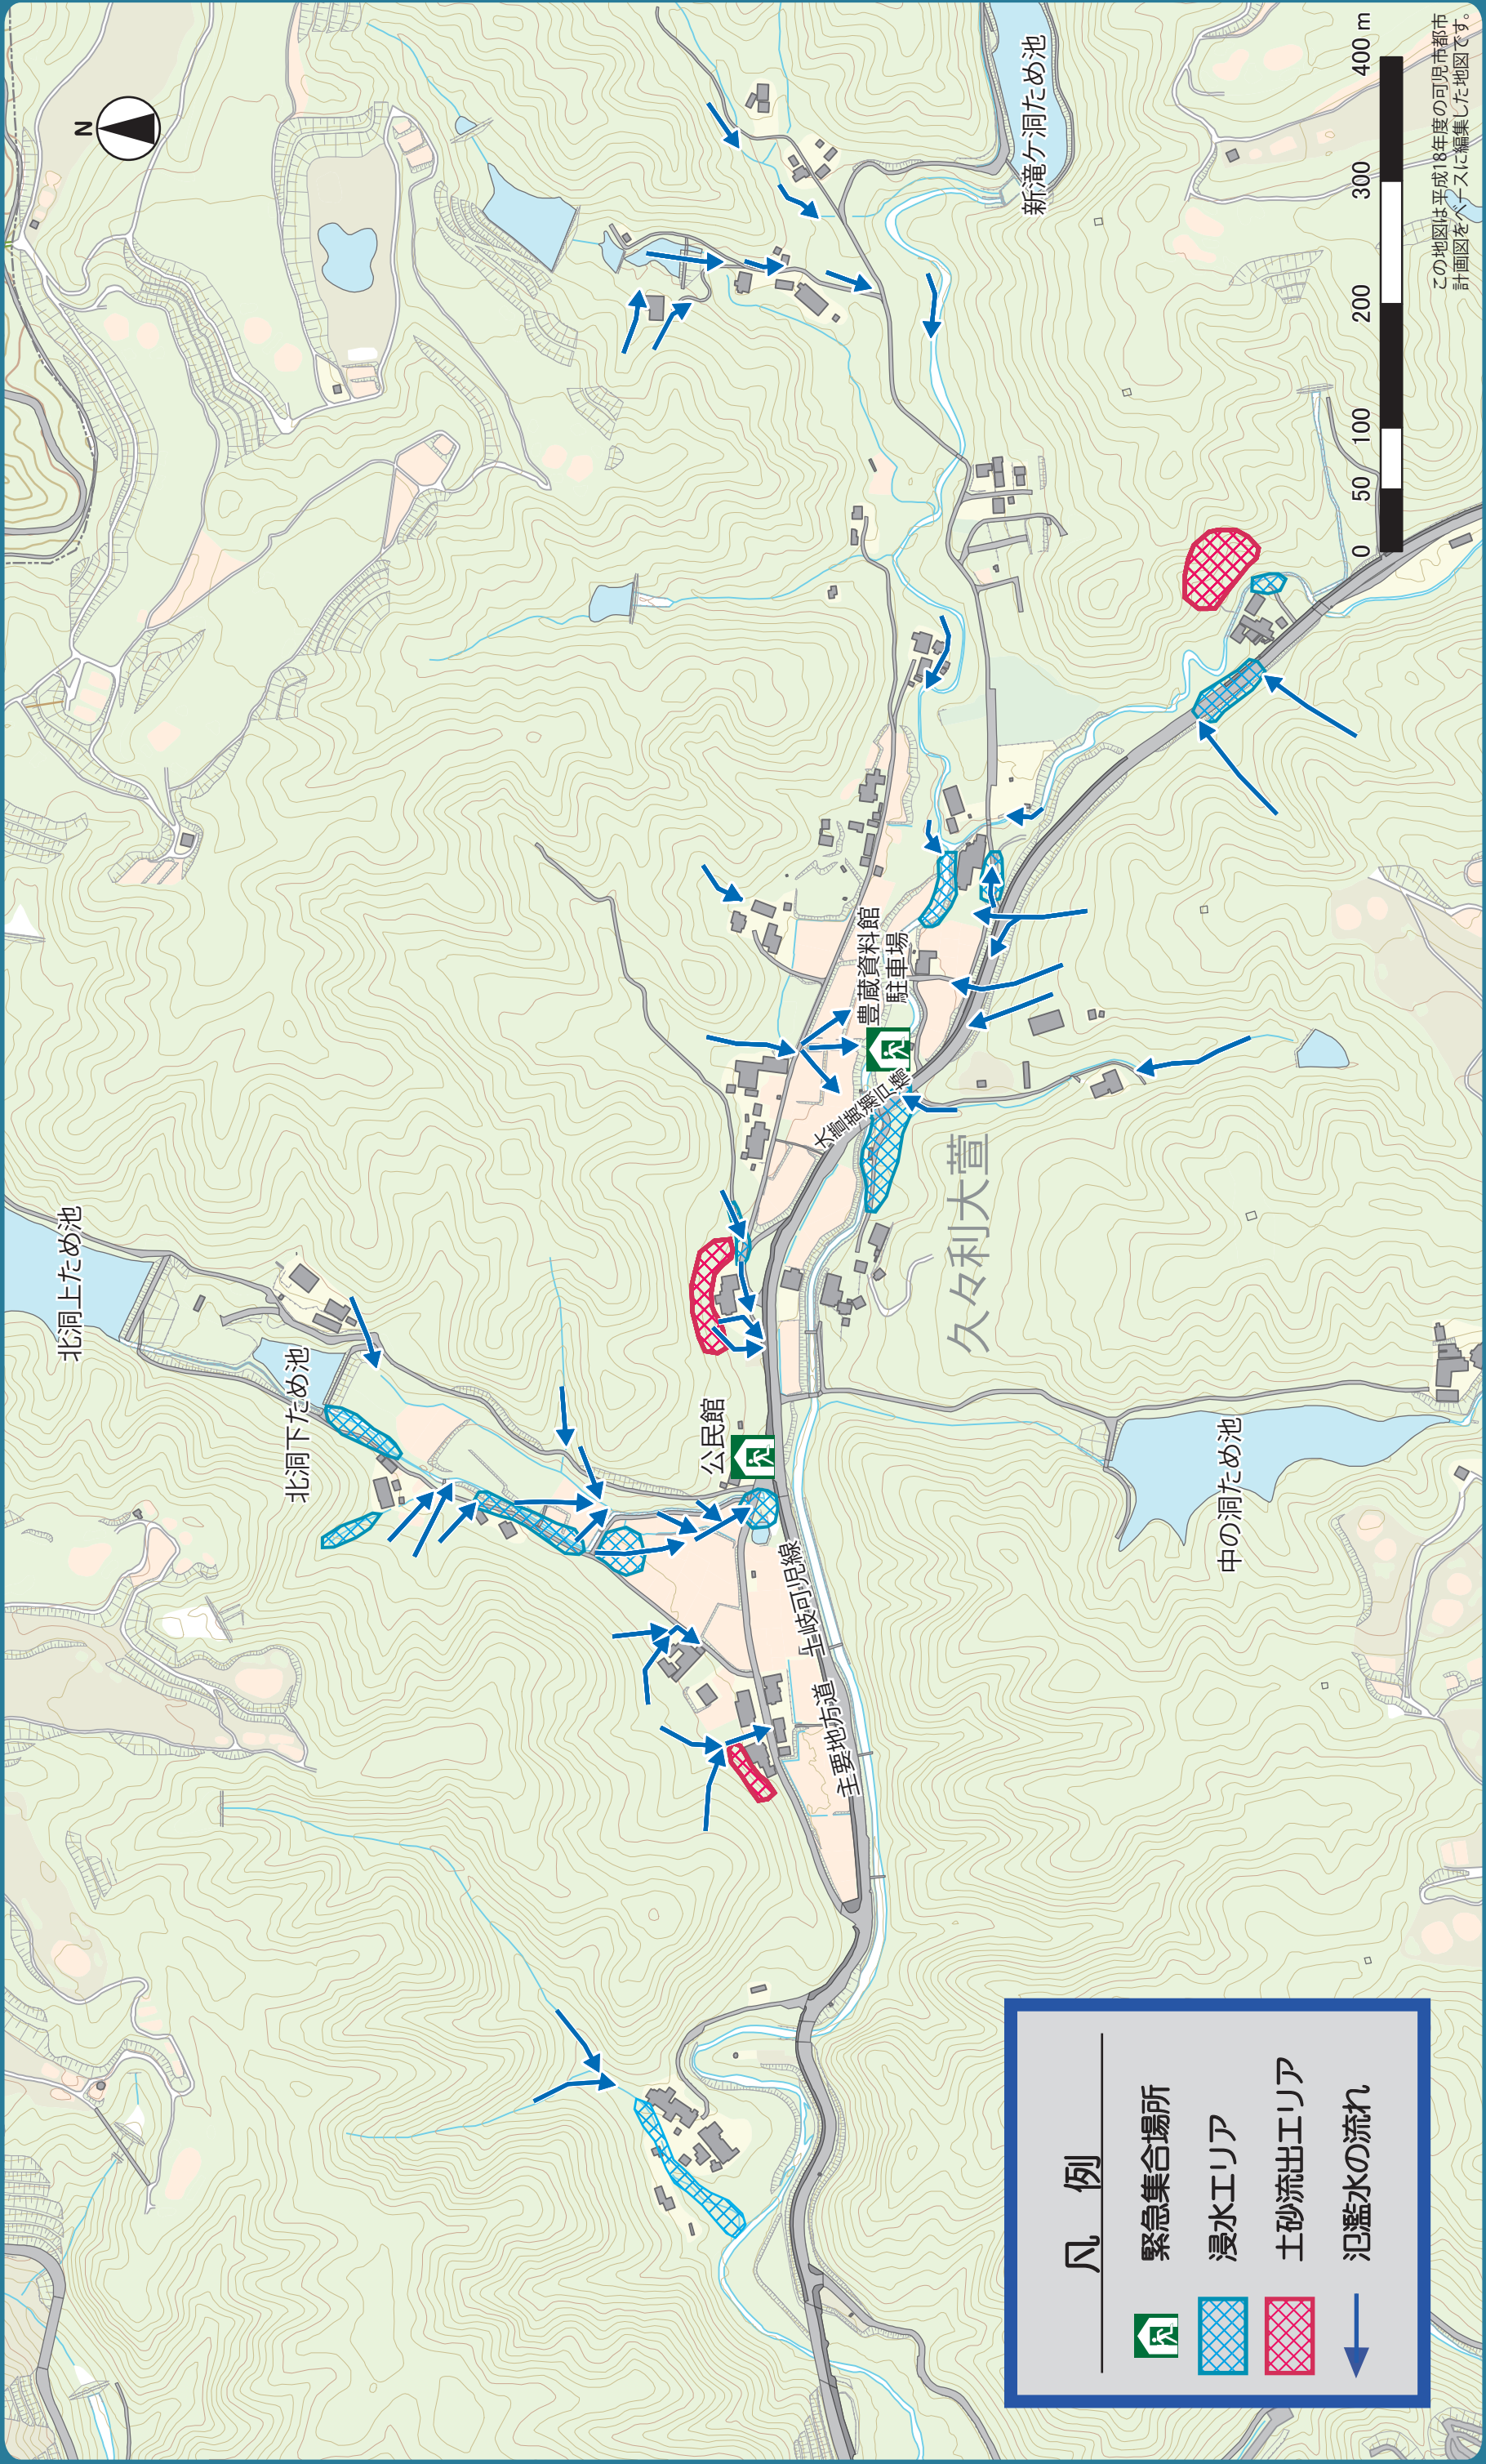

可児市

ハザードマップ

わが家の

東部（大萱）地域版

凡 例	
	緊急集合場所
	浸水エリア
	土砂流出エリア
	氾濫水の流れ

この地図は平成18年度の可児市都市計画図をベースに編集した地図です。