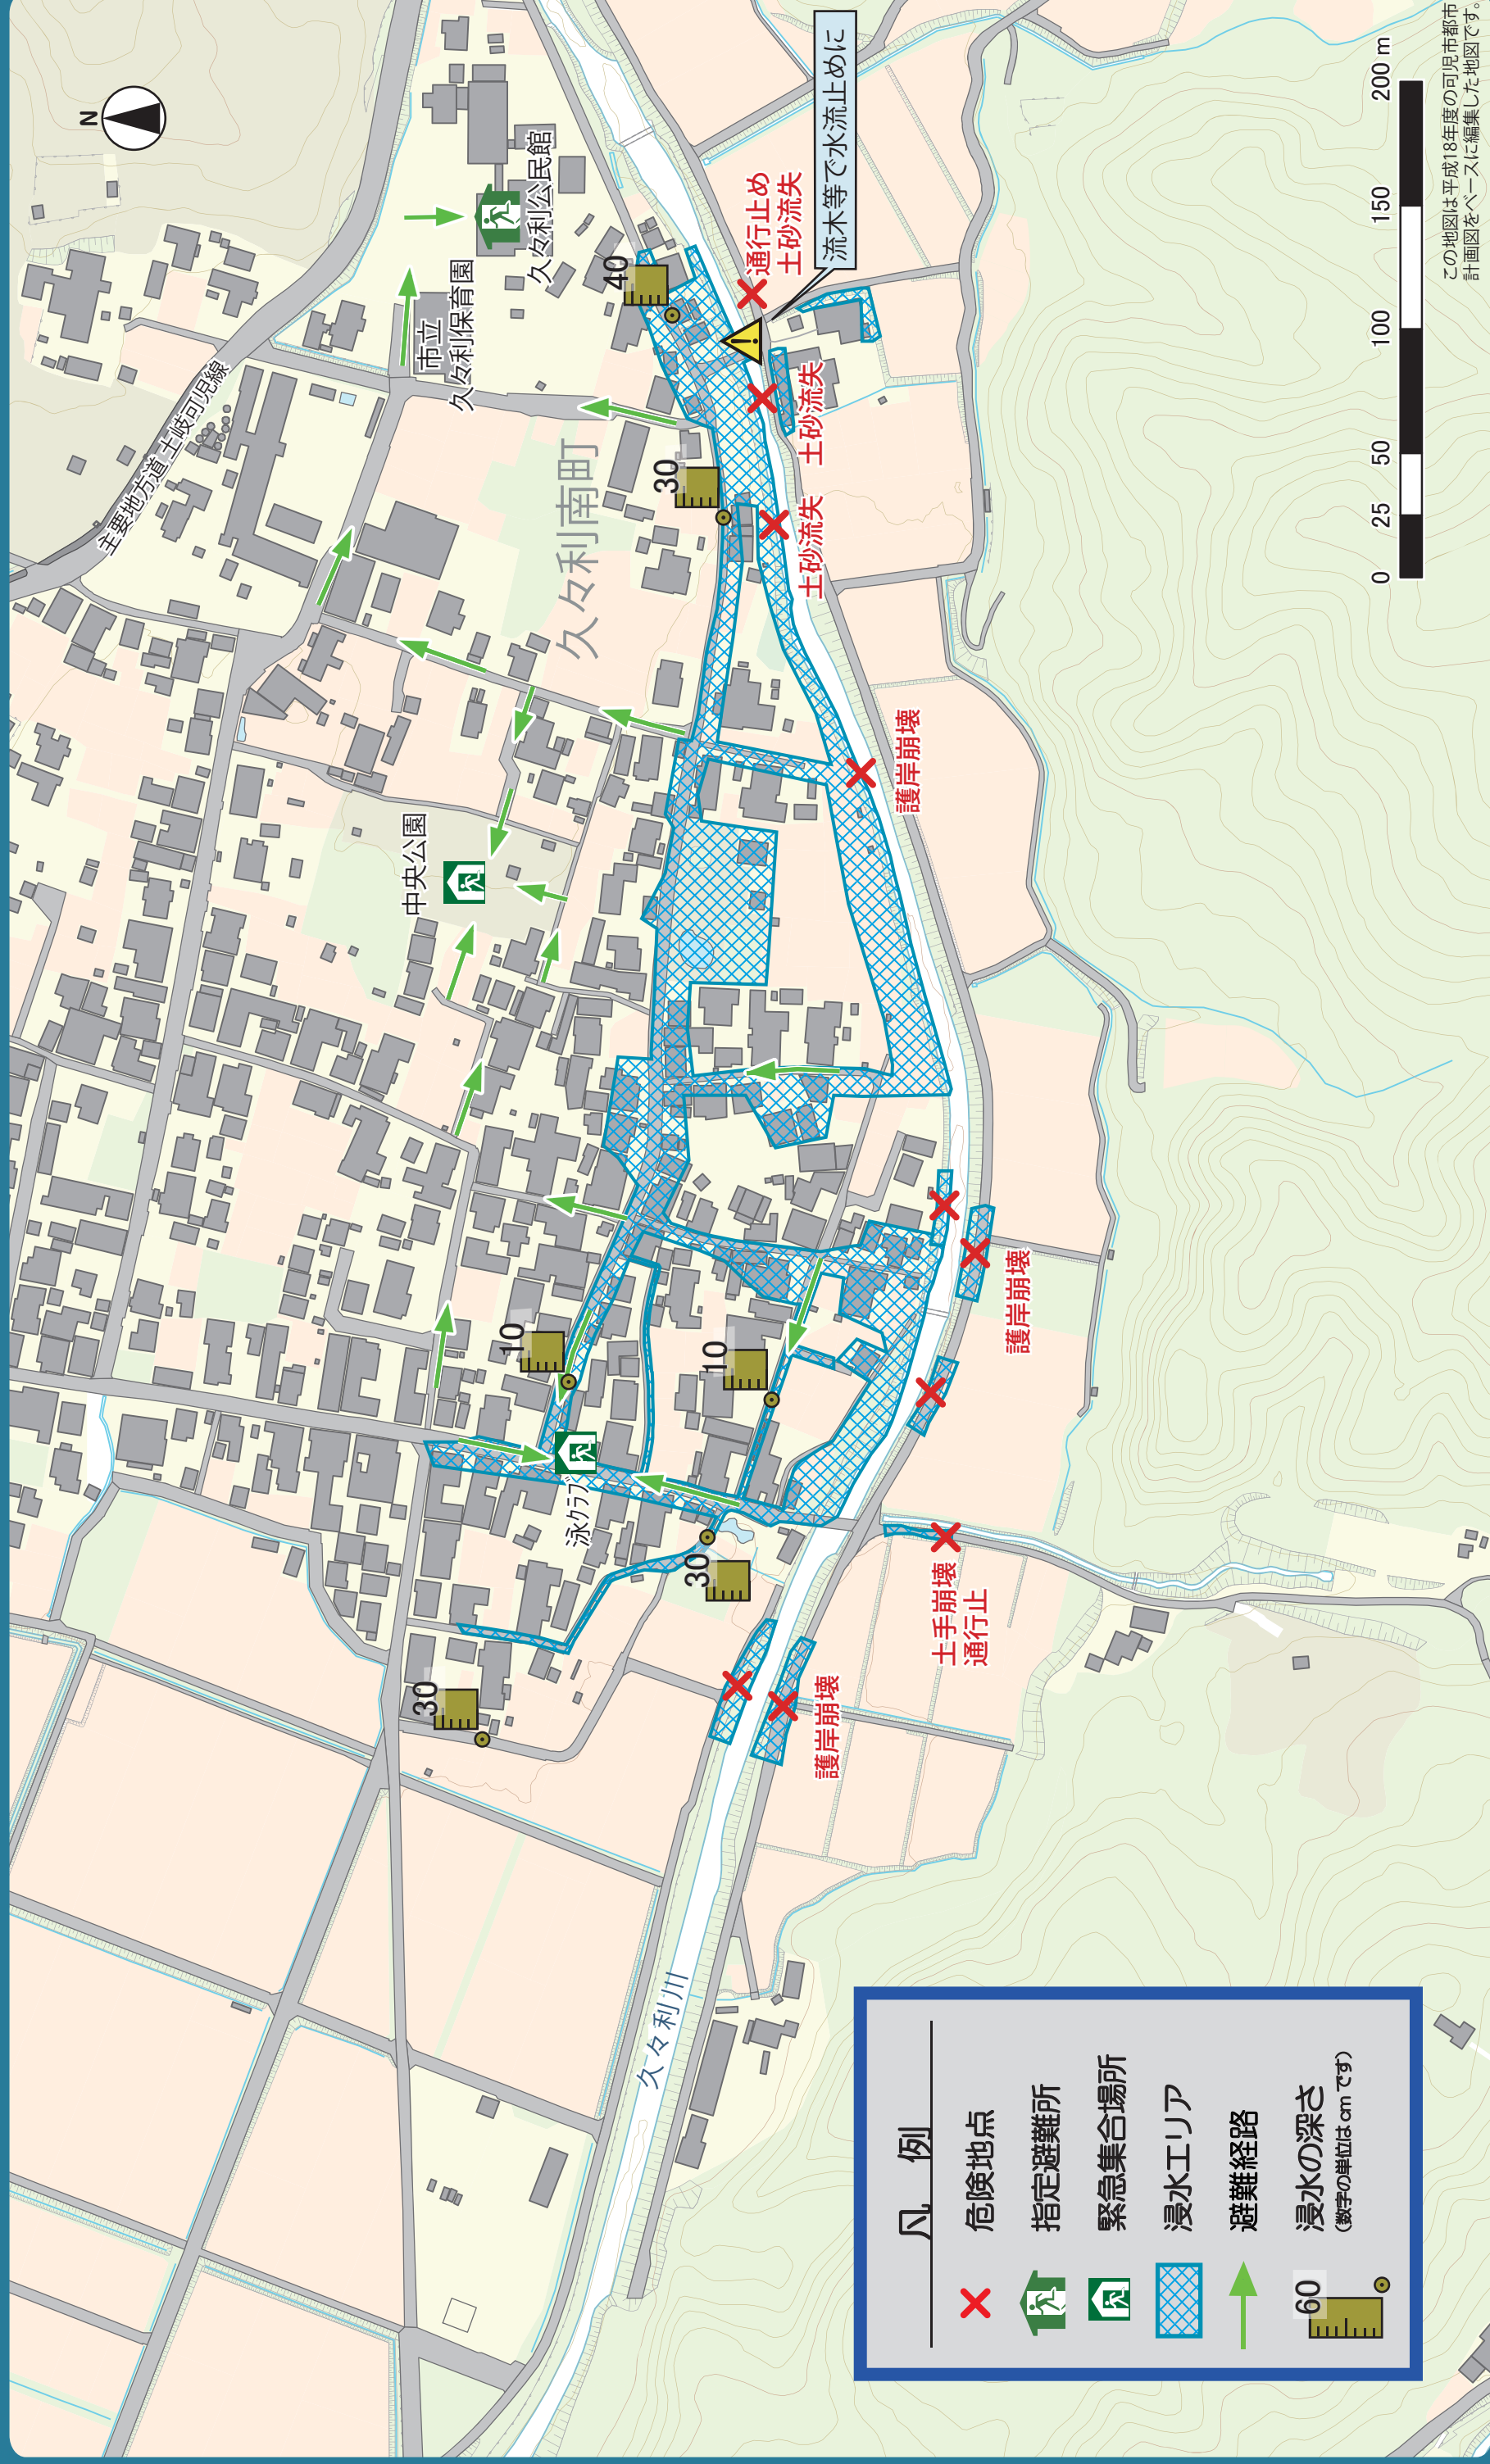

可児市 わが家のハザードマップ

久々利南町 地域版

この地図は平成18年度の可児市都市計画図をベースに編集した地図です。