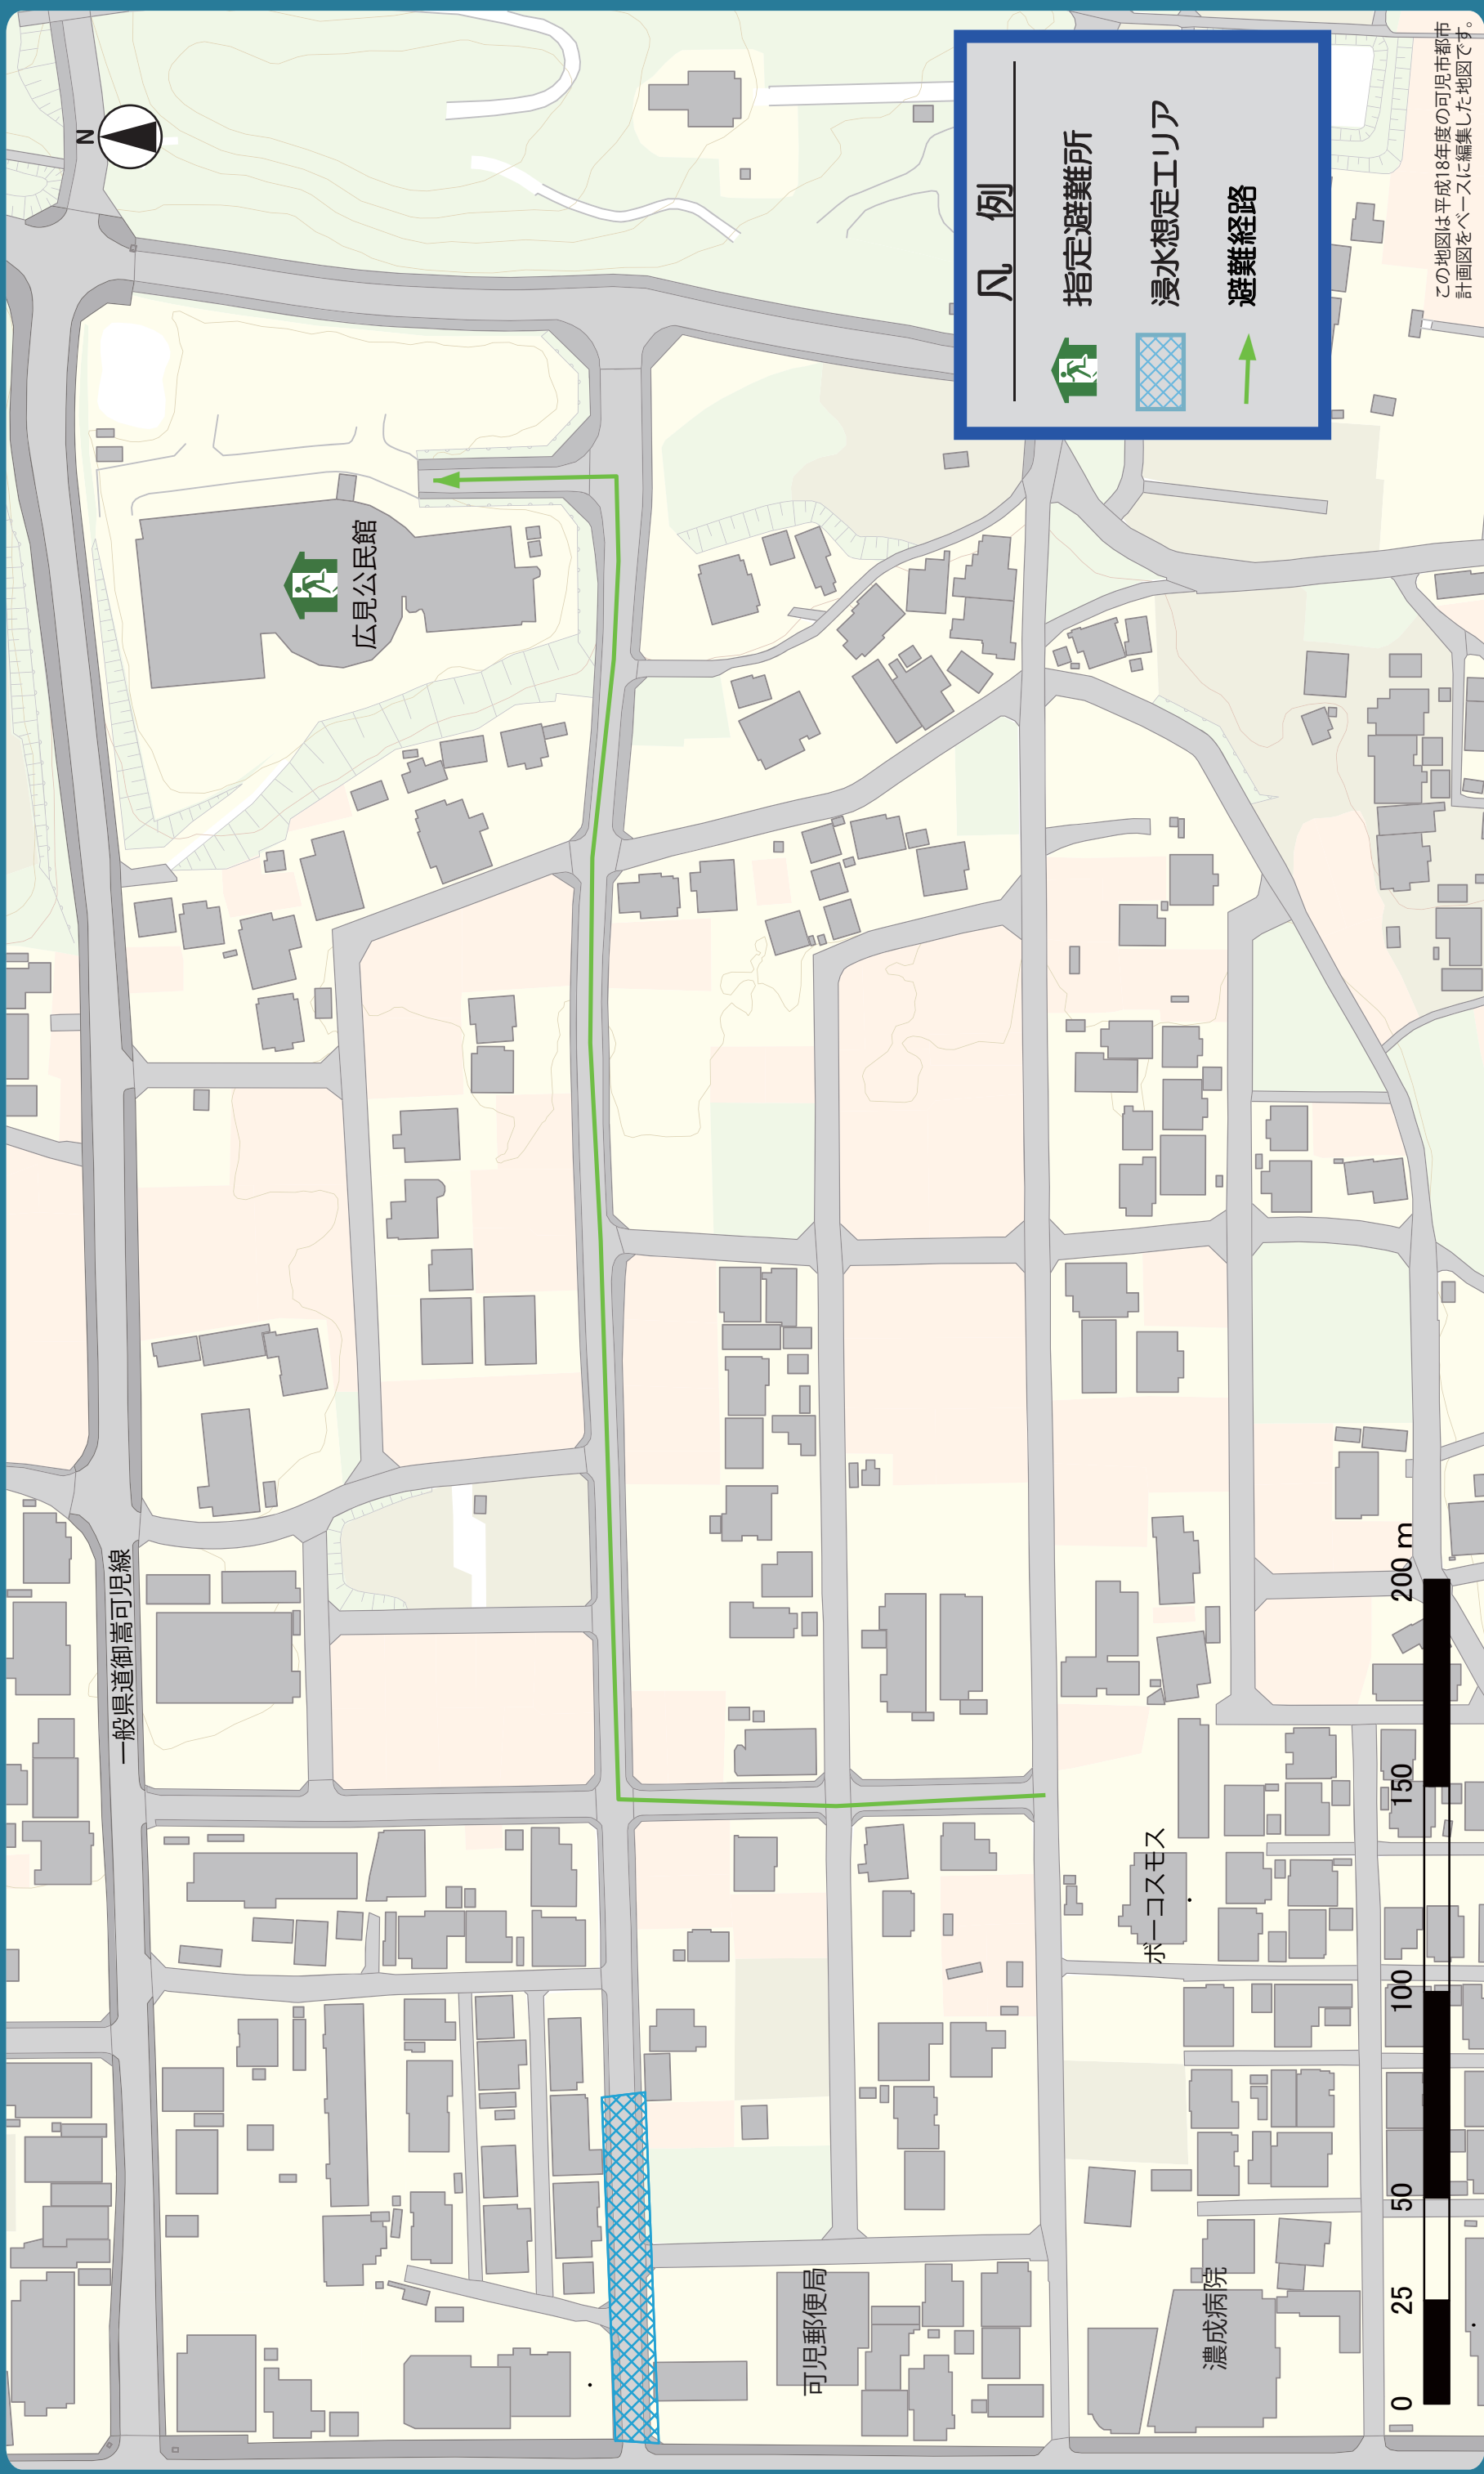

可児市  
わが家の

# ハザードマップ

ポーコスモス 地域版

この地図は平成18年度の可児市都市計画図をベースに編集した地図です。