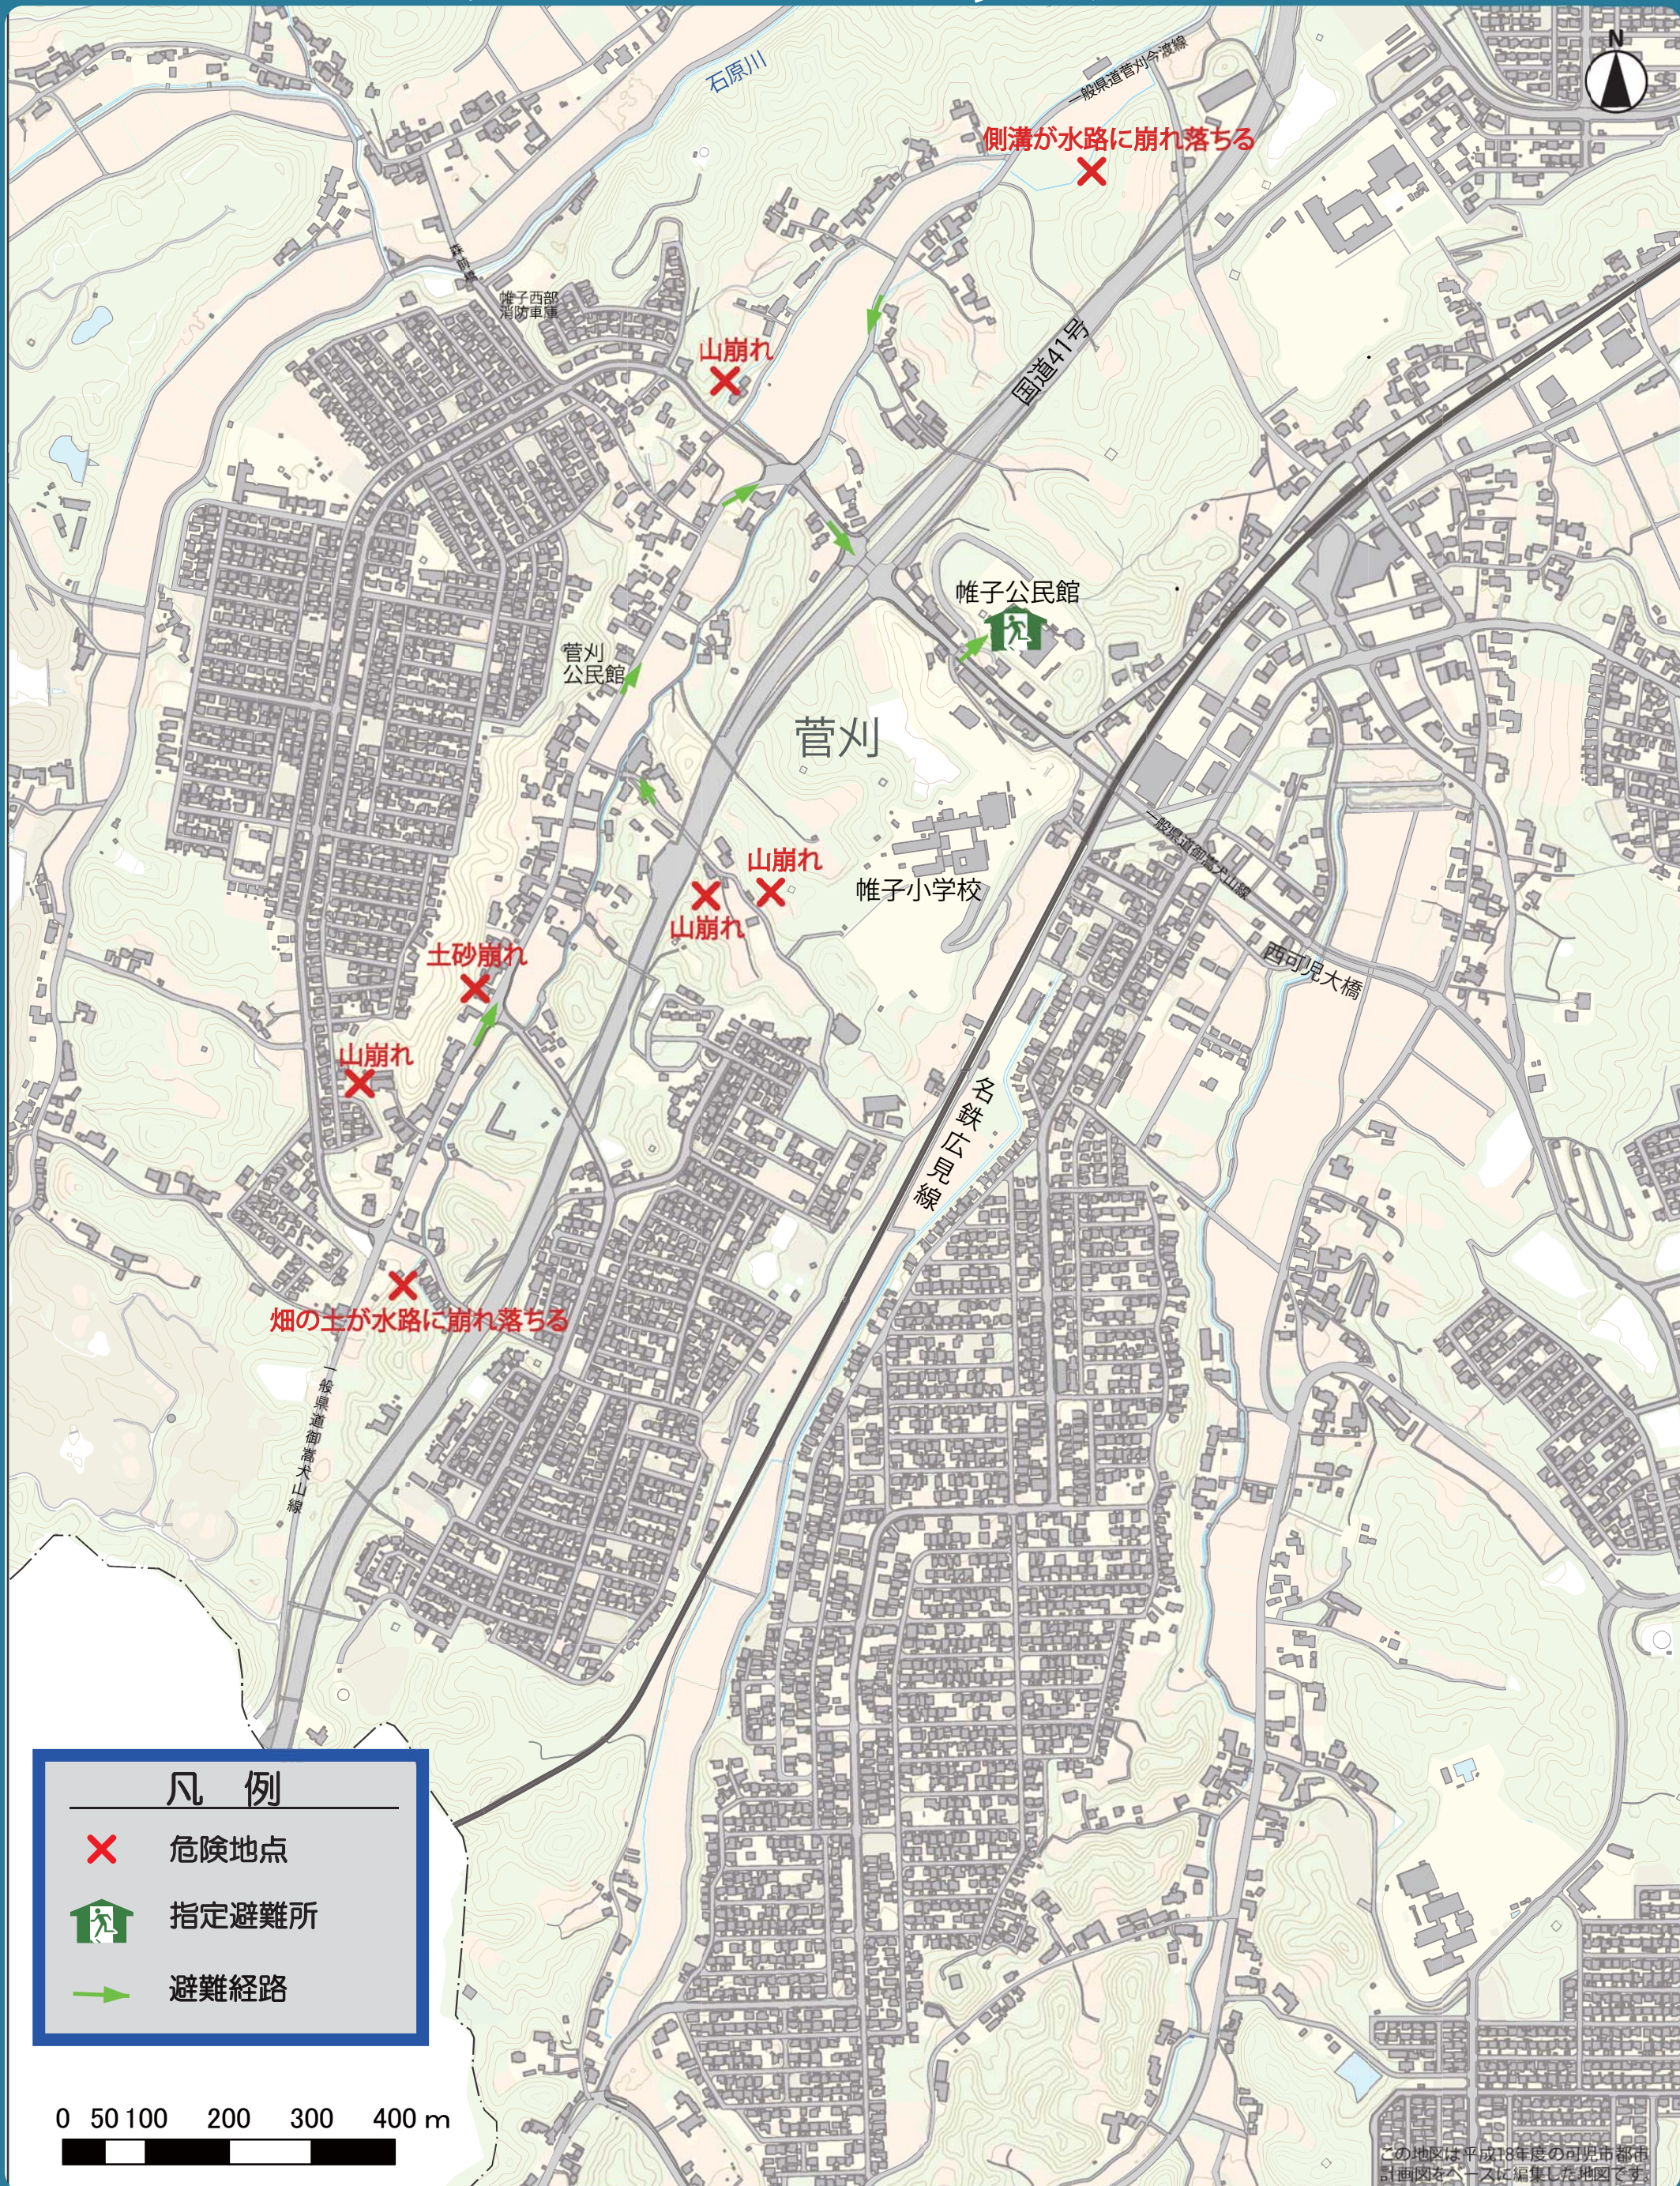

可見市 わが家のハザードマップ

菅刈地域版

凡例

- × 危険地点
- 🏠 指定避難所
- ➡ 避難経路

0 50 100 200 300 400 m