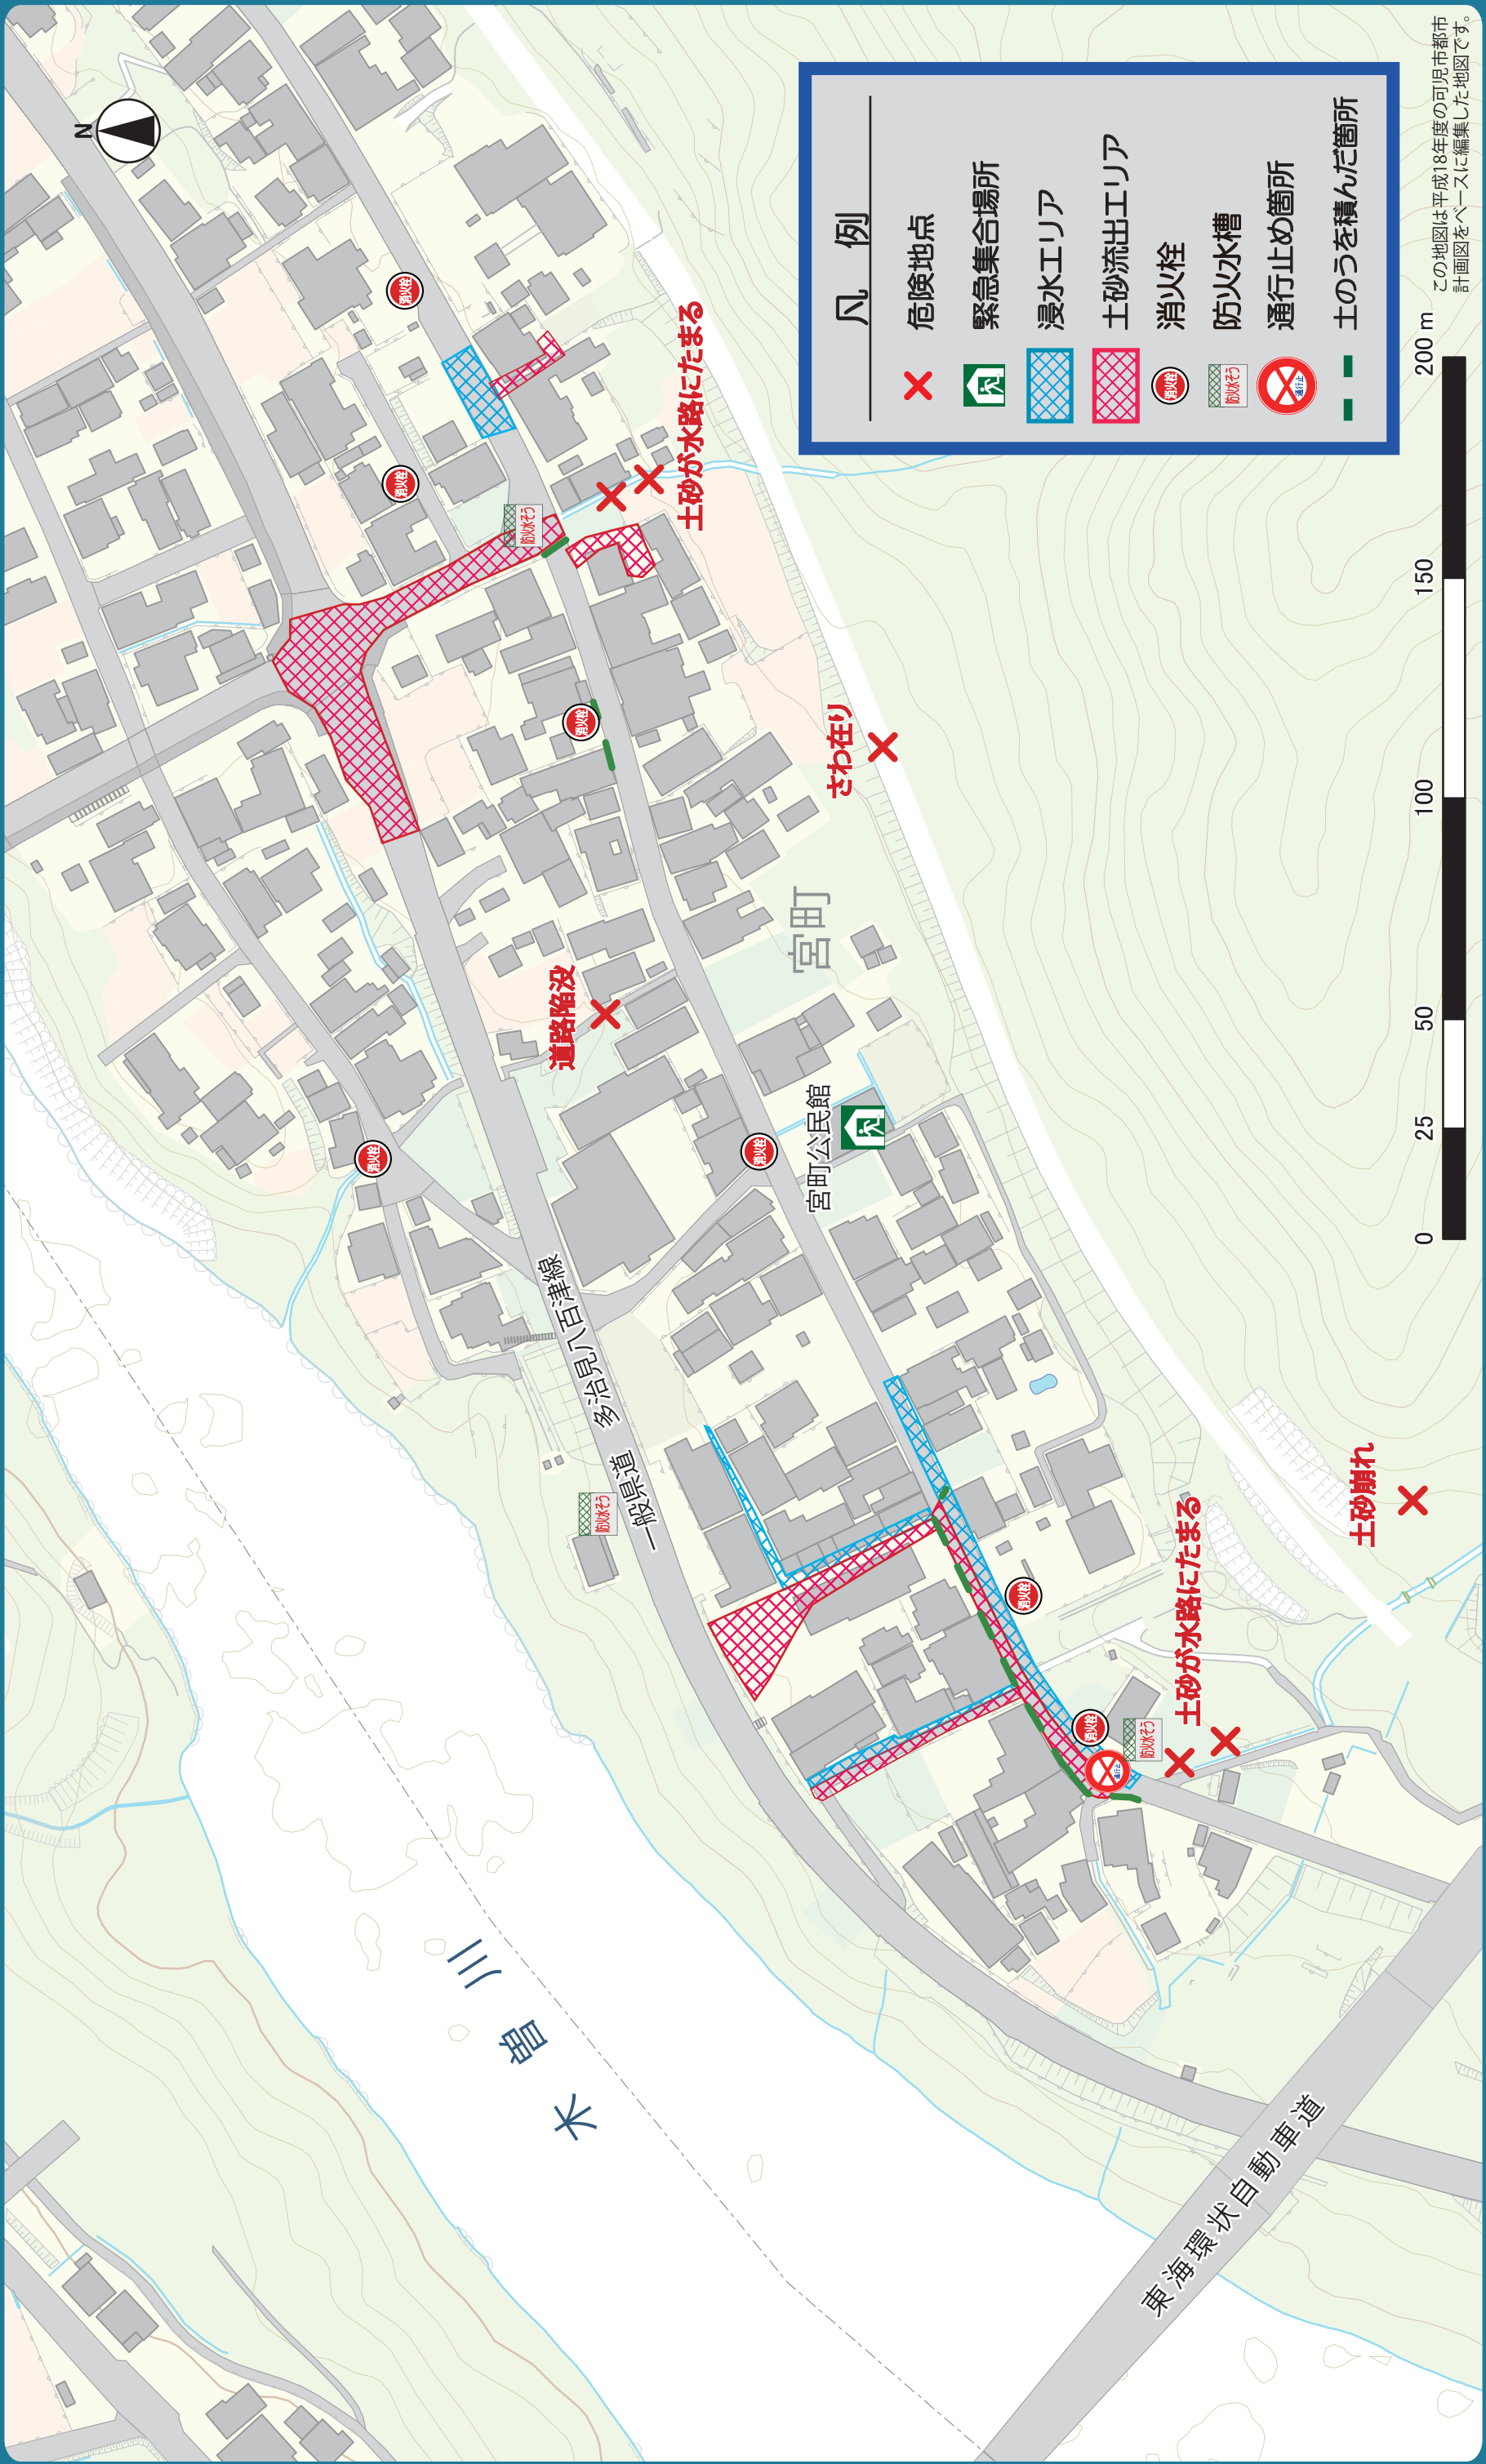

# 可児市ハザードマップ

わが家の

宮町 地域版

この地図は平成18年度の可児市都市計画図をベースに編集した地図です。

見やすいところに貼ってご利用ください。

© 岐阜県

平成24年12月 作成