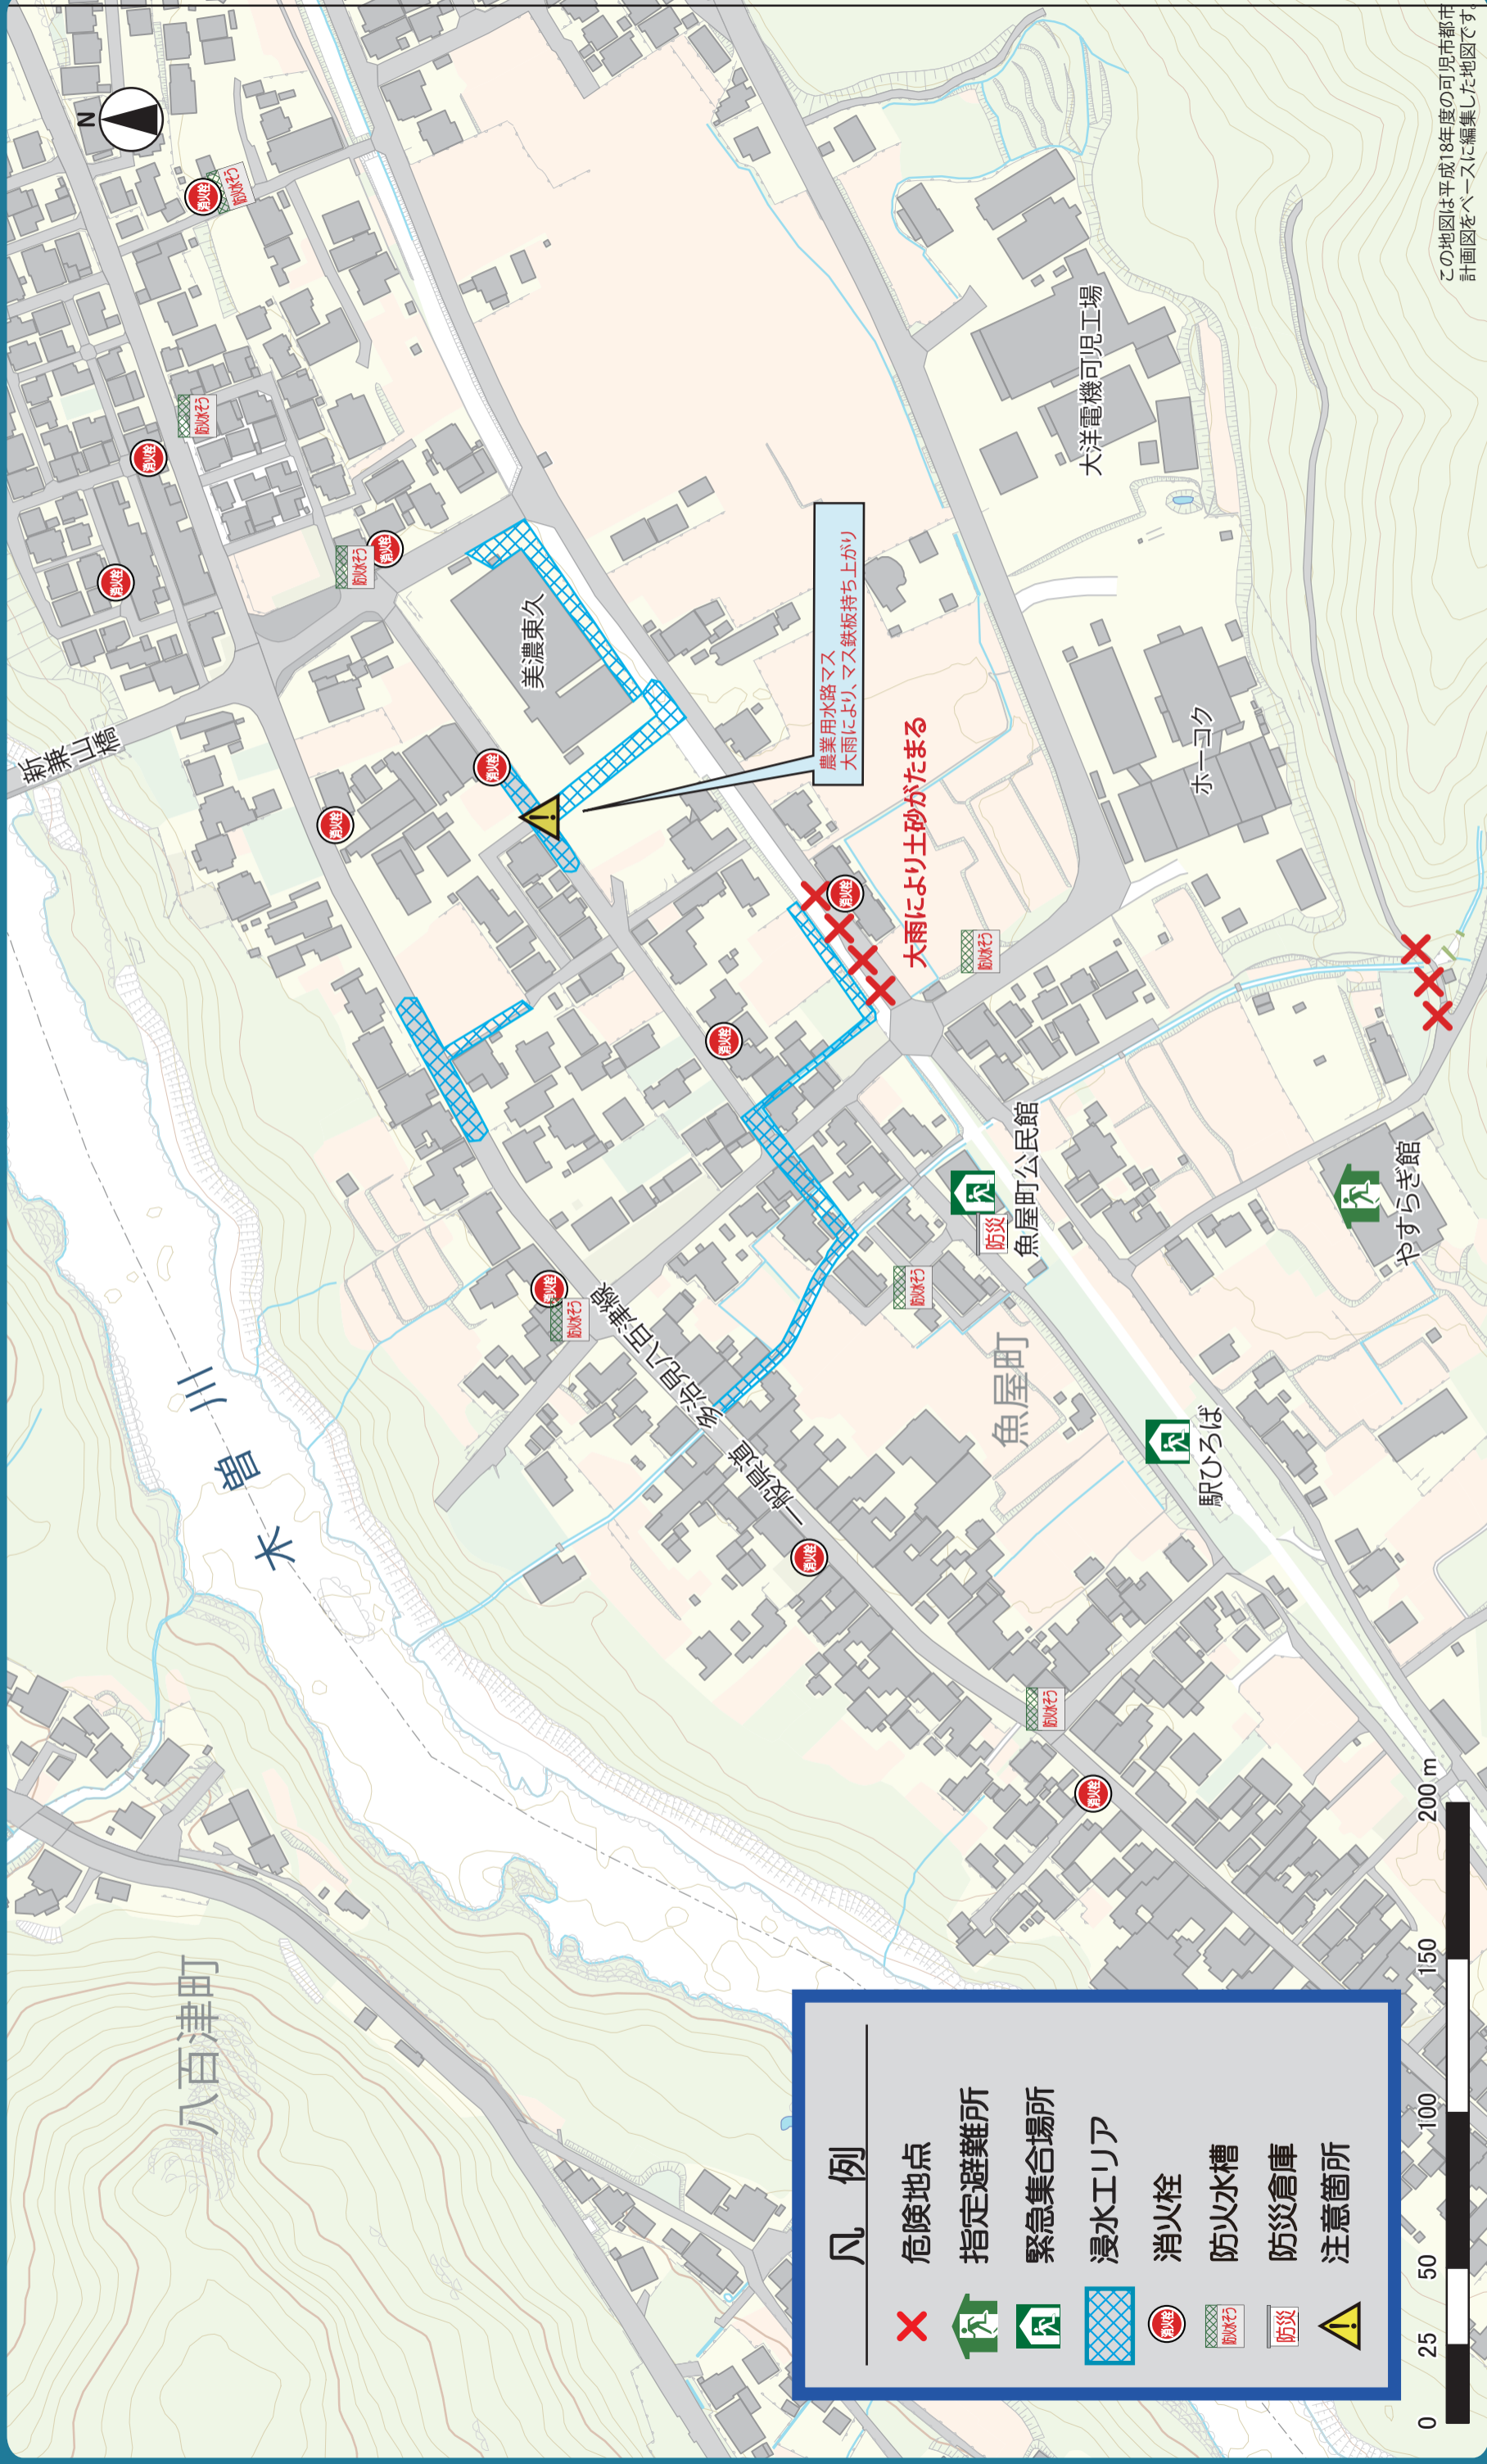

可児市ハザードマップ

わが家の

魚屋町 地域版

この地図は平成18年度の可児市都市計画図をベースに編集した地図です。