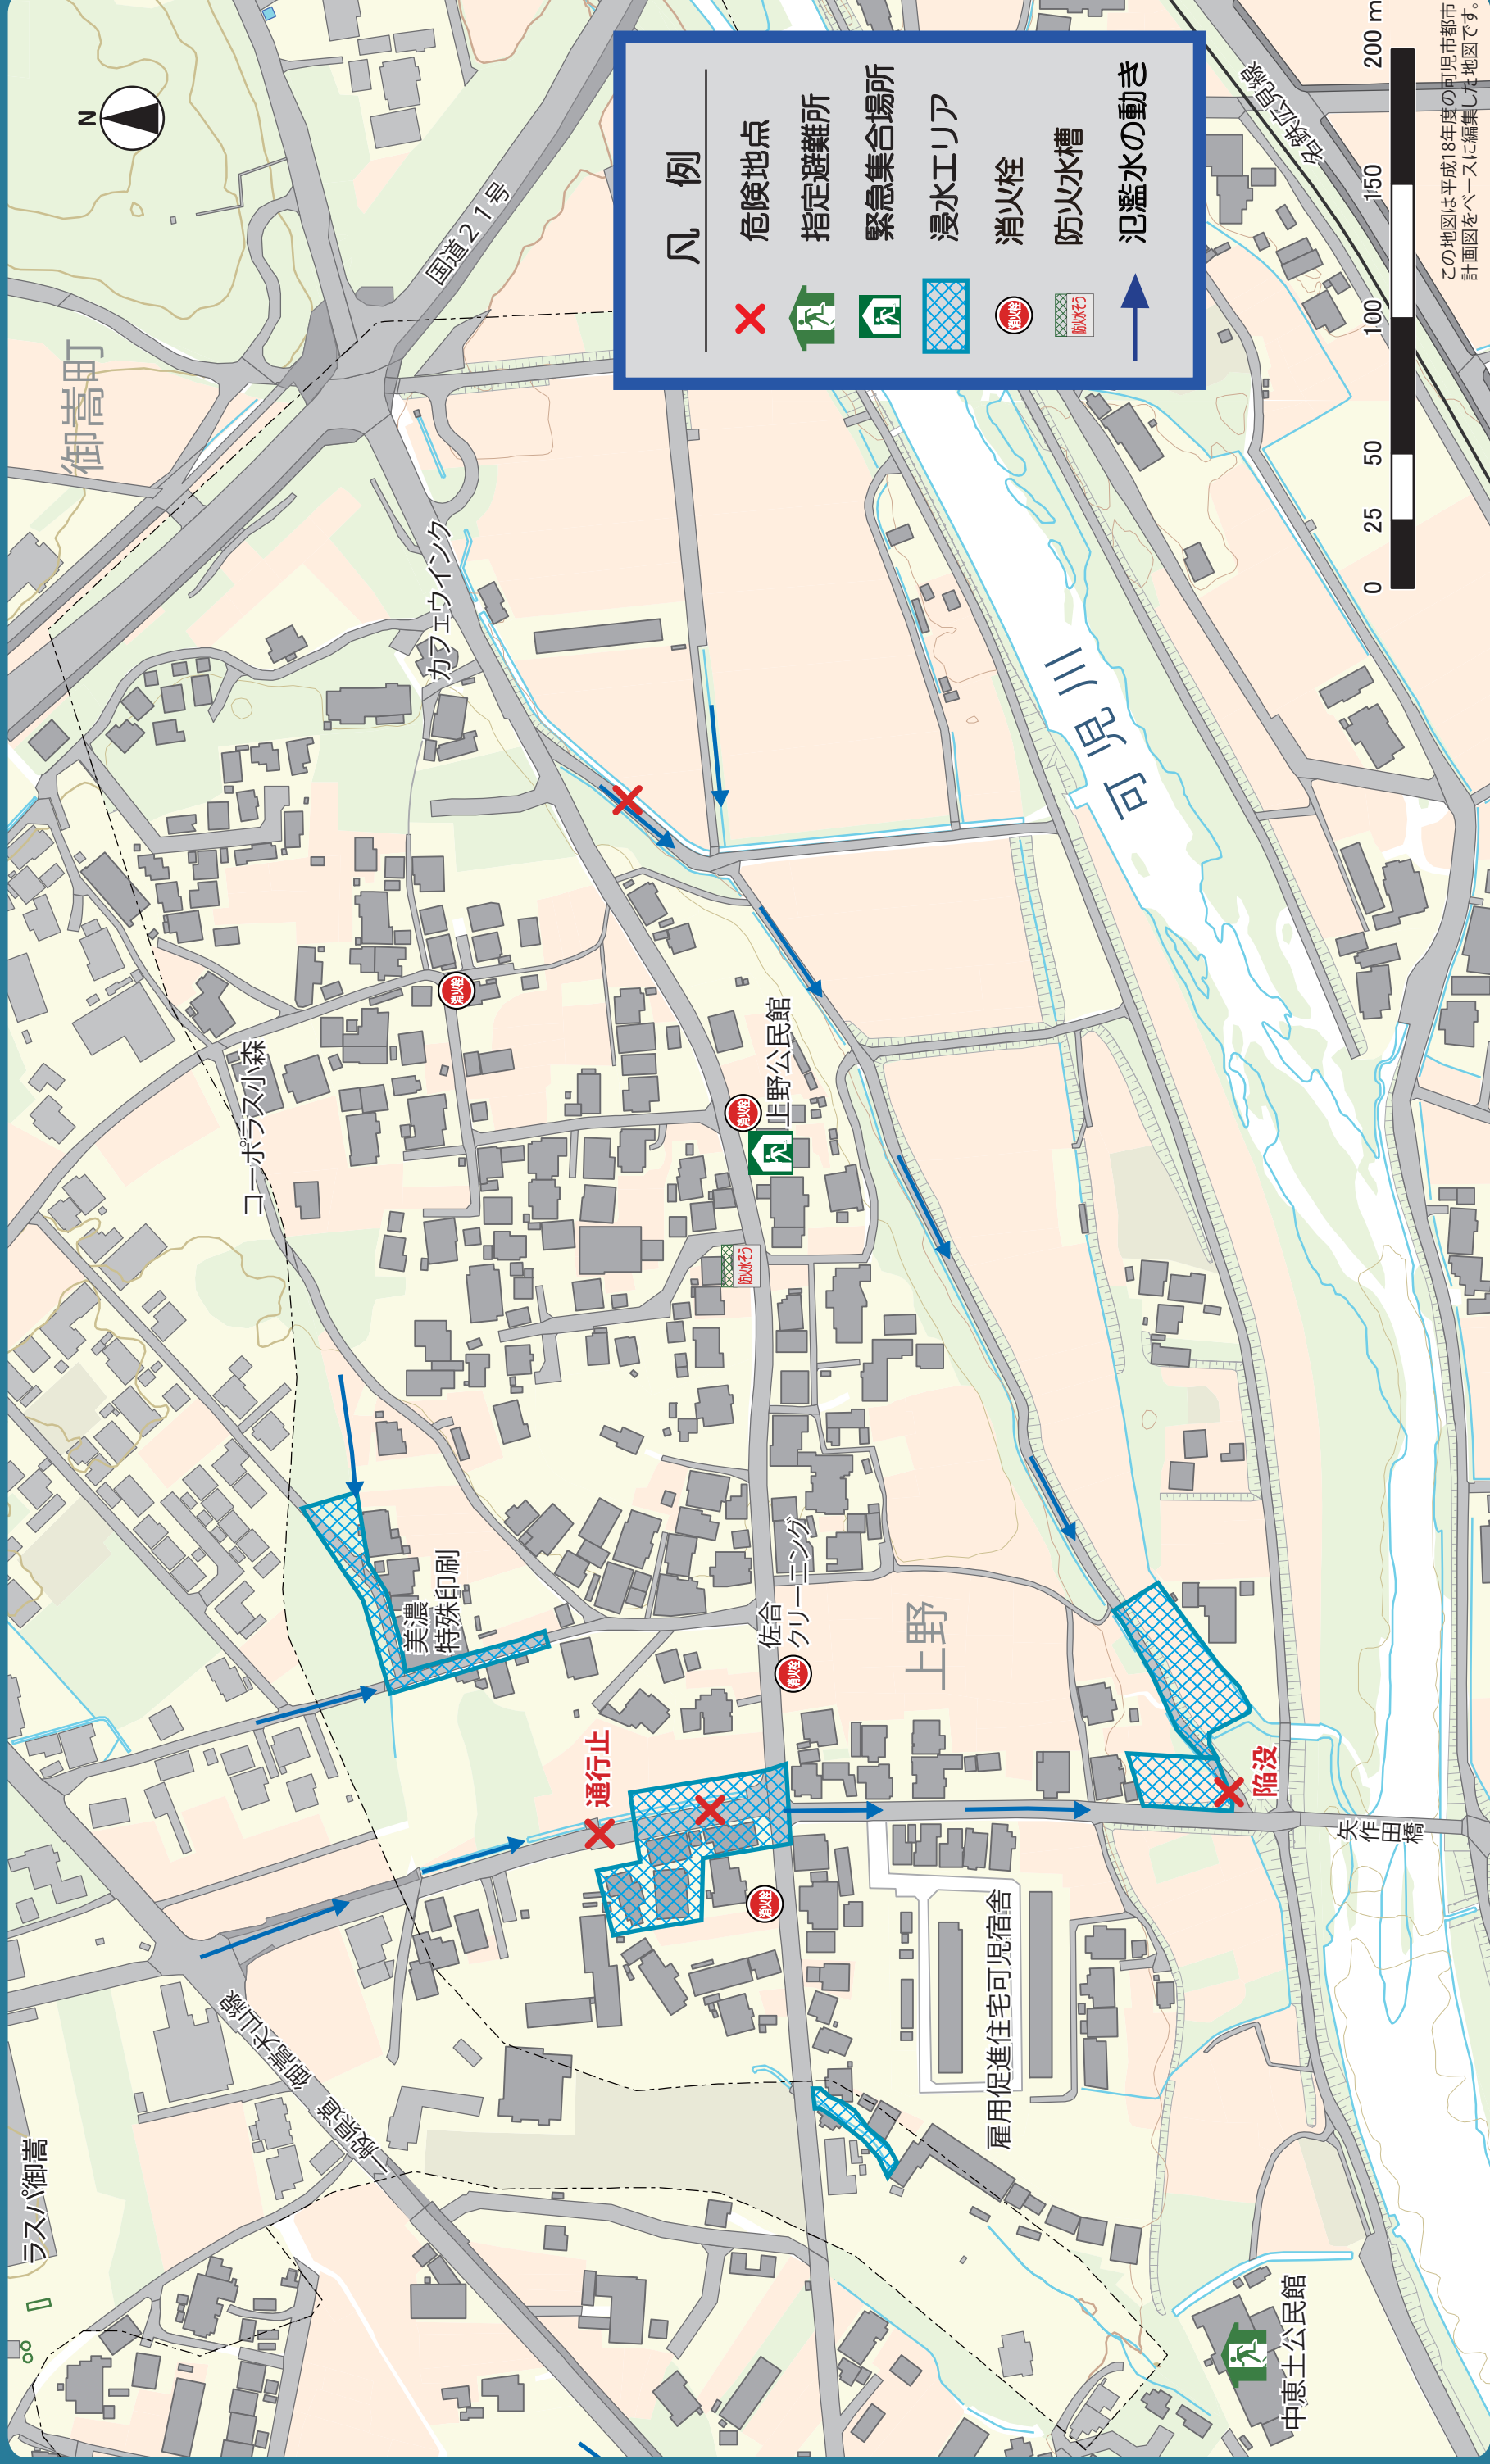

# 可児市ハザードマップ

## 上野・雇用促進住宅 地域版

この地図は平成18年度の可児市都市計画図をベースに編集した地図です。