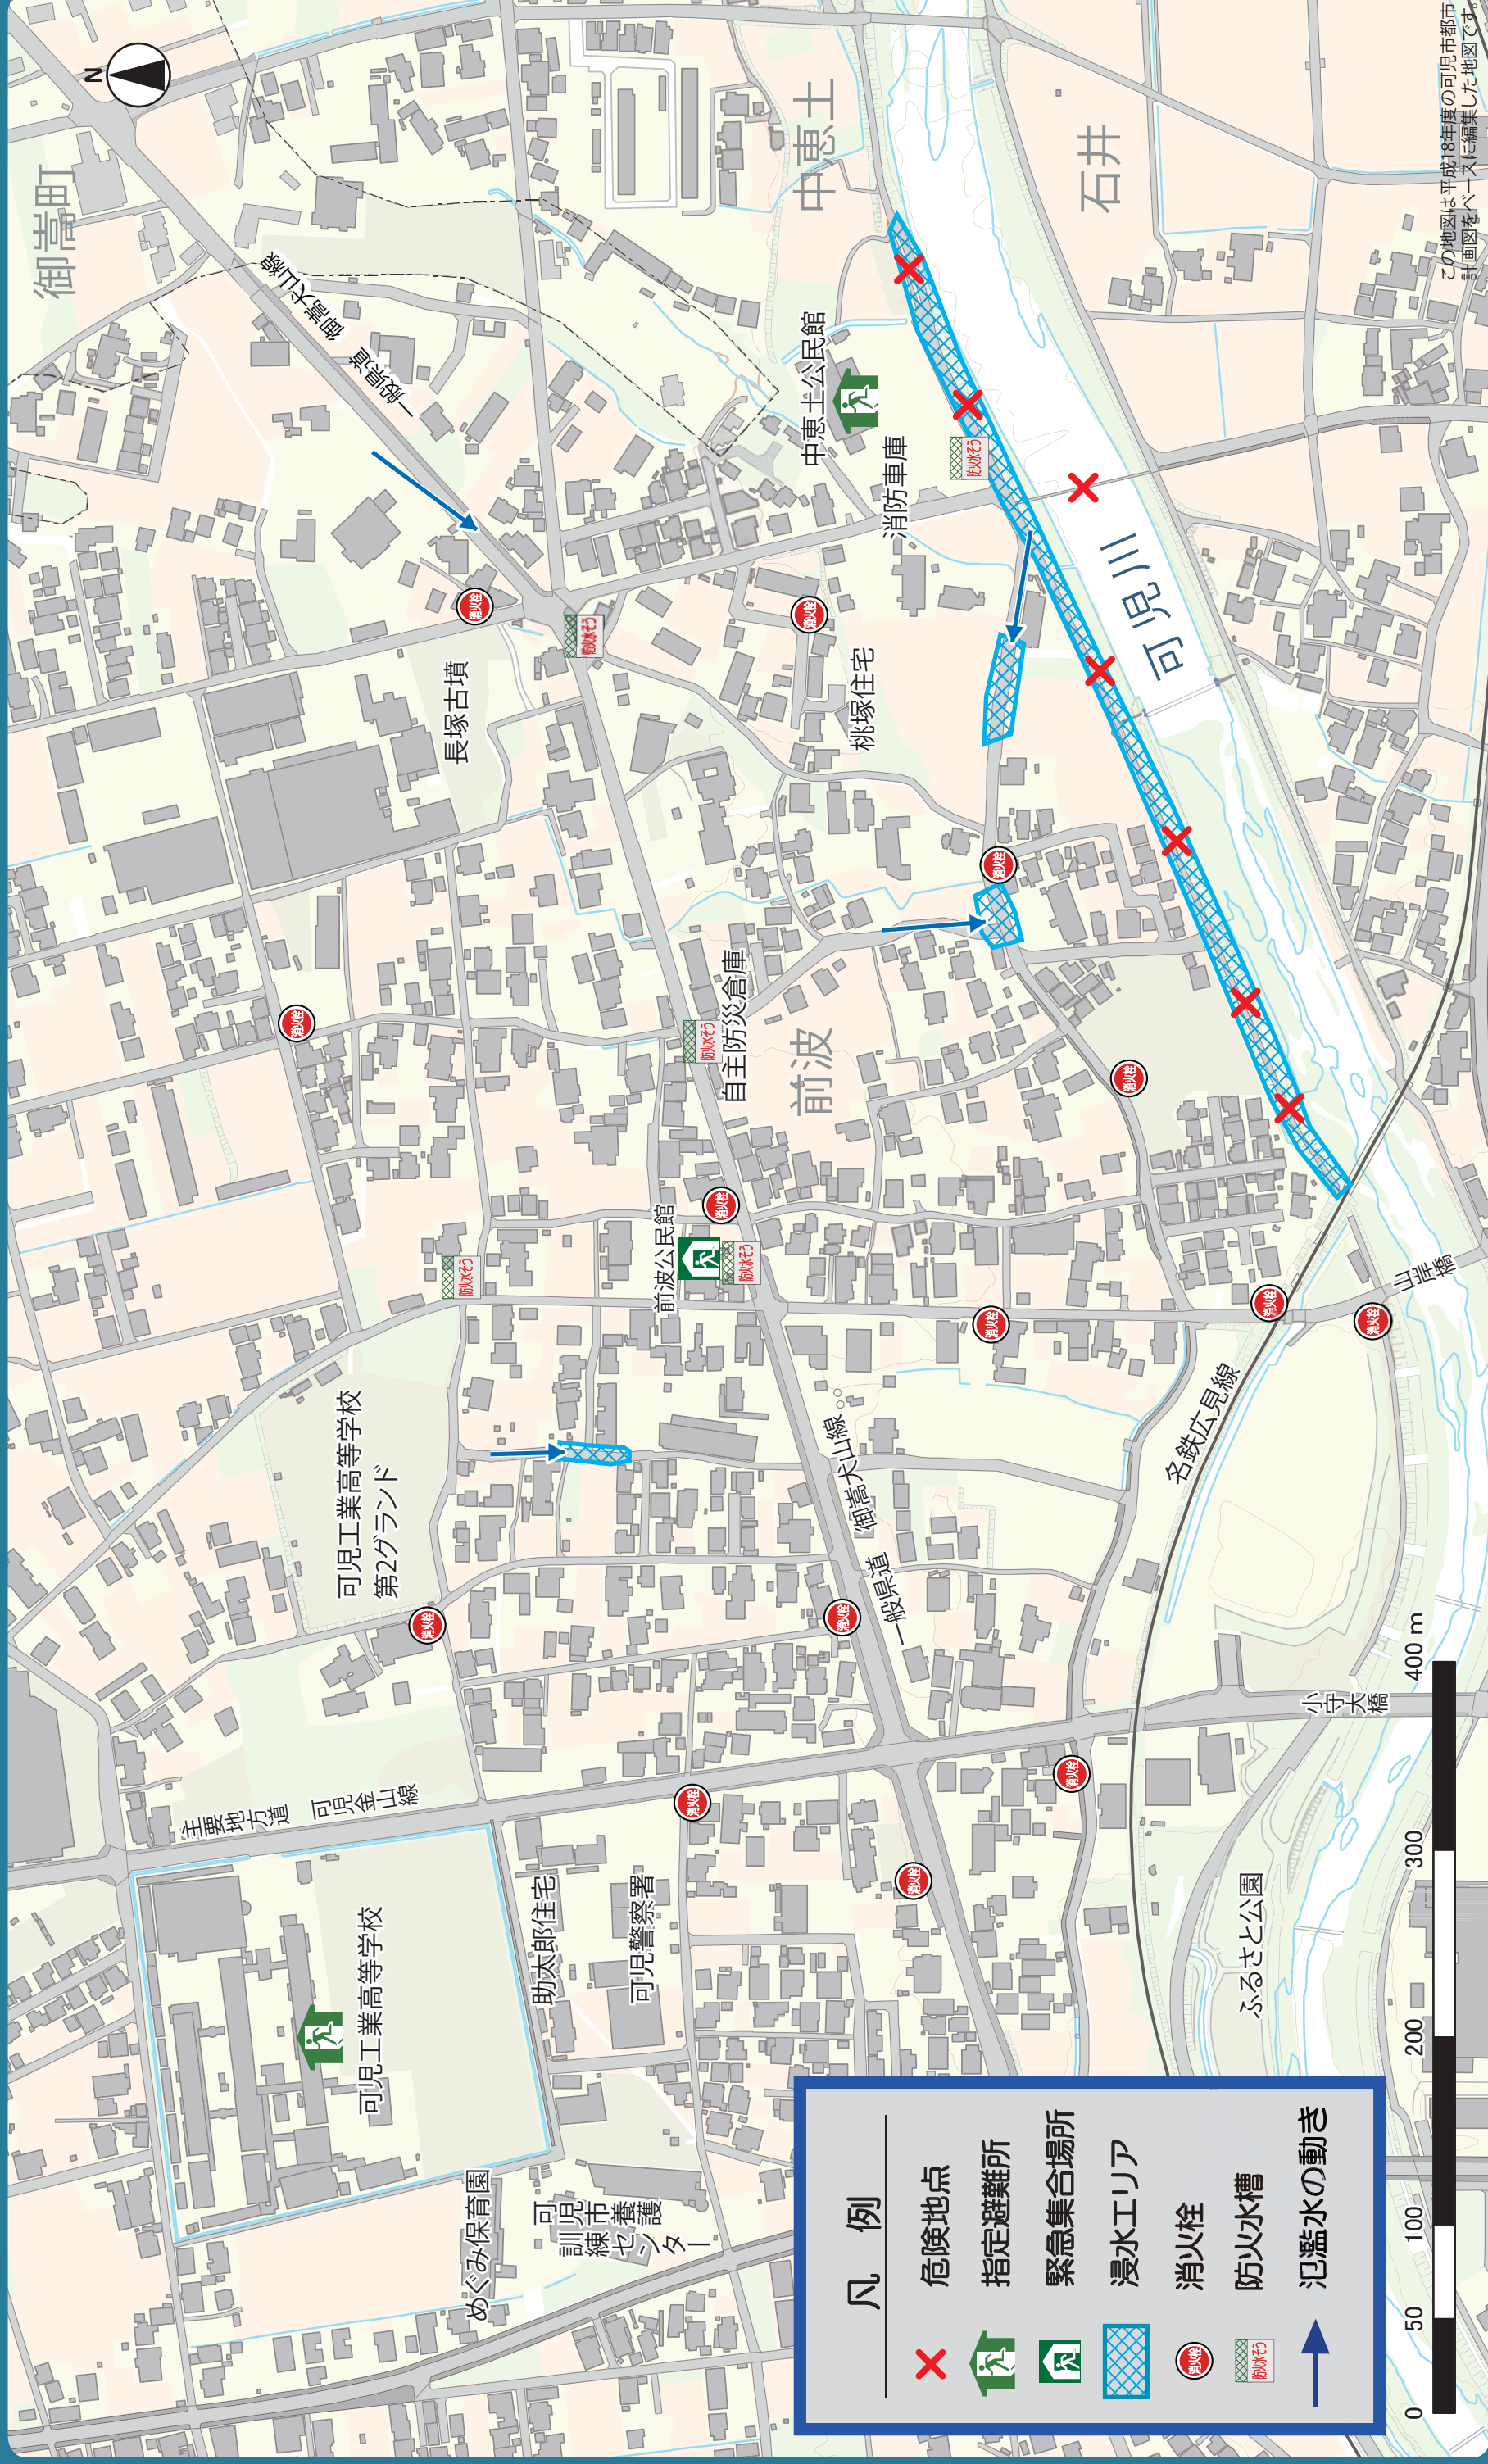

# 可児市ハザードマップ

前波・桃塚住宅 地域版  
助太郎住宅

凡例	
×	危険地点
➡	指定避難所
🏠	緊急集合場所
🌊	浸水エリア
🔥	消火栓
🚰	防火水槽
➡	氾濫水の動き

この地図は平成18年度の可児市都市計画図をベースに編纂した地図です。