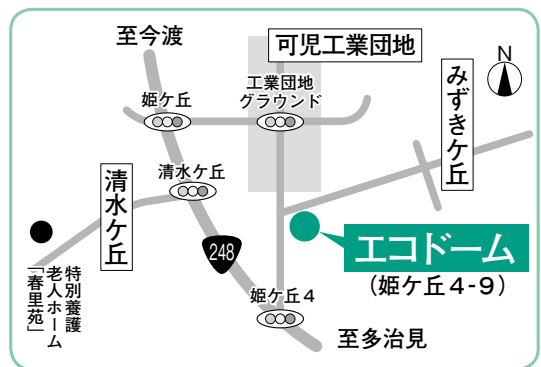

8月のごみ・リサイクル資源回収日 ※当日の午前8時までに出してください。

収集地区	ガラス類 瓶資源 紙容器	陶磁器類	金物類 粗大ごみ	缶 ペットボトル トレイ資源
中恵土・下恵土・禅台寺・徳野南・平貝戸・明智・石森・石井	5 (水)	1 (土)	12 (水)	19 (水)
今渡・土田	3 (月)	8 (土)	10 (月)	17 (月)
菅刈・西帷子・緑・鳩吹・若葉台・虹ヶ丘	6 (木)	15 (土)	13 (木)	20 (木)
東帷子・愛岐ヶ丘・長坂・光陽台・長洞・帷子新町	13 (木)	22 (土)	20 (木)	27 (木)
川合・川合北・谷迫間・清水ヶ丘・日本ランド・美里ヶ丘・坂戸・矢戸・塩・塩河・室原・坂戸台	12 (水)	—	19 (水)	26 (水)
久々利・羽崎・二野・緑ヶ丘・羽生ヶ丘・瀬田・柿田・しらさぎ・淵之上・兼山	14 (金)	—	21 (金)	28 (金)
下切・北姫ニュータウン・姫ヶ丘・みずきヶ丘・今・広眺ヶ丘・広見	7 (金)	—	14 (金)	21 (金)
桜ヶ丘・皐ヶ丘・桂ヶ丘・小滝苑・柿下・大森・松伏・大森台・星見台	4 (火)	—	11 (火)	18 (火)

8月のガレキ 処分場	利用日	9日(日)・23日(日)
	時間	午前9時～午後4時30分(受け付けは午後4時まで)

資源回収にご協力を

日 時	毎週火・木曜日(午前9時～正午) 8月4日、6日、11日、13日、18日、20日、 25日、27日 毎週日曜日(午前9時～午後3時) 8月2日、9日、16日、23日、30日
回収品目	瓶、缶、ペットボトル、トレイ、発泡スチロール、古着、紙類(紙パック、段ボール、紙容器、新聞、雑誌、チラシ)、使用済み小型家電(30cm×15cmの投入口に入るもの)、廃食用油、乾電池、蛍光灯 ※新聞とチラシは分ける。
場 所	可児市エコドーム (姫ヶ丘 4-9・可児工業団地内)