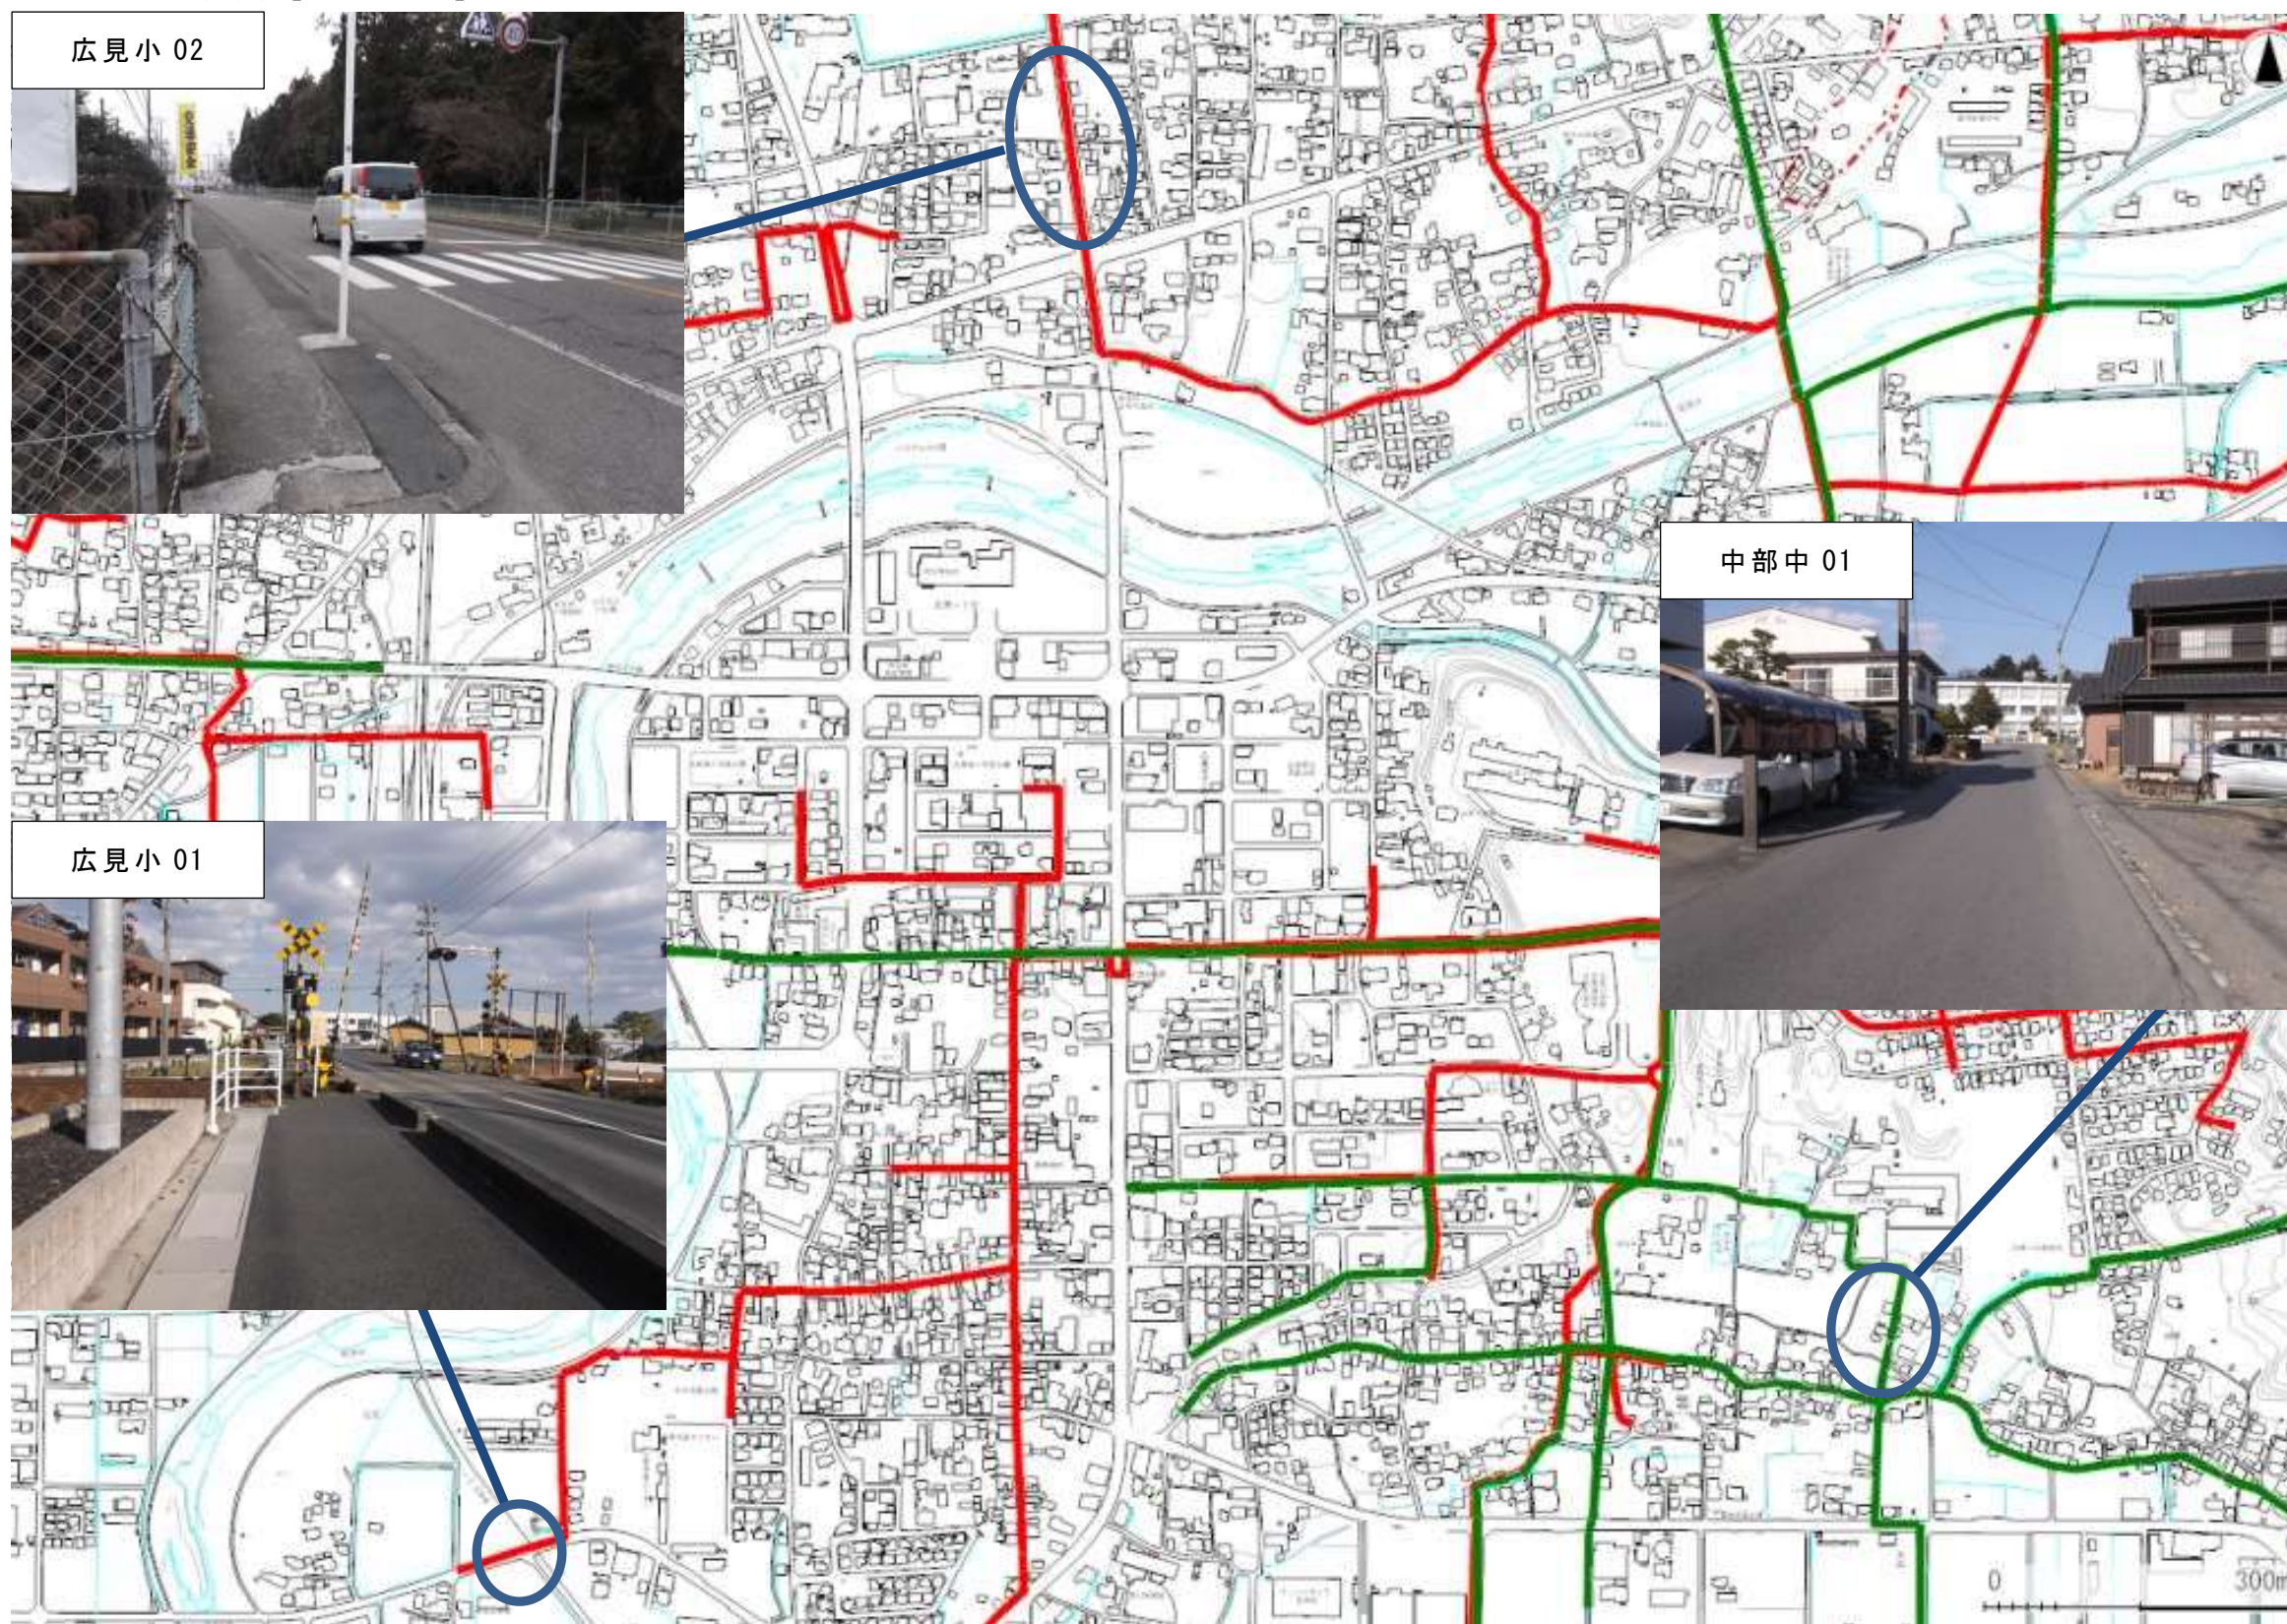

平成 26 年度通学路対策箇所【土田地区】

※赤線：小学校通学路 緑線：中学校通学路

平成 26 年度通学路対策箇所【帷子地区】

※赤線：小学校通学路　緑線：中学校通学路

平成 26 年度通学路対策箇所【春里地区】

※赤線：小学校通学路 緑線：中学校通学路

平成 26 年度通学路対策箇所【大森地区①・二野地区】

※赤線：小学校通学路 緑線：中学校通学路

平成 26 年度通学路対策箇所【大森地区②】

※赤線：小学校通学路 緑線：中学校通学路

平成 26 年度通学路対策箇所【広見地区】

※赤線：小学校通学路 緑線：中学校通学路

平成 26 年度通学路対策箇所【今渡地区】

※赤線：小学校通学路 緑線：中学校通学路

平成 26 年度通学路対策箇所【兼山地区】

※赤線：小学校通学路 緑線：中学校通学路