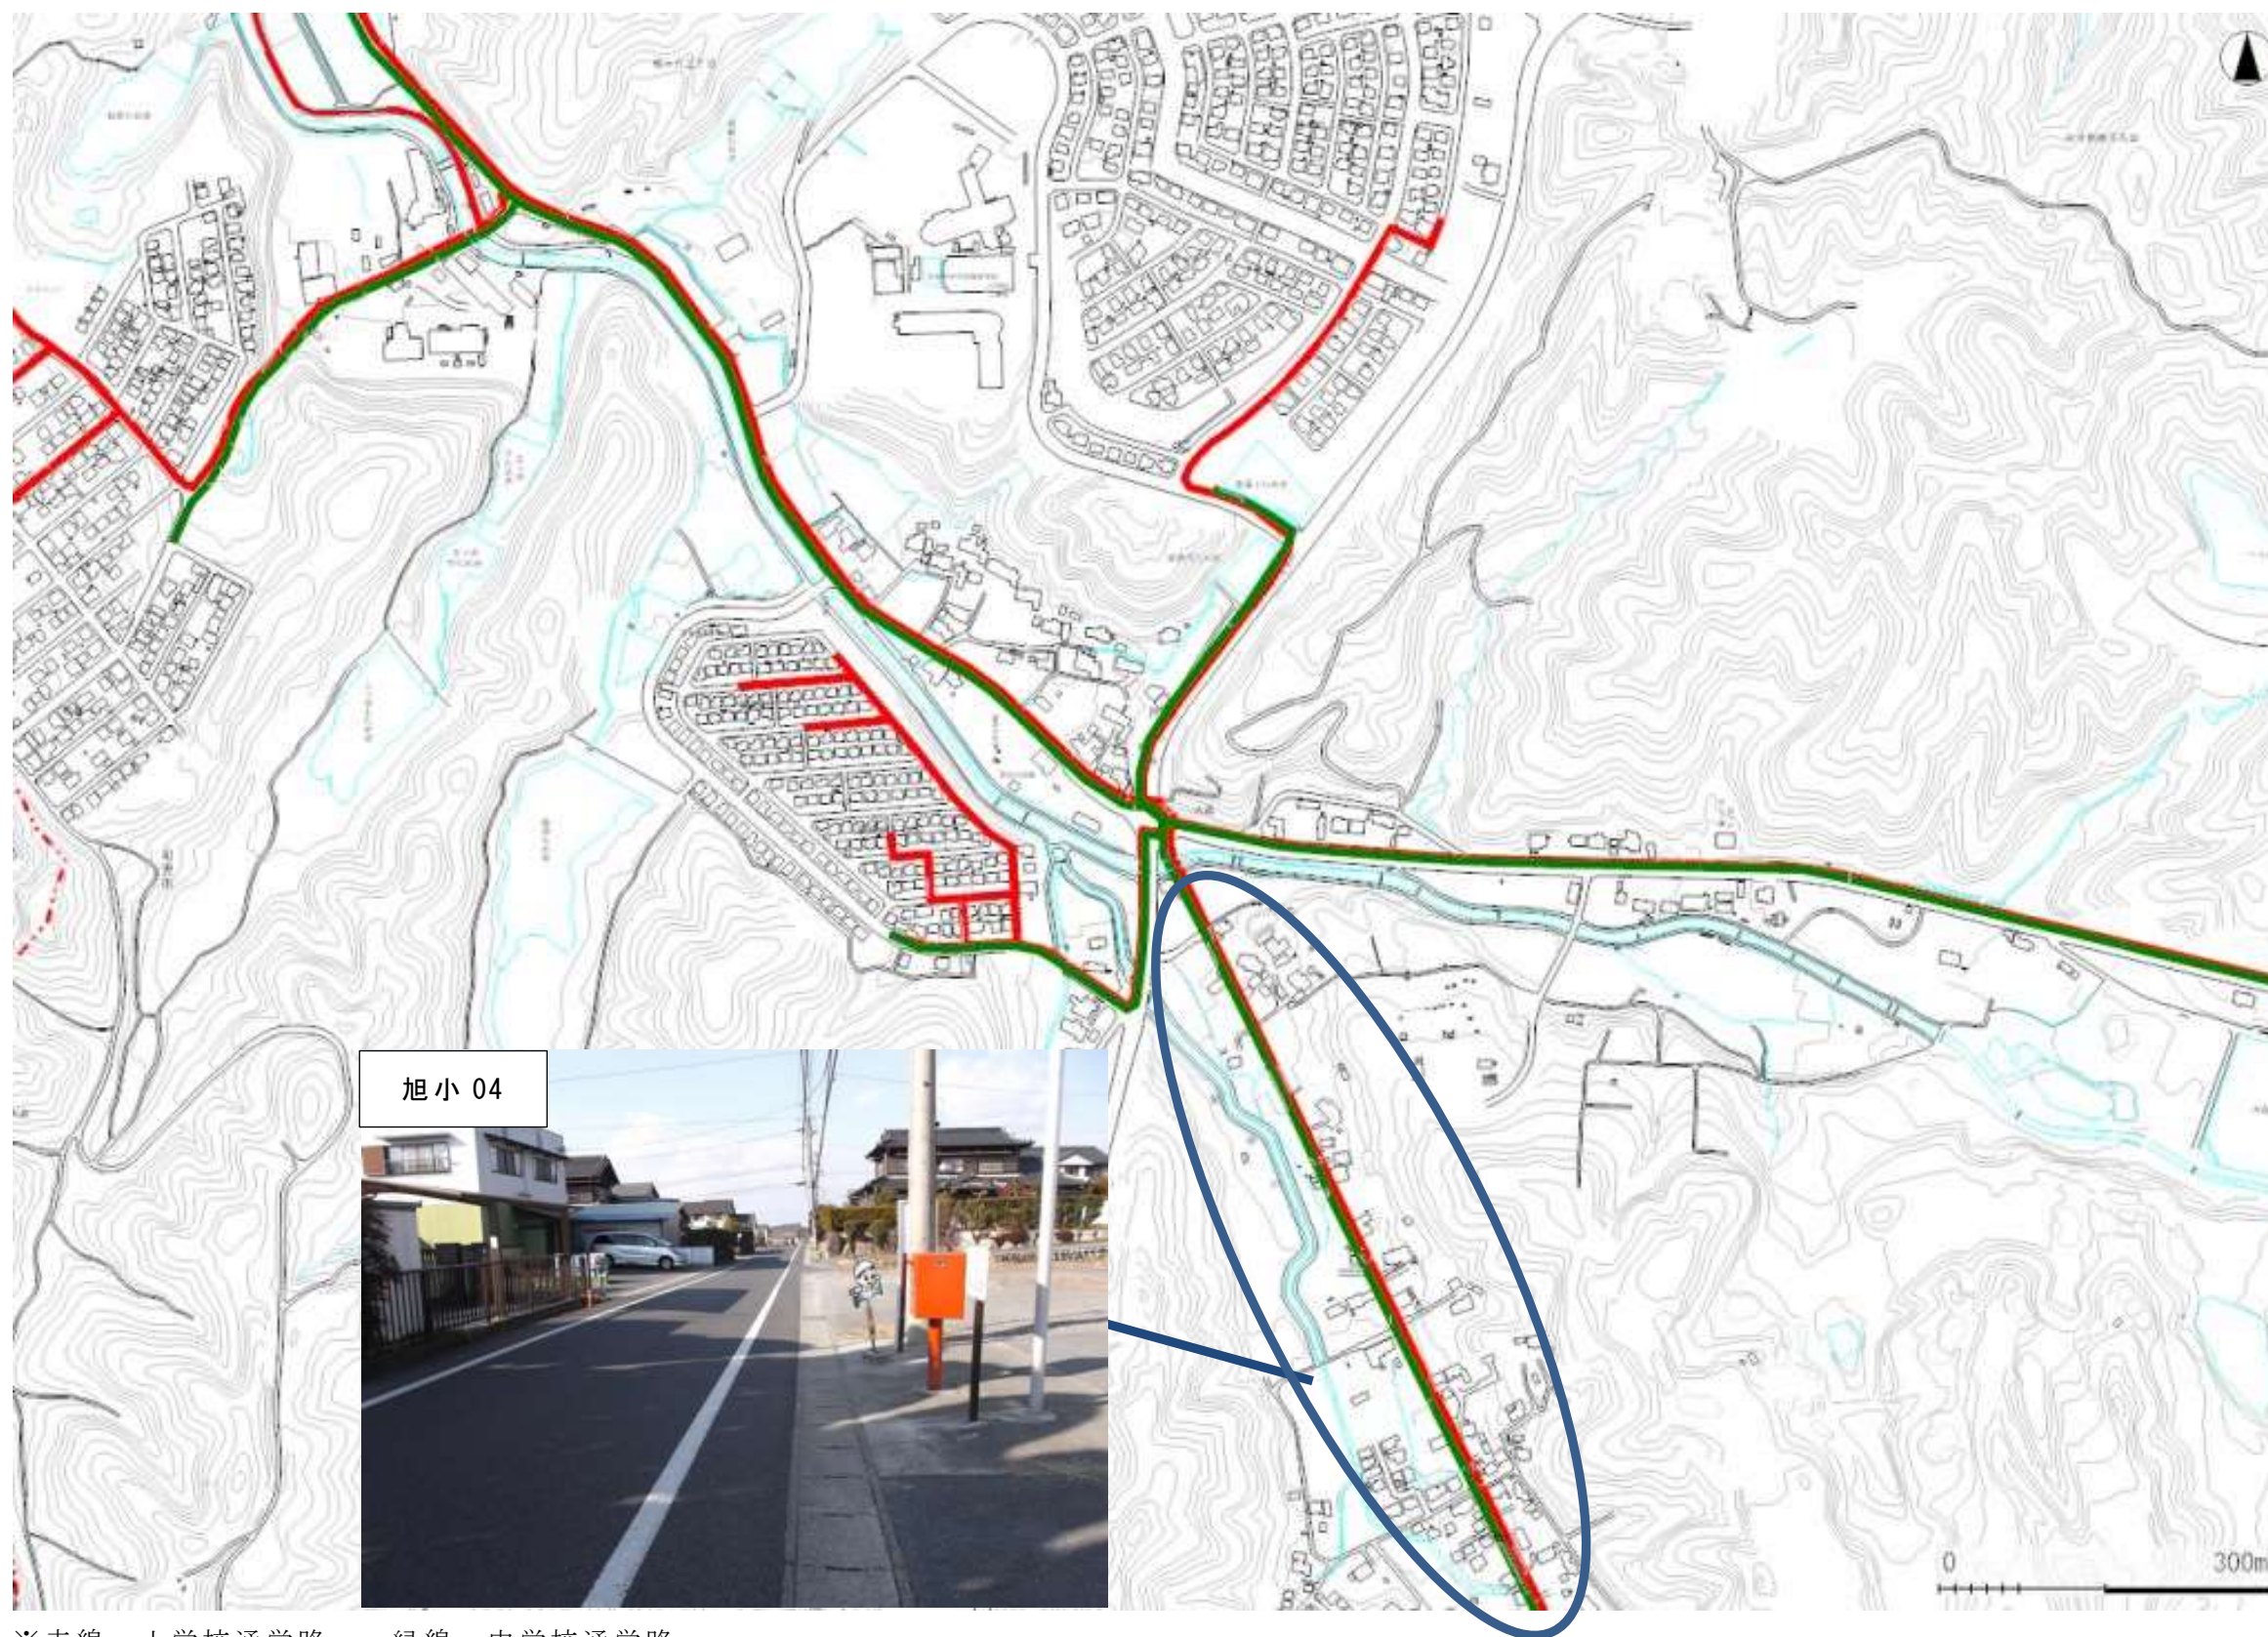

平成 26 年度通学路対策箇所【土田地区】

※赤線：小学校通学路 緑線：中学校通学路

平成 26 年度通学路対策箇所【帷子地区】

※赤線：小学校通学路　緑線：中学校通学路

平成 26 年度通学路対策箇所【春里地区】

※赤線：小学校通学路 緑線：中学校通学路

平成 26 年度通学路対策箇所【大森地区①・二野地区】

※赤線：小学校通学路 緑線：中学校通学路

平成 26 年度通学路対策箇所【大森地区②】

※赤線：小学校通学路 緑線：中学校通学路

平成 26 年度通学路対策箇所【広見地区】

※赤線：小学校通学路 緑線：中学校通学路

平成 26 年度通学路対策箇所【今渡地区】

※赤線：小学校通学路 緑線：中学校通学路

平成 26 年度通学路対策箇所【兼山地区】

※赤線：小学校通学路 緑線：中学校通学路