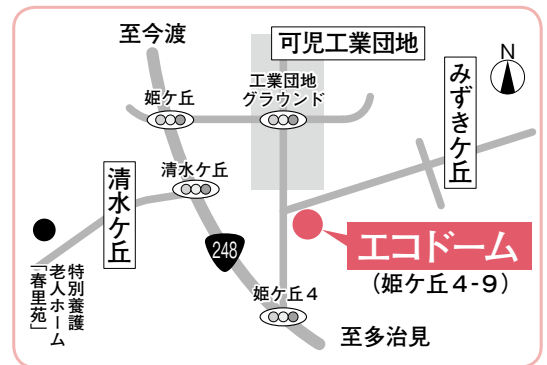

2月のごみ・リサイクル資源回収日 ※当日の午前8時までに出示してください。

収集地区	ガラス類 瓶資源 紙容器	陶磁器類	金物類 粗大ごみ	缶 ペットボトル トレイ資源
中恵土・下恵土・禅台寺・徳野南・平貝戸・明智・石森・石井	4 (水)	7 (土)	16 (月)	18 (水)
今渡・土田	2 (月)	14 (土)	9 (月)	16 (月)
菅刈・西帷子・緑・鳩吹・若葉台・虹ヶ丘	5 (木)	21 (土)	12 (木)	19 (木)
東帷子・愛岐ヶ丘・長坂・光陽台・長洞・帷子新町	12 (木)	28 (土)	19 (木)	26 (木)
川合・川合北・谷迫間・清水ヶ丘・日本ランド・美里ヶ丘・坂戸・矢戸・塩・塩河・室原・坂戸台	11 (祝)	—	18 (水)	25 (水)
久々利・羽崎・二野・緑ヶ丘・羽生ヶ丘・瀬田・柿田・しらさぎ・淵之上・兼山	13 (金)	—	20 (金)	27 (金)
下切・北姫ニュータウン・姫ヶ丘・みずきヶ丘・今・広眺ヶ丘・広見	6 (金)	—	13 (金)	20 (金)
桜ヶ丘・皐ヶ丘・桂ヶ丘・小滝苑・柿下・大森・松伏・大森台・星見台	3 (火)	—	10 (火)	17 (火)
2月のガレキ 処分場	利用日 時間	8日(日)・22日(日) 午前9時～午後4時30分(受け付けは午後4時まで)		

資源回収にご協力を

日 時	毎週火・木曜日(午前9時～正午) 2月3日、5日、10日、12日、17日、 19日、24日、26日 毎週日曜日(午前9時～午後3時) 2月1日、8日、15日、22日
回収品目	瓶、缶、ペットボトル、トレイ、発泡スチロール、古着、紙類(紙パック、段ボール、紙容器、新聞、雑誌、チラシ)、使用済み小型家電(30cm×15cmの投入口に入るもの)、廃食用油、乾電池、蛍光灯 ※新聞とチラシは分ける。
場 所	可児市エコドーム (姫ヶ丘4-9・可児工業団地内)