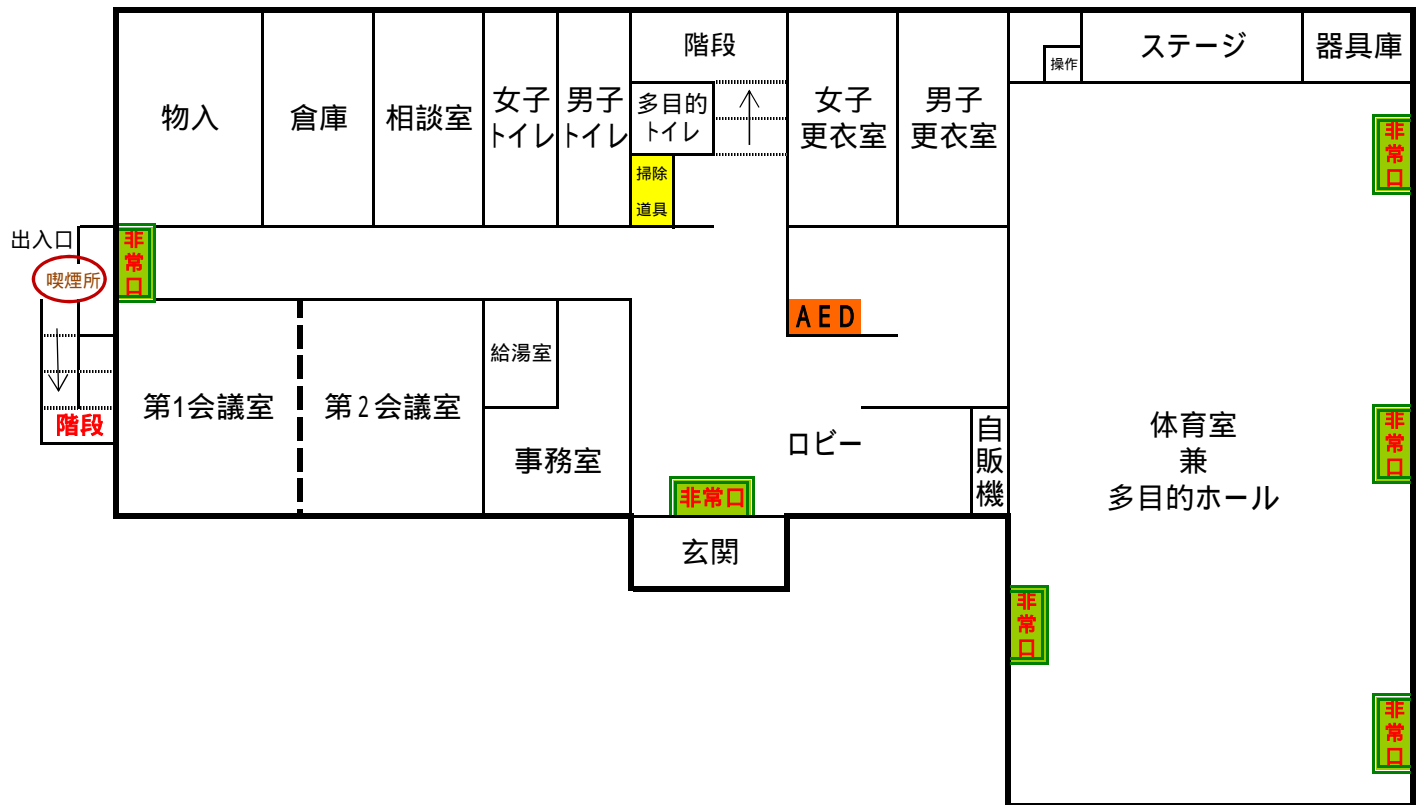

可児市勤労者総合福祉センター「Lポート可児」 平面図

【 2階 】