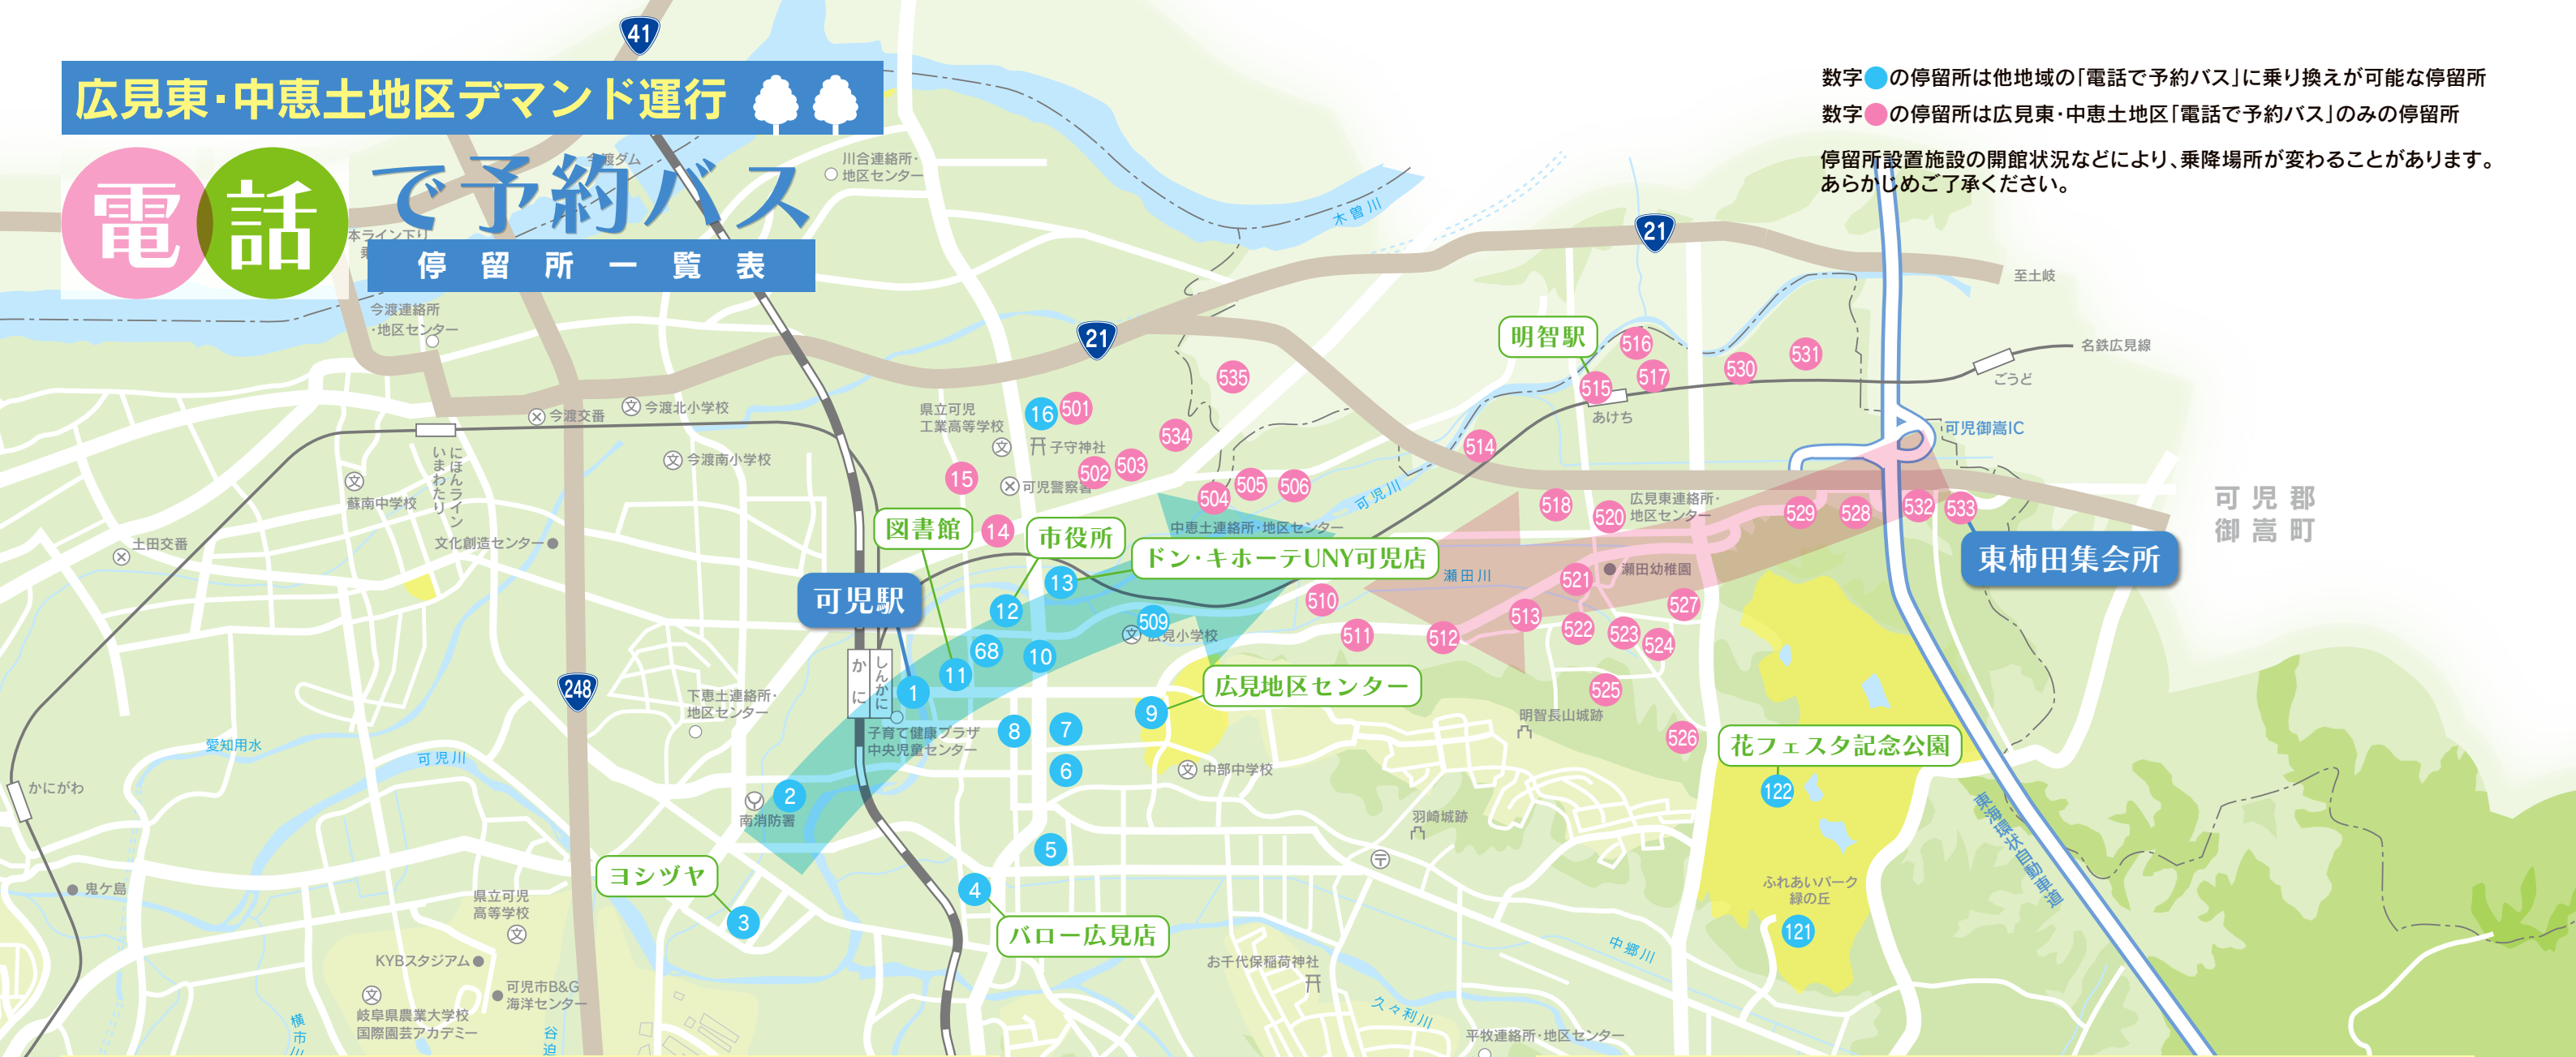

# 広見東・中恵土地区デマンド運行

## で予約バス 停留所一覧表

数字●の停留所は他地域の「電話で予約バス」に乗り換えが可能な停留所  
 数字●の停留所は広見東・中恵土地区「電話で予約バス」のみの停留所  
 停留所設置施設の開館状況などにより、乗降場所が変わることがあります。  
 あらかじめご了承ください。