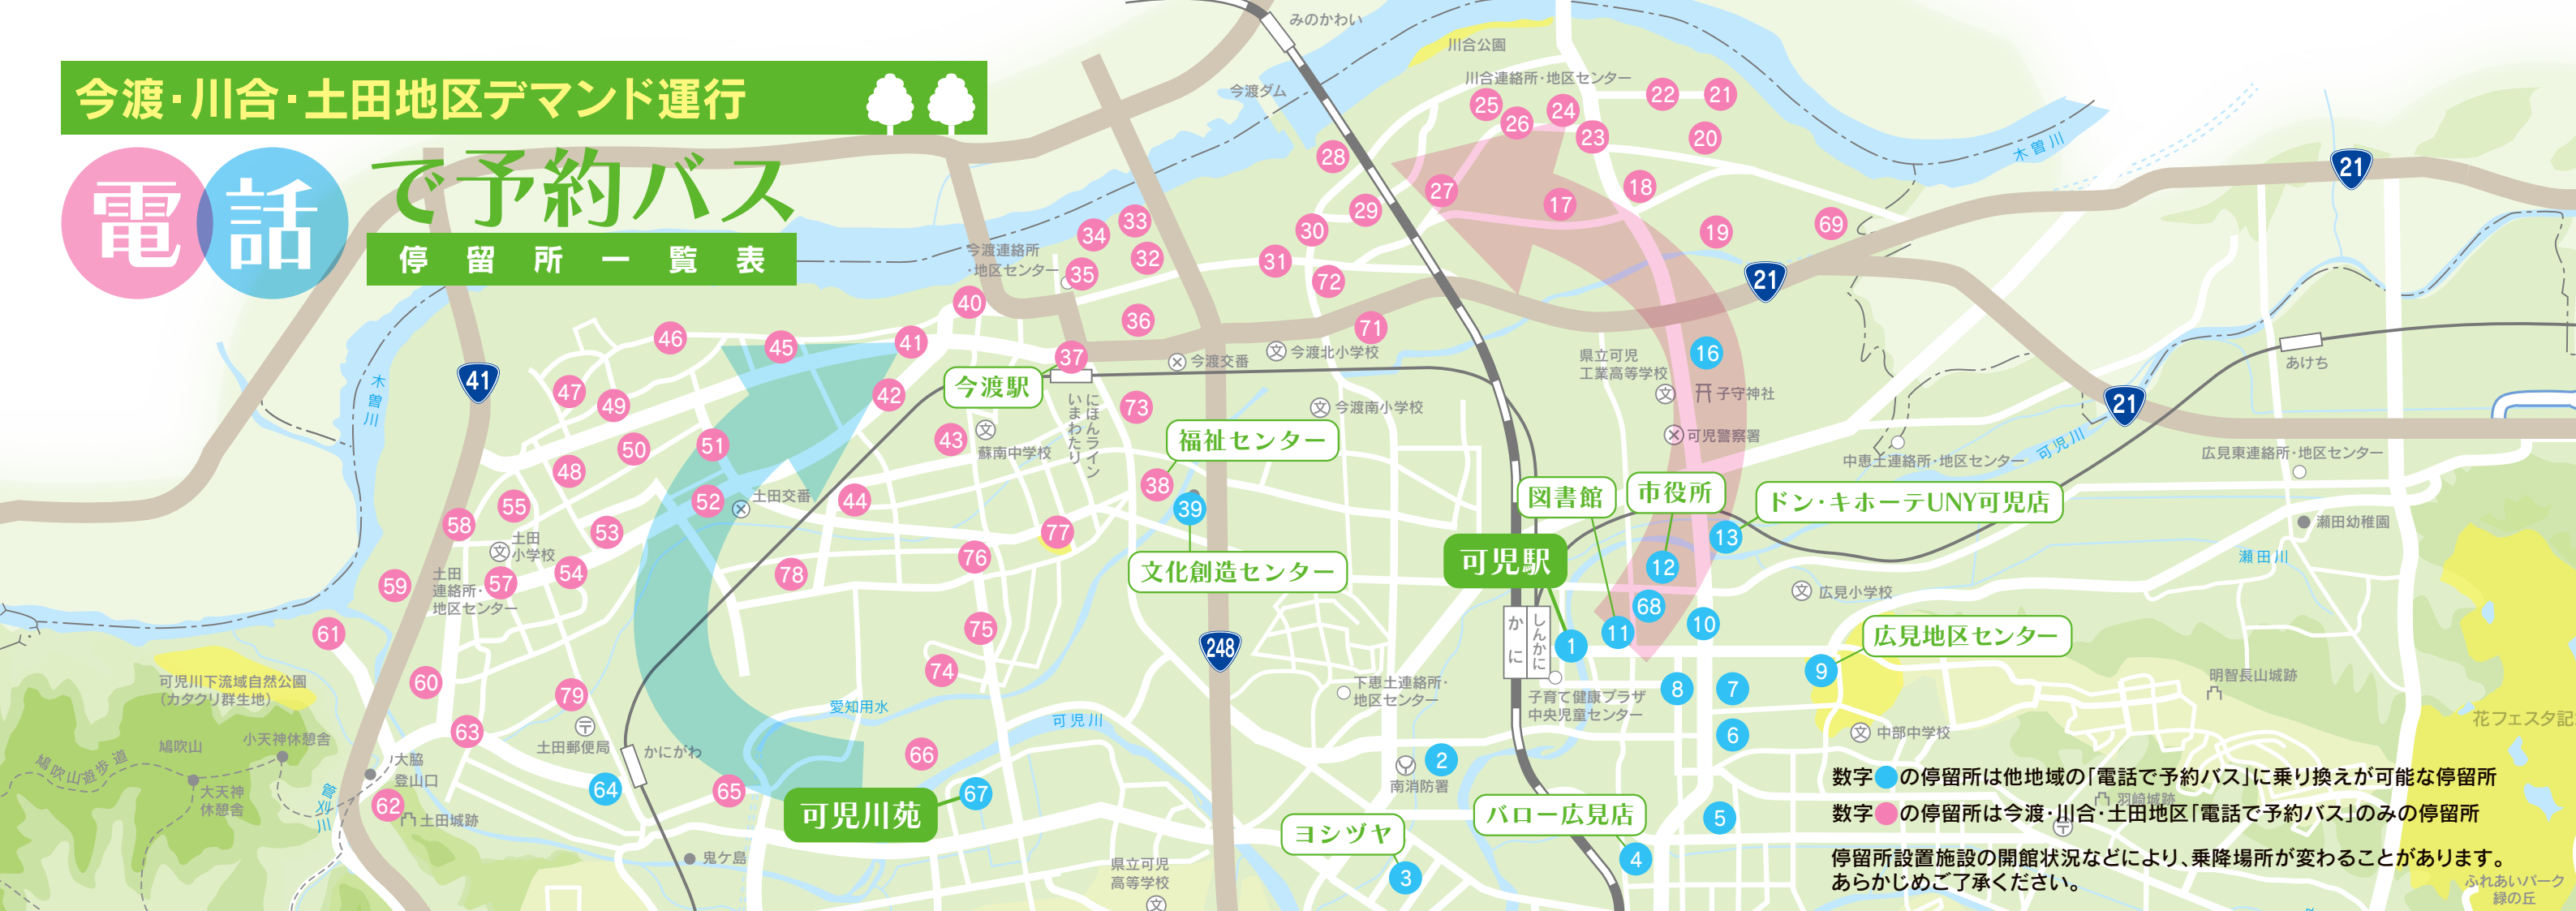

今渡・川合・土田地区デマンド運行

電話で予約バス 停留所一覧表

数字●の停留所は他地域の「電話で予約バス」に乗り換えが可能な停留所
 数字●の停留所は今渡・川合・土田地区「電話で予約バス」のみの停留所
 停留所設置施設の開館状況などにより、乗降場所が変わることがあります。
 あらかじめご了承ください。

可児川苑⇒可児駅方面 【可児川苑出発時刻】

8:30 / 9:30 / 10:30 / 11:30 / 12:30 / 13:30 / 14:30 / 15:30 / 16:30

可児駅⇒可児川苑方面 【可児駅出発時刻】

8:00 / 9:00 / 10:00 / 11:00 / 12:00 / 13:00 / 14:00 / 15:00 / 16:00

ダイヤ	No.	停留所	ダイヤ	No.	停留所	ダイヤ	No.	停留所
毎時 00～ 10分	1	可児駅	毎時 10～ 20分	23	川合	毎時 20～ 30分	44	東山公民館
	2	東海労働金庫可児店		24	老人クラブ		78	やすだ歯科
	3	ヨシツヤ可児店		25	川合地区センター		45	北町
	4	パロー広見店		26	川合区民館		46	渡クラブ
	5	東可児病院		27	川合南		47	下切弘法堂前
	6	濃成病院		28	川合西クラブ		48	下切公民館
	7	可児郵便局		29	市民農園		49	渡孝
	8	藤掛病院		30	ファミリーマート可児梅白店		50	堀口
	9	広見地区センター		71	東住吉東		51	東山西
	10	セブンイレブン可児広見3丁目店		72	トップワン		52	土田消防車庫
	11	図書館		31	東住吉自治会館		53	上町クラブ
	68	安田眼科		32	住吉		54	上町
	12	市役所		33	住吉北		55	佐橋ミシン商会
	13	ドン・キホーテUNY可児店		34	今渡神社		79	JAめぐみの土田支店
	16	コノミヤ可児店		35	今渡地区センター		57	土田地区センター
	17	川合墓地前		36	今渡郵便局		58	たかぎ内科
	69	市水道庁舎		37	日本ライン今渡駅		59	つり具かつぱ
	20	川合東		73	綿半スーパーセンター可児店		60	花木センター
	21	市営住宅		38	福祉センター		61	湯の華アイランド
	22	川合北		39	文化創造センター		62	大脇公民館
				40	料理仕出し今仙		63	花軒
				41	神明		64	可児とうのう病院
		42	コパン可児	65	井之鼻			
		43	蘇南中学校西	66	井之鼻自治会館			
		74	今渡台公民館	67	可児川苑			
		75	今渡台					
		76	鳴子公民館					
		77	鳴子近隣公園					