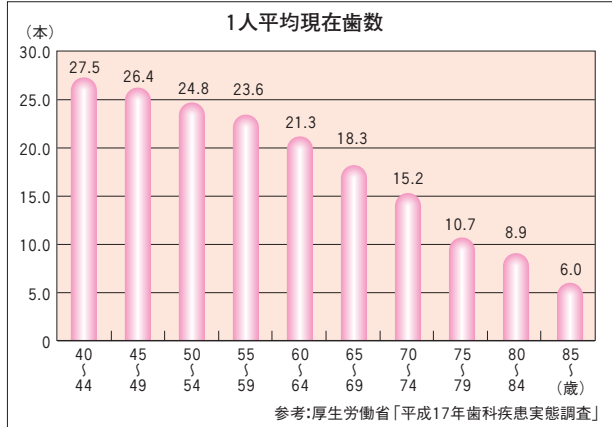

こんな症状は歯周病の兆候です

○朝起きたとき、口の中がねばねばしたり変な味がする

いつまでも健康な歯を

- 歯をみがく時、歯ぐきから血が出る
- 歯ぐきが赤く腫れたり痛むことがある
- むし歯が無いのに、冷たいものが歯にしみて痛い
- 口臭があり、口が臭いと言われたことがある
- 歯と歯の間によく食べ物がはさまる
- 歯がぐらぐら動く感じがある

可児市歯周病検診

歯周病を早期発見するために、市は歯周病検診を実施します。対象年齢は平成19年4月1日現在で40歳、45歳、50歳、55歳、60歳、65歳、70歳です。個人負担金は500円ですが、生活保護法による被保護世帯に属する人や老人保健法医療受給者証をお持ちの人は無料です。詳しくは、健康増進課まで問い合わせてください。