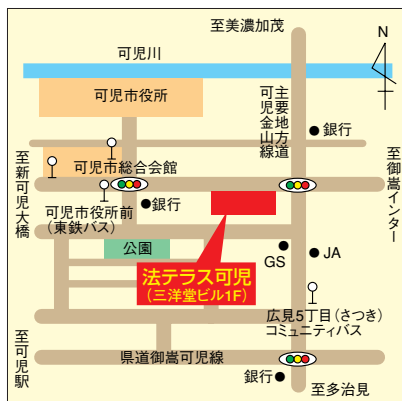

【法テラス可児】

法律事務所について

岐阜地方裁判所御嵩支部管内は、弁護士1人あたり管内人口が約22万人にも達する「司法過疎地域」です。(ご参考までに、東京都の弁護士1人あたり管内人口は約1140人、岐阜地方裁判所本庁管内の弁護士1人あたり管内人口は約1万2000人です。)

このような状況を受け、法テラスでは本年7月、上記③司法過疎対策業務の一環として、御嵩支部管内に「法テラス可児地域事務所・法テラス可児法律事務所」を設置しました。法テラスが司法過疎地域に「地域事務所・法律事務所」を設置するのは、これで全国7カ所目となります。

法テラス可児法律事務所には、法テラスの常勤弁護士が赴任しており、一般の民事事件・刑事事件を受任しています。(所在地 可児市広見1-34-1 三洋堂ビル1階)

●問合先 法テラス可児法律事務所

☎050-3383-10005

日本司法支援センター(法テラス)無料法律相談のお知らせ

日本司法支援センター(法テラス)では、業務開始1周年にあたる10月の第1週に、全国一斉法律相談援助を実施します。

法テラス岐阜・可児でも10月1日、下記の要領で無料法律相談(法律扶助相談)を行います。不動産、相続、離婚、金銭トラブル、交通事故など法律問題全般について相談をお受けしています。お気軽にご利用ください。

- 相談日 10月1日(月)午後1時～4時
 - 場所 可児市総合会館5階大ホール(市役所向かい)
 - 相談員 弁護士、司法書士
 - 相談時間 1人当たり30分程度
 - 対象者 同居家族全体の手取り月収額(賞与を含む)が下記金額以下の方
 - ・単身者 182,000円以下
 - ・2人家族 251,000円以下
 - ・3人家族 272,000円以下
 - ・4人家族 299,000円以下
- (以下、同居家族が1人増えるごとに30,000円を加算した金額を基準とします)
- 利用方法 予約優先制です。9月18日(火)から9月28日(金)の平日午前9時から午後5時まで予約を受け付けます。
- ※法テラス可児地域事務所(電話番号050-3383-0005)へ電話をして、ご予約の上ご来場ください。(なお、予約多数の場合、予約受付を終了する場合がございますのでご了承ください。)

法テラス可児

ワクワク探偵団 レポート 56・57

川についてしらべたよ 子どもワクワク探偵団

●肥田康佑君（広見小1年）

7月16日に、めだかのがっこうの「カワゲラウオッチング」に行ってきました。

透明度が分かったよ

はじめに、だいがくのせんせいはなしをききました。しゃしんやスライドをつかって、むしやさかなのべんきょうをしま

した。