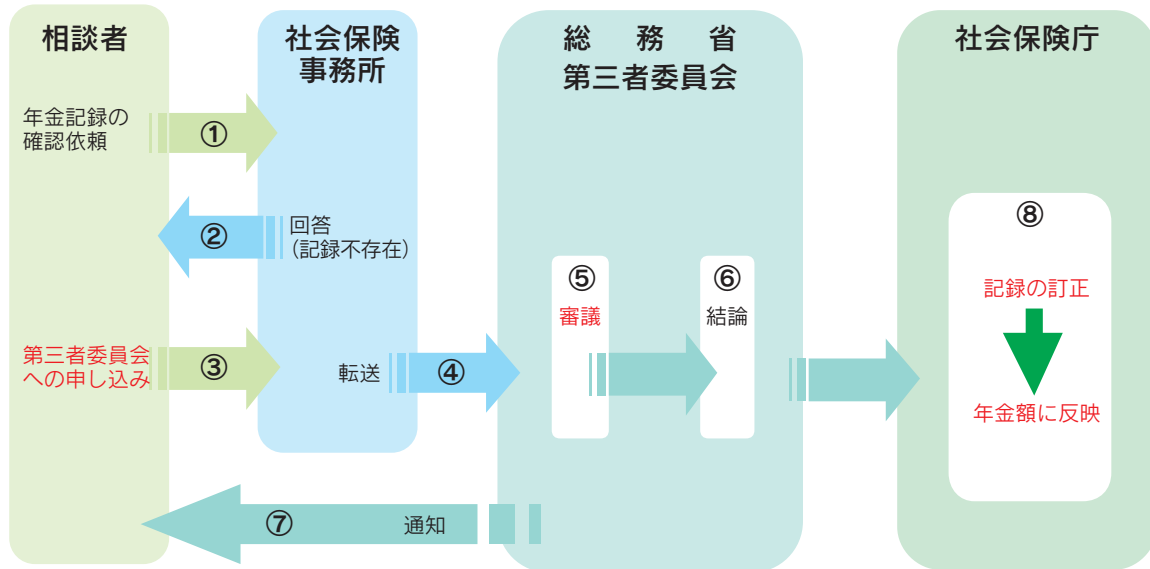

みんなで川をきれいに しましょう!

9月10日は「下水道の日」、10月1日は「浄化槽の日」です。合併浄化槽の設置や下水道への接続により、生活排水を浄化して、きれいな川を取り戻しましょう。

市は快適で健康な生活環境の確保と公共水域の水質保全を図るために、下水道を整備しています。また、下水道整備ができない地区では合併浄化槽の設置を進めています。合併浄化槽の設置や下水道への接続には、「合併浄化槽設置補助金」「下水道接続費用の融資あっせん、利子補給」などの助成制度がありますので、詳しくは市へお問い合わせください。

今後も引き続き、経営の安定化に努めてまいりますので、皆様のご協力をお願いします。

●問合先 下水道課、上下水道業務課

下水道整備区域外の皆様へ 合併処理浄化槽の設置をお願いします。

下水道の整備が困難な地域にお住まいで、現在、「汲み取りトイレ」や「単独処理浄化槽」（トイレの汚水だけを処理する浄化槽）をお使いの方は、高性能で安定した処理能力があり放流水もきれいな「合併処理浄化槽」への設置換えをお願いします。合併処理浄化槽への設置換えには、市の補助金制度や設置後の維持管理をすべて市で行う個別排水処理施設維持管理制度もありますので、下水道課までお気軽にご相談ください。

下水道シンボルマーク

日本下水道協会
マスコットキャラクター
「スイスイ」

社会保険庁からのお知らせです

年金記録確認第三者委員会がスタートしました

確かに納付したにもかかわらず、年金記録や領収書などがなくの方々のために、ご本人の立場に立って公正に判断する仕組み「年金記録確認第三者委員会」がスタートしました。

年金時効特例法により、記録訂正による年金の増額分は、時効により消滅した分を含めて、ご本人または、遺族の方へ全額をお支払いします。