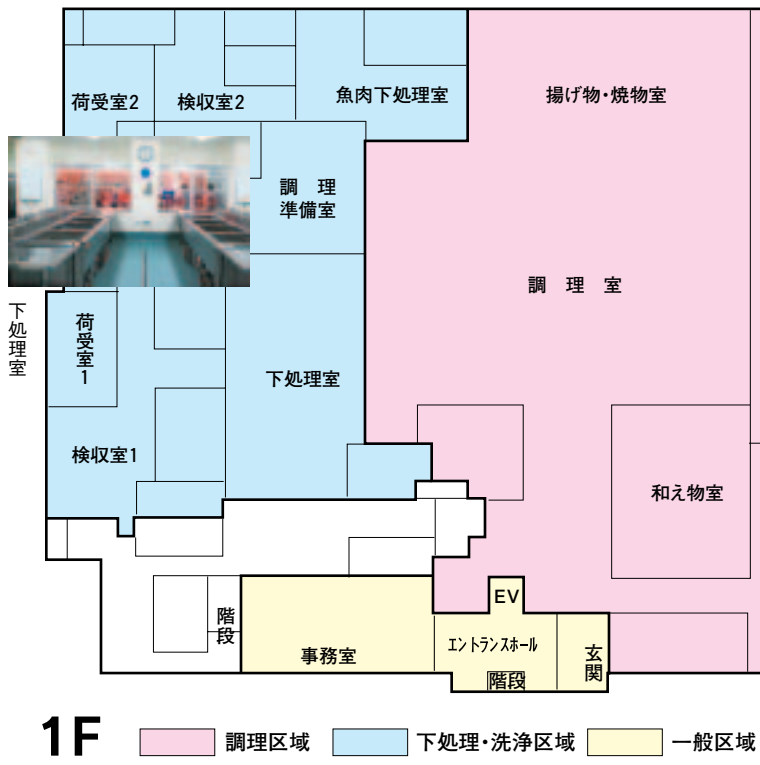

新センター全景

新センターの施設概要

- 名称／可児市学校給食センター
- 本体構造／鉄骨造2階建
- 延床面積／3,478.81㎡
- 建設費／13億2,700万円
- 調理能力／最大10,000食
- 所在地／可児市大森25番地

※出力30kwの太陽光発電設備を屋根に備えています。

洗浄室

洗浄室

調理室

2F 調理研修室、会議室が設置され、料理教室や勉強会などにも対応できます。

また、本体以外の一部の工事は残っていますが、1学期終了後に新センターへの移転、職員研修を行い、この2学期から可児市立16校の小中学校へ給食提供を開始します。

PFI方式

今回の新センター建設は東海地方でも初めてのPFI方式で行われました。

PFIとは、これまで国や地方自治

衛生管理の徹底

●ドライシステム

これまでは調理室の床面を水で流すことで清潔に保っていました。しかし、調理室は大量の湯を使用したり、調理中は加熱をするため、どうしても細菌やカビが繁殖しやすい高温多湿の状態になります。ドライシステムは、給食室の床面を濡らさず、乾いた(ドライ)状態で使用するもので、細菌やカビの繁殖を抑え、衛生面での向上を実現することができま