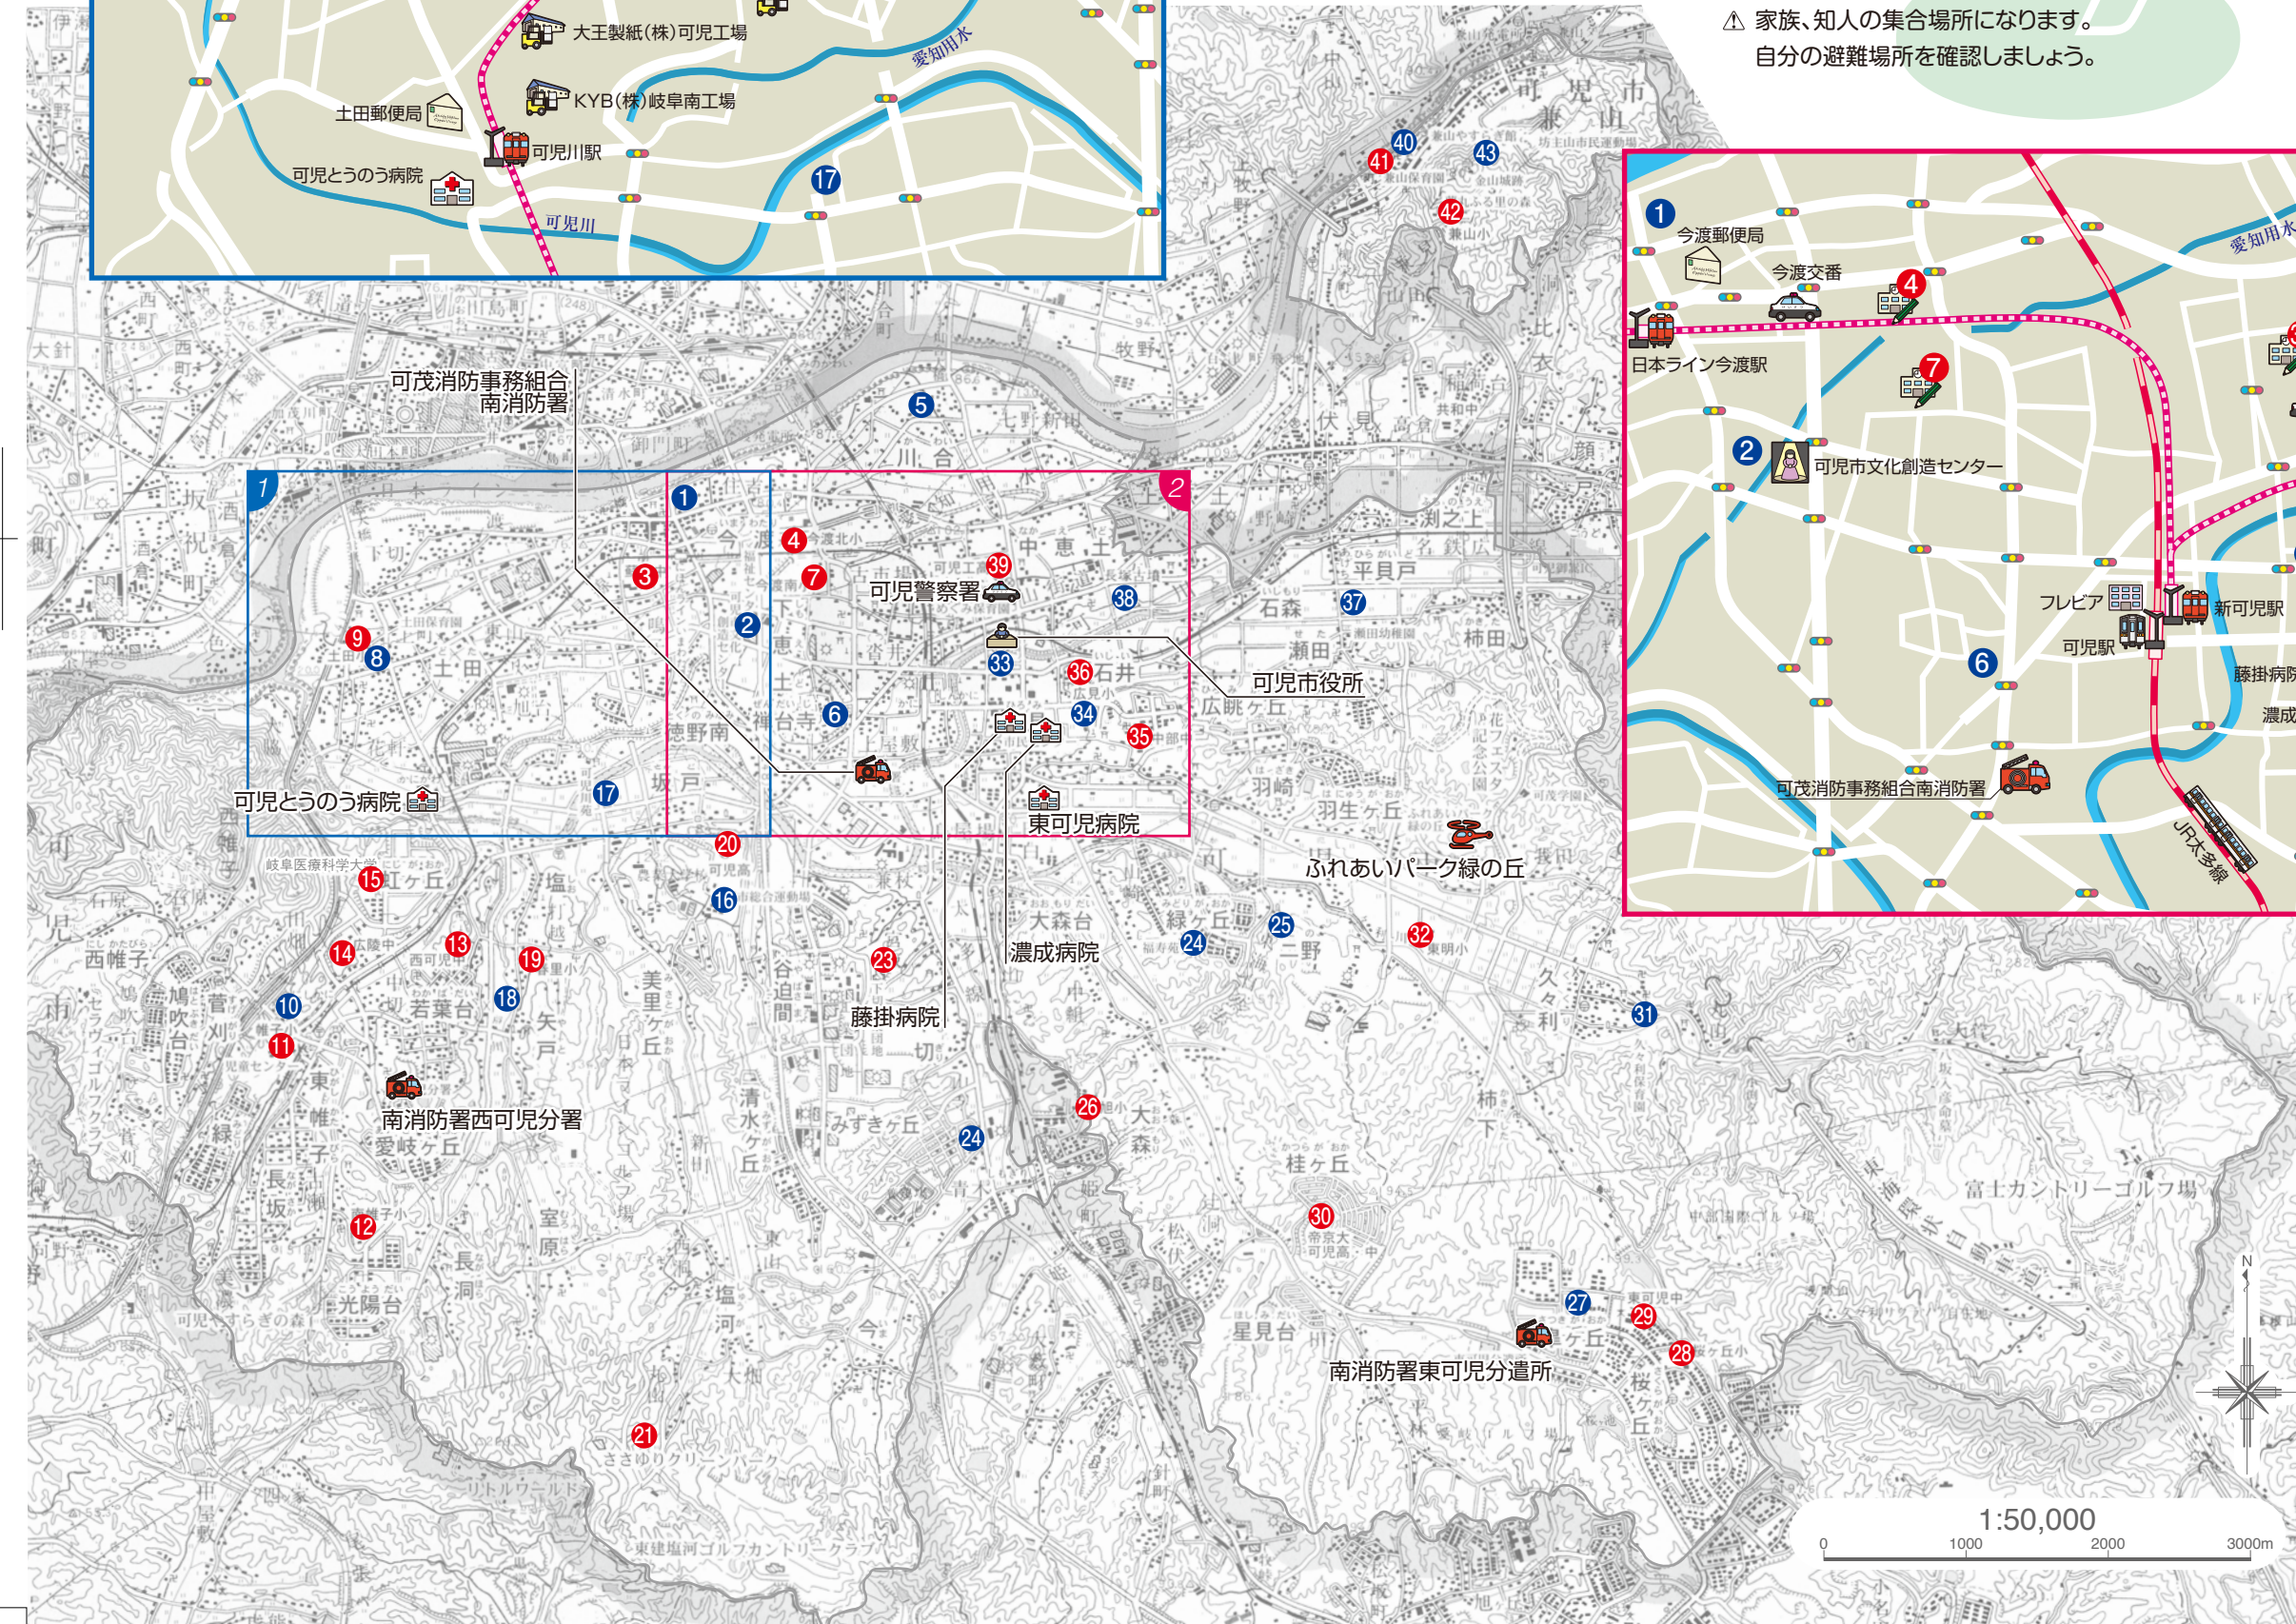

可児市 指定避難所マップ

避難所とは... 大雨や地震などの災害により自宅等で生活が困難な人が一時的に生活する場所です。
避難所を開設するときは防災無線（屋外スピーカー）や、情報メールサービス（→p6）でお知らせします。

避難所では... 飲料水や食料、生活物資等が配布されます。
動物（ペット）は持ち込まないなど、避難所のルールを守りましょう。

△ 家族、知人の集合場所になります。
自分の避難場所を確認しましょう。

- 県防災ヘリコプター場外離発着場
- 消防署
- 病院
- 警察署・交番
- 工場
- 災害規模の大小に関わらず開設します。
- 災害規模が特に大きいときに開設します。
- 台風時など、警報が発令されたときに、自主避難場所として開設します。
- 災害時要援護者優先の避難所です。

可児市の指定避難所

1 今渡地区センター	25-2602
2 福祉センター	62-1555
3 蘇南中学校	62-1010
4 今渡北小学校	63-1500
5 川合地区センター	63-4339
6 下恵土地区センター	63-4751
7 今渡南小学校	62-1366
8 土田地区センター	25-2217
9 土田小学校	25-2652
10 帷子地区センター	65-2007
11 帷子小学校	65-4802
12 南帷子小学校	65-4181
13 西可児中学校	65-6835
14 広陵中学校	65-7991
15 岐阜医療科学大学	65-7801
16 海洋センター	62-8603

17 老人福祉センター可児川苑	61-0248
18 春里地区センター	65-2006
19 春里小学校	65-2063
20 可児高等学校	62-1000
21 わくわく体験館	65-1515
22 姫治地区センター	62-0104
23 Lポート可児	61-0111
24 老人福祉センター福寿苑	63-3333
25 平牧地区センター	62-0067
26 旭小学校	62-0302
27 桜ヶ丘地区センター	64-0051
28 桜ヶ丘小学校	64-0700
29 東可児中学校	64-2700
30 帝大学可児高等学校	64-3211
31 久々利地区センター	64-1120
32 東明小学校	64-1128
33 総合会館	62-1111
34 広見地区センター	62-2101
35 中部中学校	62-1161
36 広見小学校	62-1551
37 広見東地区センター	62-4063
38 中恵土地区センター	62-8722
39 可児工業高等学校	62-1185
40 兼山地区センター	59-2116
41 兼山保育園	59-2102
42 兼山小学校	59-2211
43 老人福祉センターやすらぎ館	59-2223

1:50,000

0 1000 2000 3000m