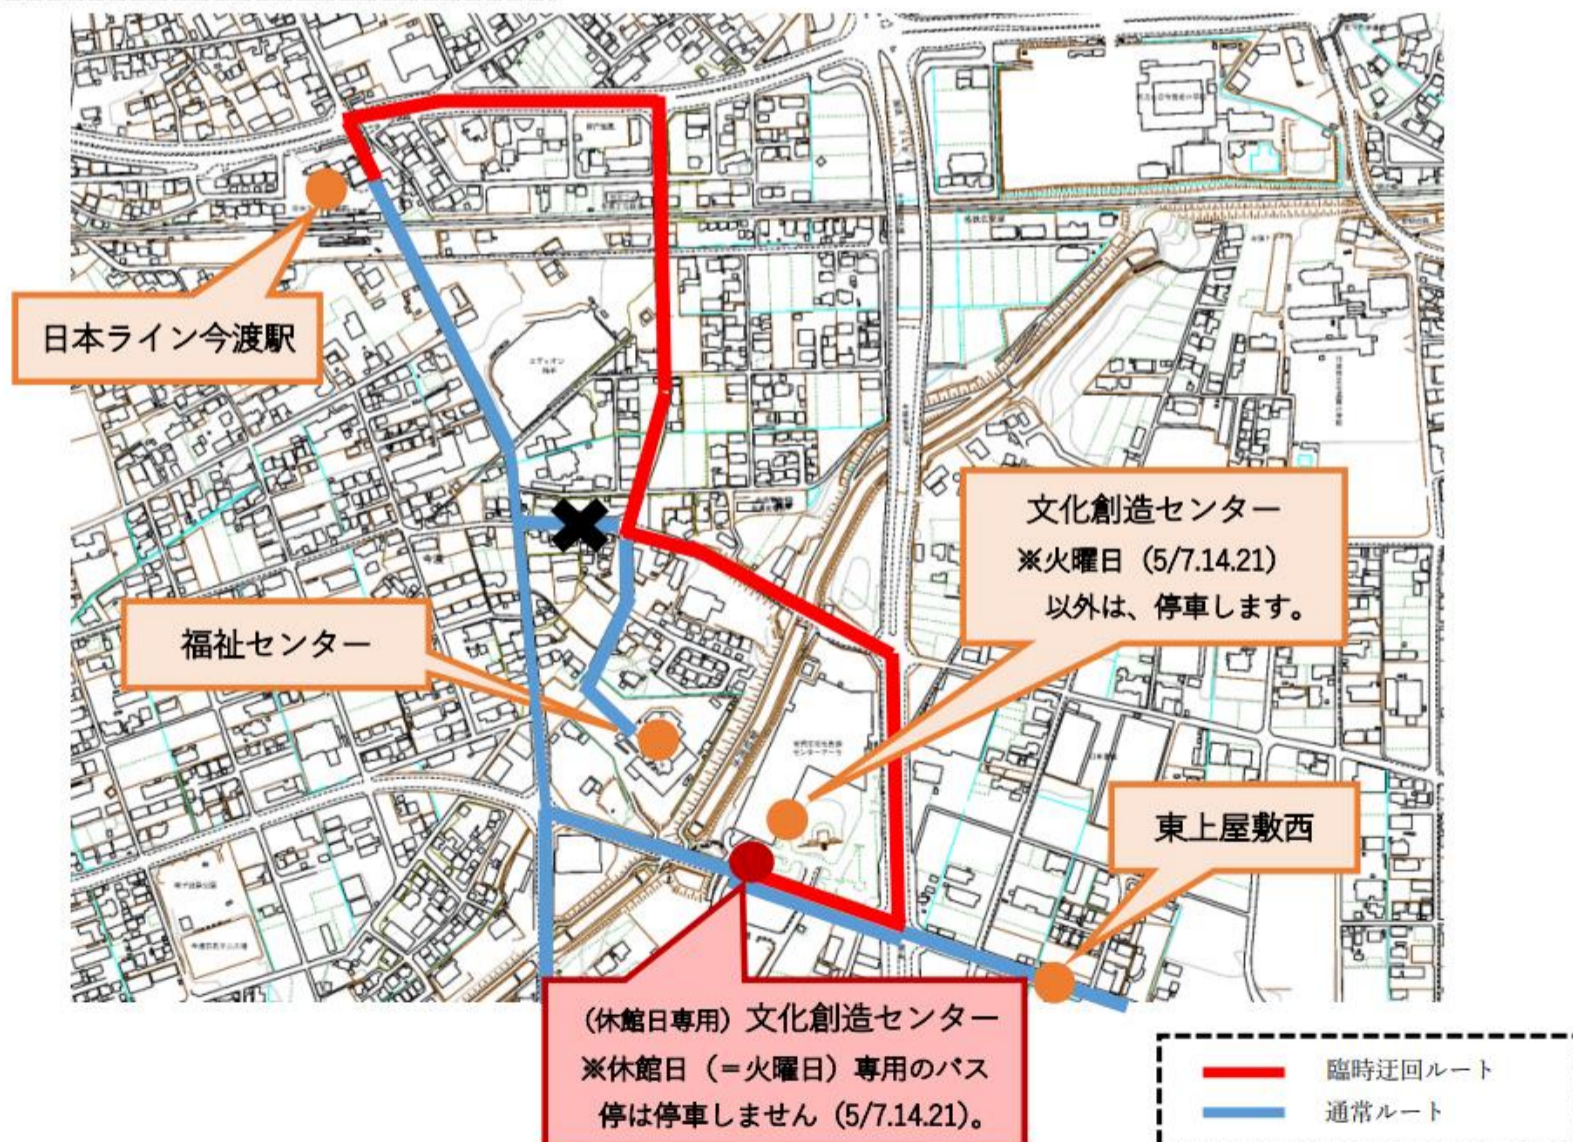

お知らせ

「福祉センター」付近交差点で行われる工事に伴い、さつきバス中心循環線について下記のとおり、迂回運行を実施します。ご利用者の皆様には、ご不便・ご迷惑をお掛けしますが、ご理解・ご協力よろしく申し上げます。

1. 変更日時

5月7日（火）～24日（金）

2. 休止する停留所

（休館日専用）文化創造センター

※火曜日以外は「文化創造センター」に停車します。

3. 迂回ルート

さつきバス中心循環線

問合先：可児市役所 都市計画課 公共交通係 62-1111（内線 2305）