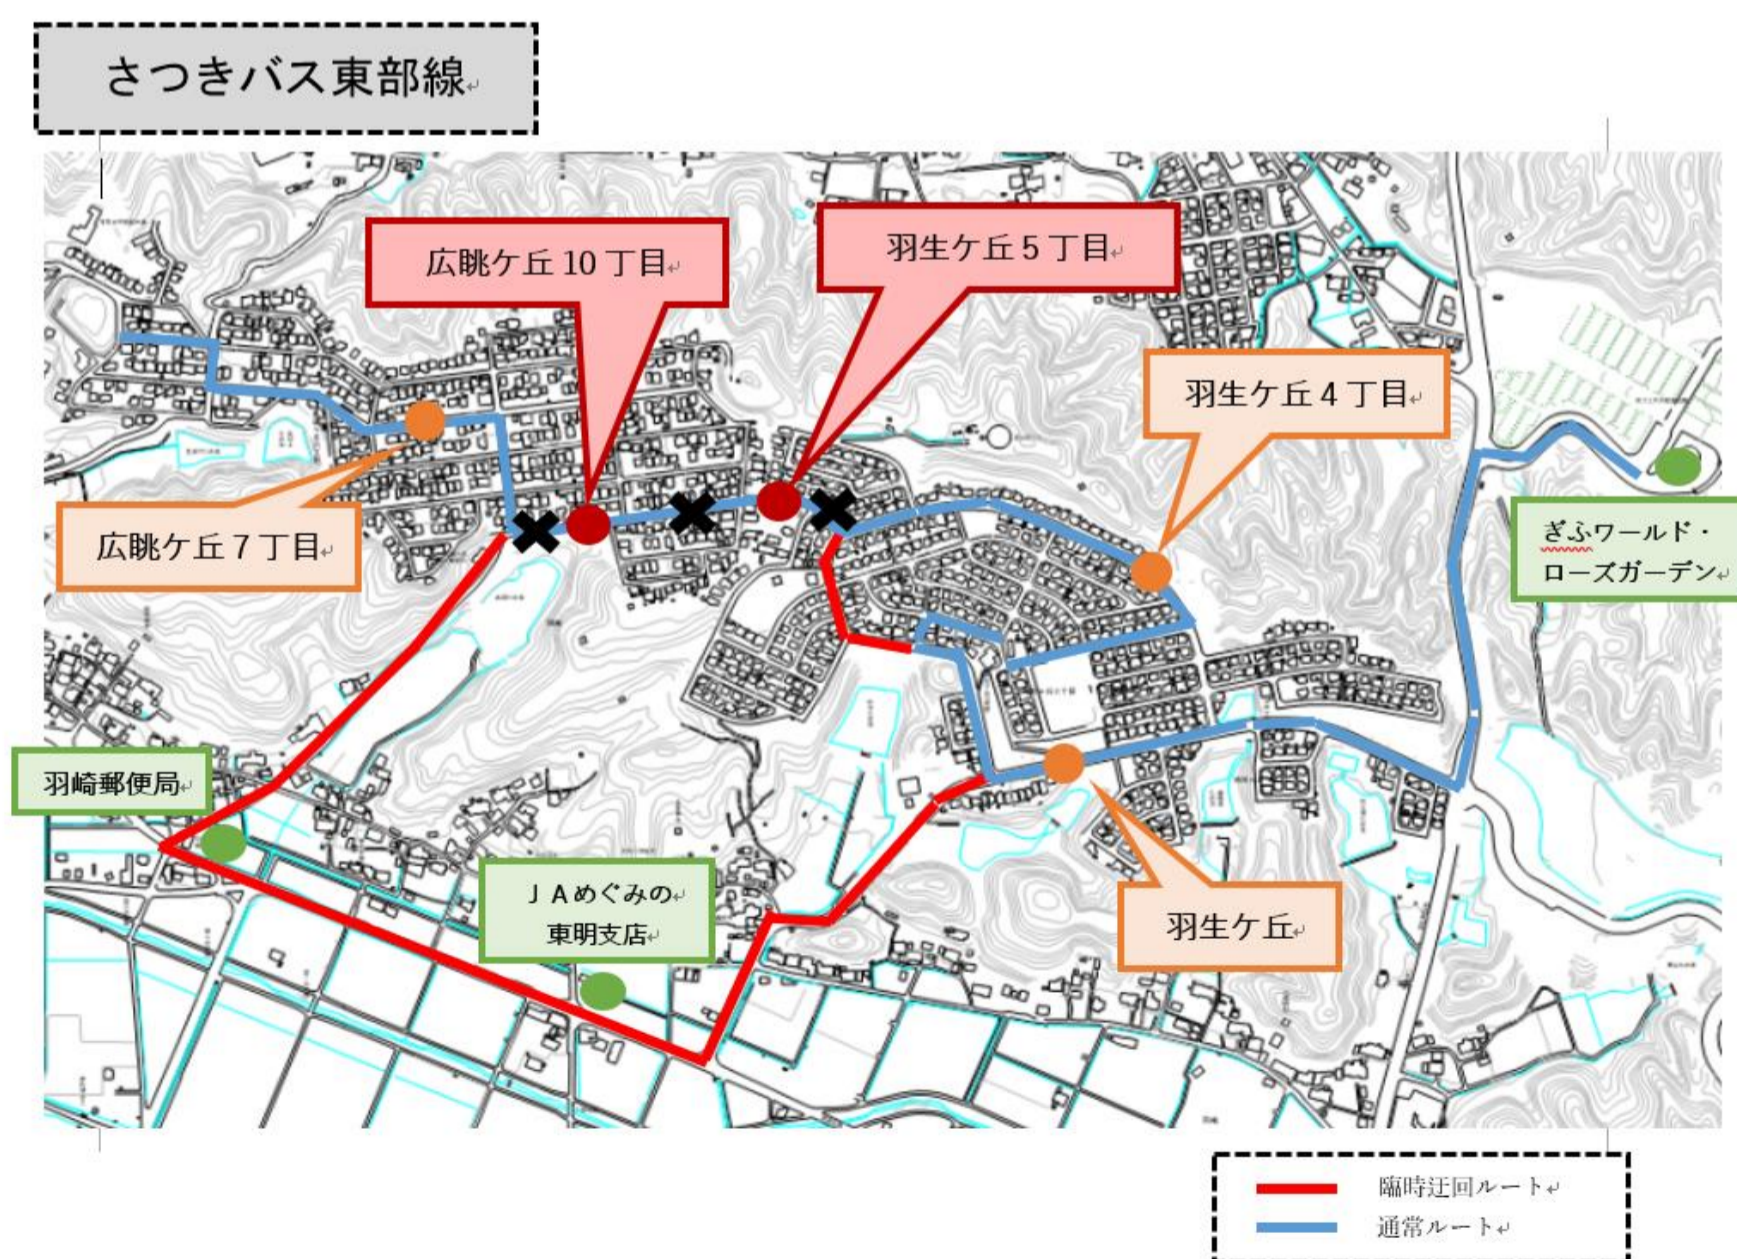

お知らせ

広眺ヶ丘地内で行われる工事に伴い、さつきバス東部線について下記のとおり、迂回運行を実施します。ご利用者の皆様には、ご不便・ご迷惑をお掛けしますが、ご理解・ご協力よろしく申し上げます。

1. 変更日時

① 4月23日（火） 9：00～13：00

② 5月16日（木）、17日（金） 終日

2. 休止する停留所

広眺ヶ丘 10 丁目、羽生ヶ丘 5 丁目

3. 変更する便・迂回ルート

問合せ先： 可児市役所 都市計画課 公共交通係 62-1111（内線 2305）