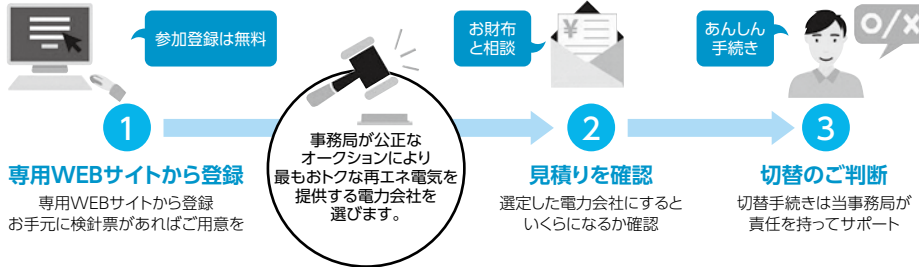

キャンペーンの流れ

－ 専用WEBサイト －

<https://group-buy.jp/energy/gifu/home>

岐阜県 いいでん

検索

案内 専用WEBサイトにて説明動画を配信します。また、グループ購入のことがよくわかる資料も併せて提供します。

■問合先

岐阜県 EE電事務局 (県協定締結事業者: アイチューザ株式会社)
☎0120(457)200 受付時間 10:00～18:00(土・日・祝日を除く)
✉gifu_energy@group-buy.jp

■記事について

岐阜県 環境生活部 環境管理課
温暖化・気候変動対策係
☎058(272)1111 (内線2694)

岐阜県広報

岐阜県からのお知らせ

点字版・音声版をご希望の方は、県庁広報課へご連絡ください
音声版には、CD(デジ編集)での提供と音声用のテキストデータの配信もあります
この情報は令和3年12月24日現在のものです。
この紙面に関するお問い合わせは、県庁広報課まで ☎058(272)1111(代) FAX058(278)2506

情報ボックス

県広報は県公式ウェブサイト、広報紙ポータルサイト「マイ広報紙」・「岐阜イーブックス」、広報紙アプリ「マチイロ」でも公開中!
※掲載している二次元コードは、スマートフォンの機種やアプリなどによって、読み込めない場合があります

アイコン説明
催し 募集 資格・研修 その他

首都圏「岐阜学生の会」への登録を募集します

首都圏で、岐阜県の旬な情報や就活関連情報入手し、県出身学生同士の交流ができる「岐阜学生の会」をご活用ください。

- ●対象者/今春首都圏の大学等へ進学する方または在学中の方
- ●登録方法/ウェブサイト※随時募集中
- ●申込先・問/県東京事務所 ☎03(5212)9020
  ✉c21101@pref.gifu.lg.jp

岐阜学生の会

検索

バレンタインジャンボ宝くじの購入は県内です!

みなさんに県内で購入していただいた宝くじの販売額のうち、約40%が県の収入となり、市町村振興や高齢化、少子化対策など、身近なところで役立てられています。宝くじは、ぜひ県内の売り場か宝くじ公式サイトでご購入ください。

- ●発売期間/2月2日(水)～3月4日(金)
- ●問/県庁財政課 ☎058(272)1130

「清流の国ぎふ森林・環境税」の継続へのご理解とご協力のお願い

県では平成24年度から「清流の国ぎふ森林・環境税」を導入し、5年ごとに見直しをしながら自然環境の保全・再生の取り組みを進めてきました。こうした取り組みは相当な期間継続することが必要であるため、令和8年度まで税の制度を延長し、引き続き取り組みを進めていきます。

- ●税の主な使いみち
  水源林や里山林の整備、「ぎふ木育」の推進、鳥獣対策、脱炭素社会ぎふを支える人づくり、地域主体の環境保全活動の支援等
- ●税のしくみ
  課税方式(期間5年)/県民税均等割に加算納める方/県民税均等割を納めている方
  税率/【個人】年額千円【法人】年額2千円～8万円
- ●問/税の使いみちについて
  県庁恵みの森づくり推進課 ☎058(272)8472
  県庁環境企画課 ☎058(272)8231
- ●税のしくみについて
  県庁税務課 ☎058(272)1153

ぎふ森林・環境税

検索

ひとりで悩みや不安を抱えている方へ

生きづらさを感じている、生活資金に困っている、ひきこもり、いじめ、虐待、子育て、ひとり親、DV、犯罪被害など、いろいろな悩みにより孤独を感じ、社会的に孤立している方向けの支援窓口を県公式ウェブサイトで紹介しています。さまざまな支援策や相談窓口を準備していますので、ひとりで悩みを抱えず、まずは相談してみてください。

- ●問/県庁地域福祉課 ☎058(272)8435

岐阜県 孤独・孤立

検索

新型コロナ 感染拡大防止の徹底を

感染拡大防止のため、マスクの着用、手指の衛生、密の回避、こまめな換気、体調管理を徹底しましょう。ワクチン接種後であってもブレイクスルー感染の恐れがあります。油断せず、感染防止対策の徹底をお願いします。