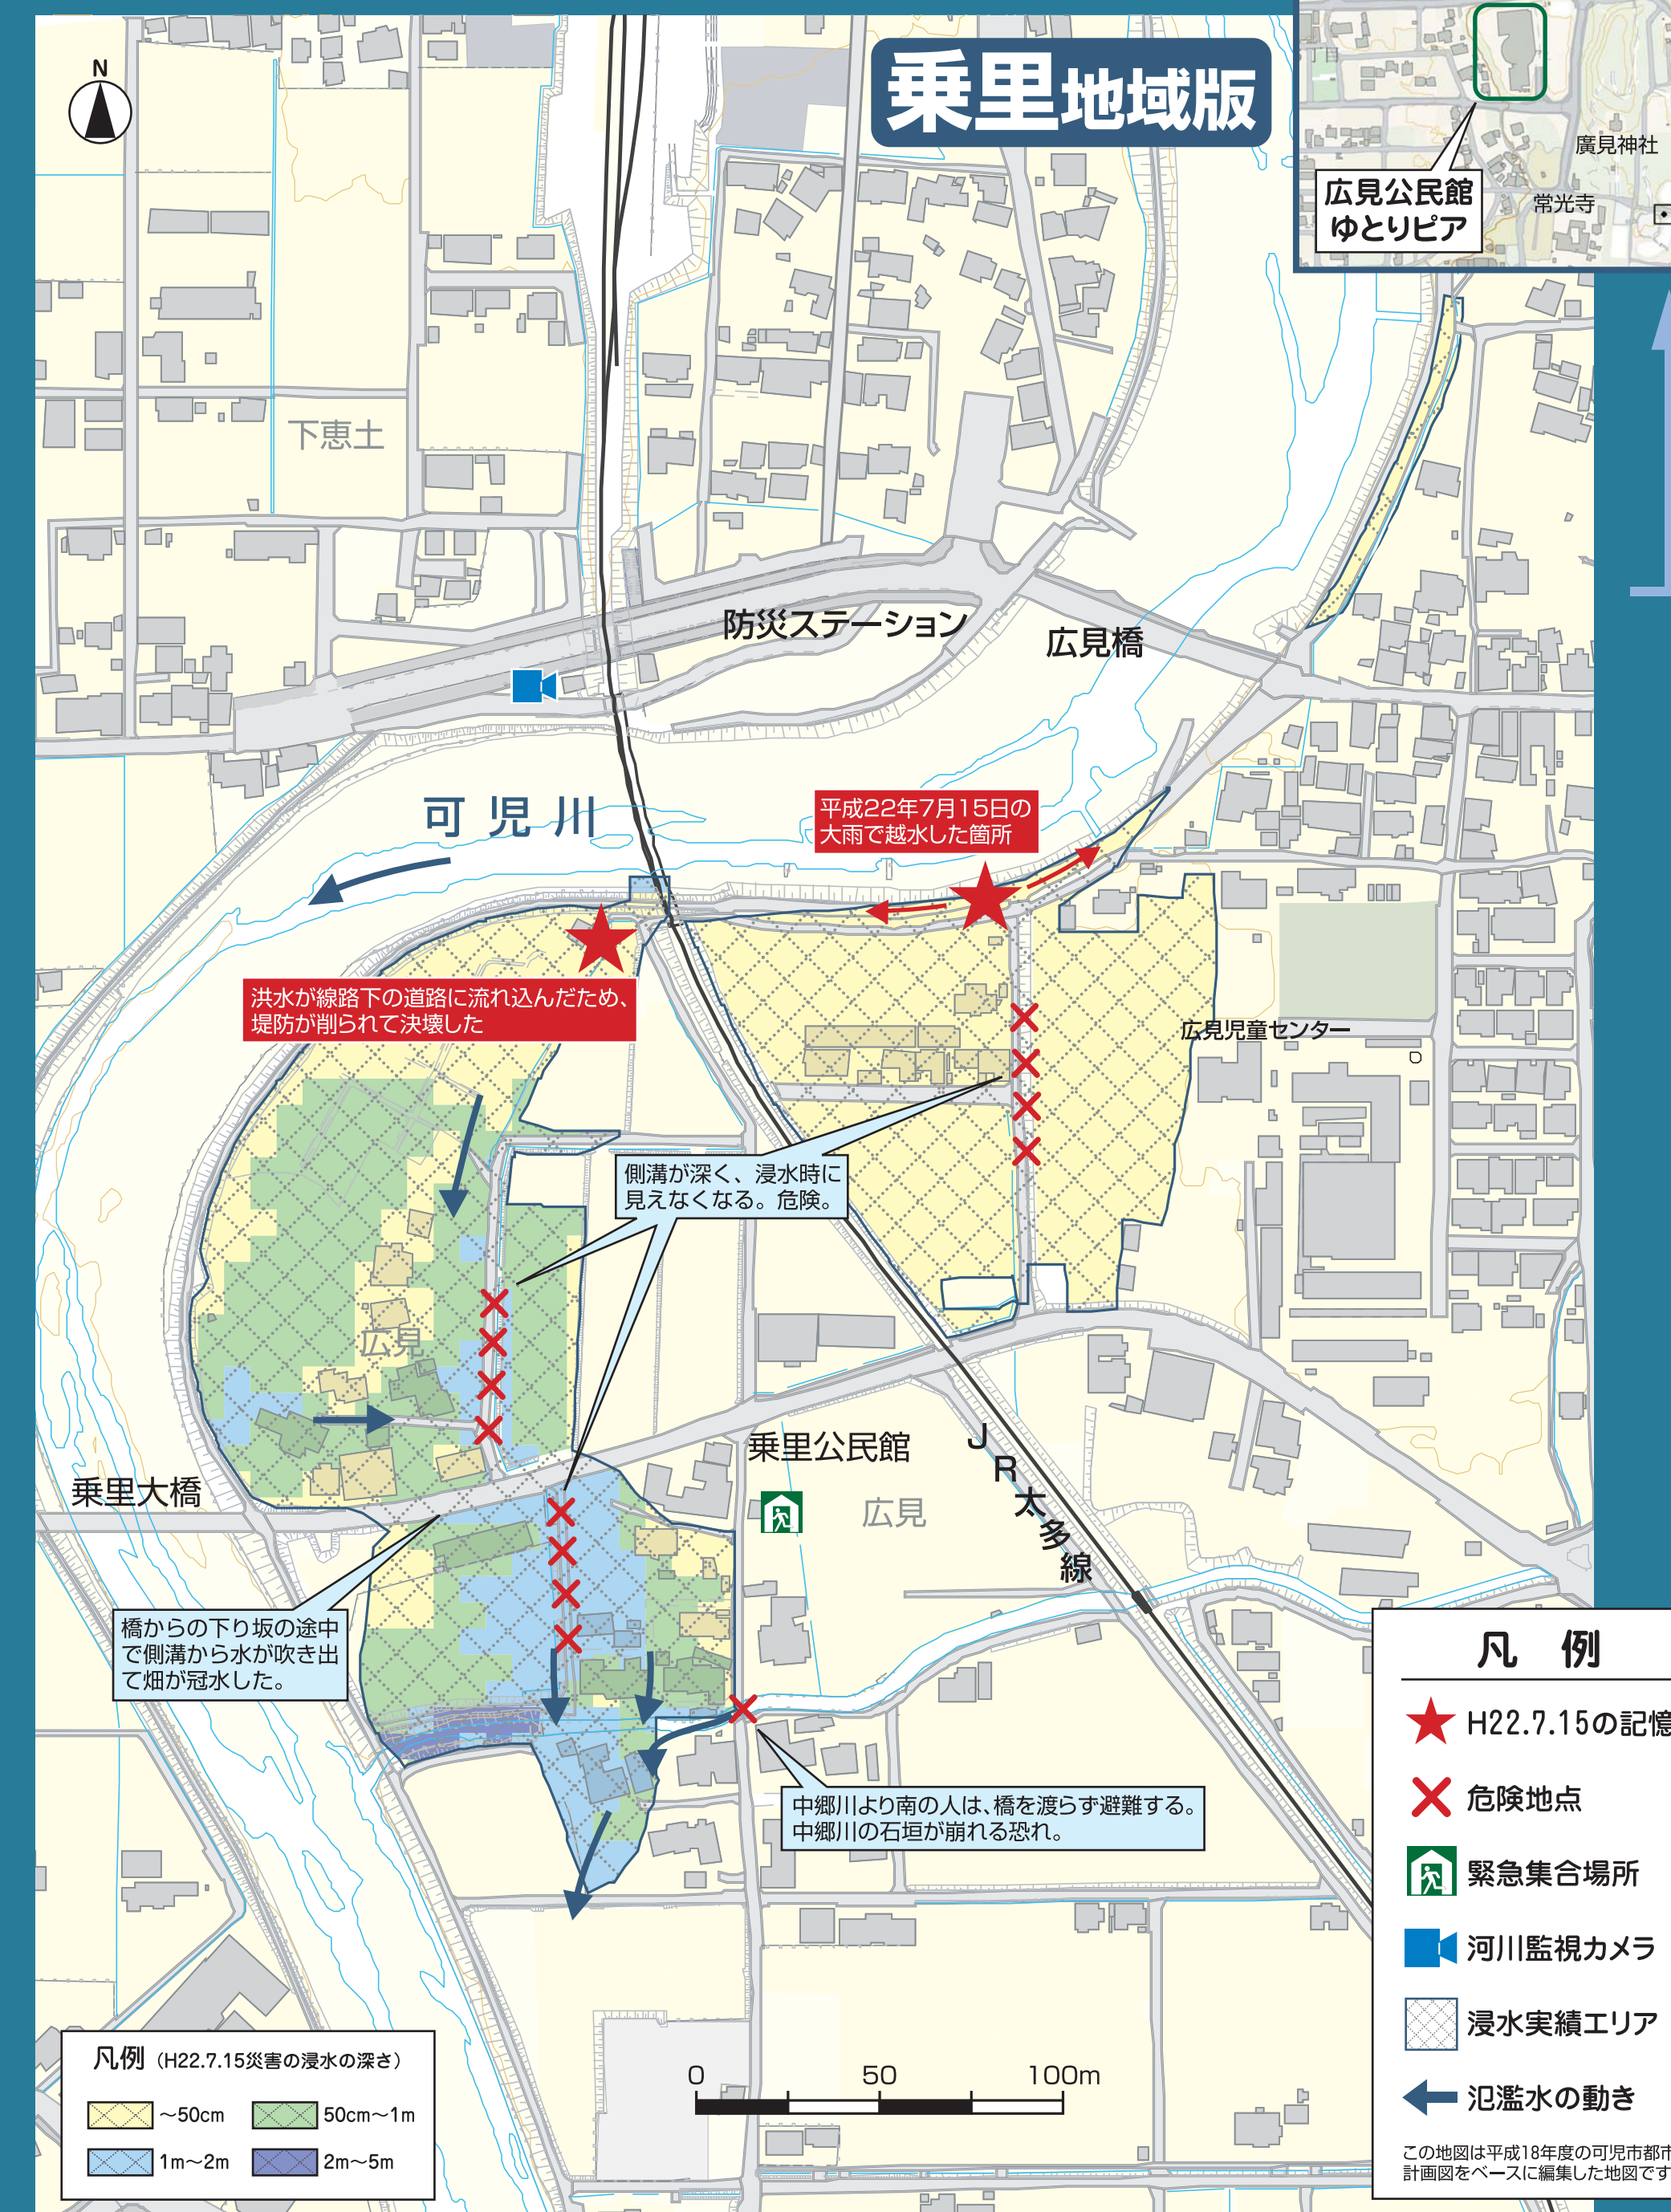

わがまちの取り組み

こんな時には…

・可児川の水位が2.0mを超えたら

こうします

・市は広見乗里地区に自主避難を呼びかける。

わが家の取り組み

こんな時には…

例) ・避難勧告が出たら

こうします

・乗里公民館に行く

持ち出し品リスト

メモ

家族の情報 (家族で書き込みましょう)

家族の名前	生年月日	血液型	既往症	連絡先の電話番号

指定避難所等

施設名称	住所	電話番号	施設名称	住所	電話番号
広見公民館ゆとりピア	広見7-77	62-2101	可児市役所	広見1-1	62-1111
可児市総合会館	広見1-5	62-1111	南消防署	下恵土5629-1	62-0119
広見小学校	広見71-1	62-1551	可児警察署	中恵土2313-2	61-0110

■製作：乗里自治会、可児市防災安全課

■製作支援：岐阜県、(財)岐阜県建設研究センター

可児市 わが家のハザードマップ

乗里地域版

- ### 凡例
- ★ H22.7.15の記憶
 - × 危険地点
 - 🏠 緊急集合場所
 - 📷 河川監視カメラ
 - 🌊 浸水実績エリア
 - ➡ 氾濫水の動き
- この地図は平成18年度の可児市都市計画図をベースに掲載した地図です。

© 岐阜県

見やすいところに貼ってご利用ください。