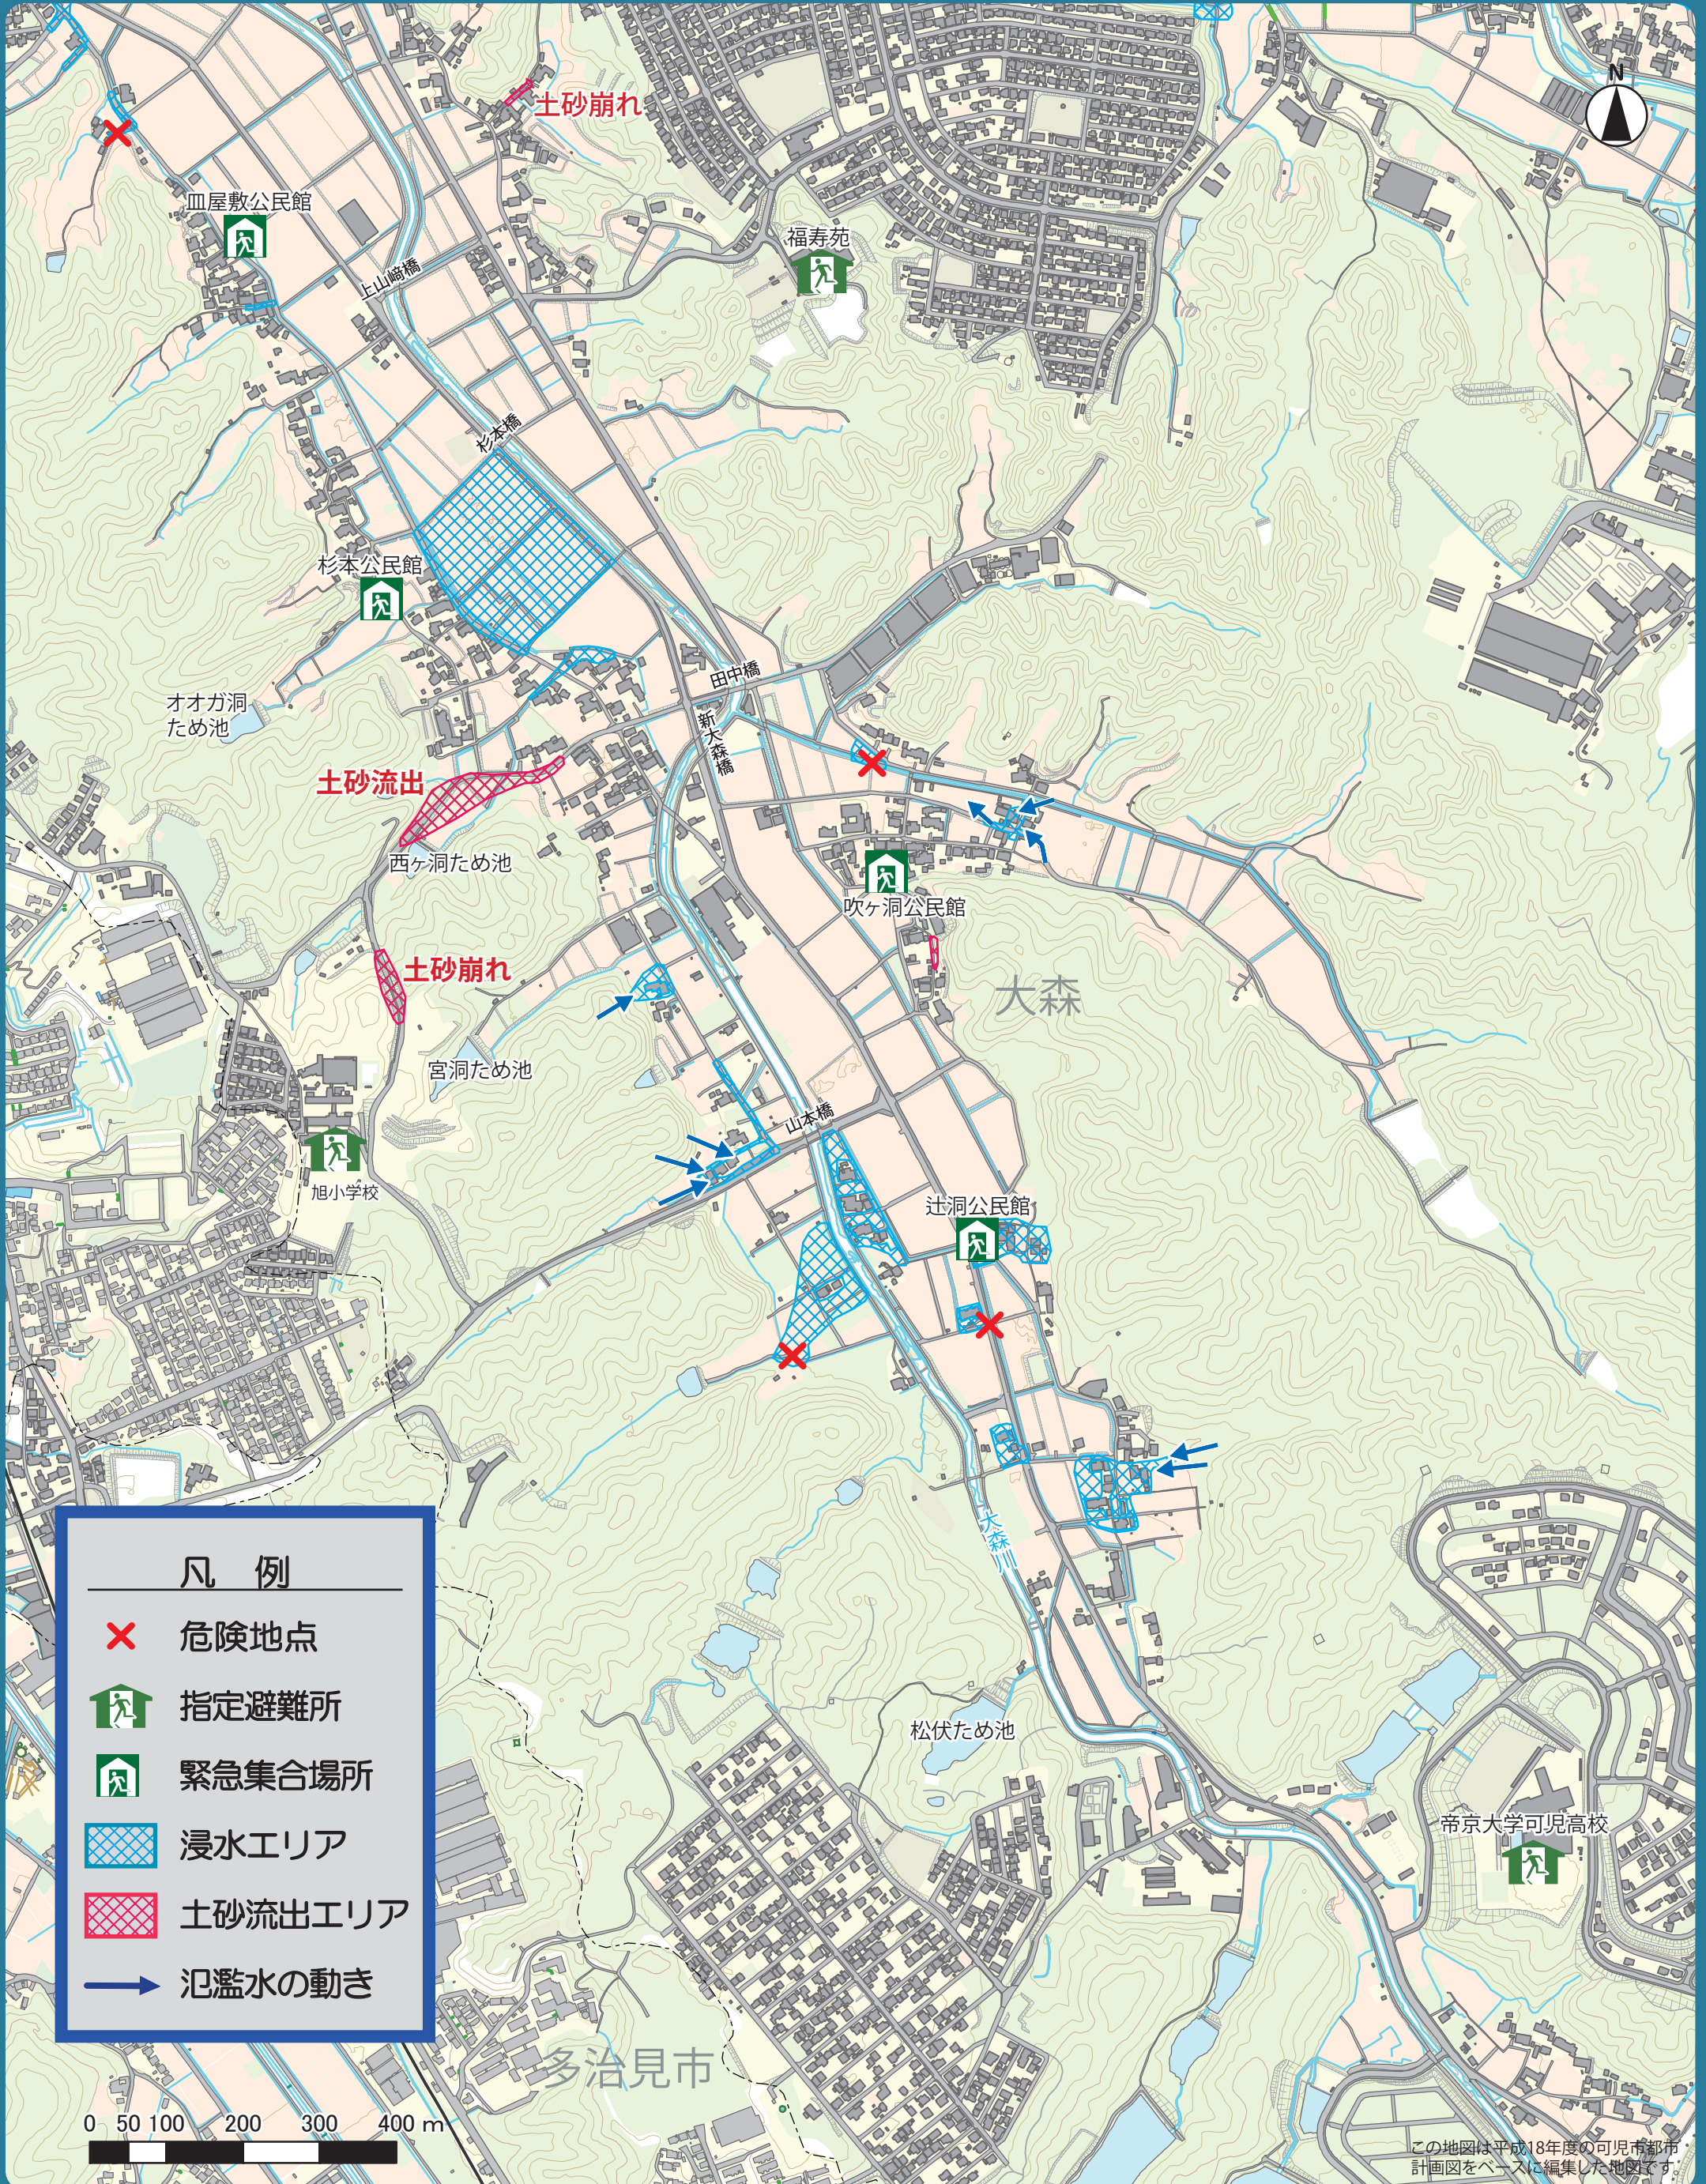

可見市 わが家のハザードマップ

大森区
(杉本・中・吹ヶ洞・辻洞) 地域版

凡例

- × 危険地点
- 指定避難所
- 緊急集合場所
- 浸水エリア
- 土砂流出エリア
- 氾濫水の動き

この地図は平成18年度の可見市都市計画図をベースに編集した地図です。