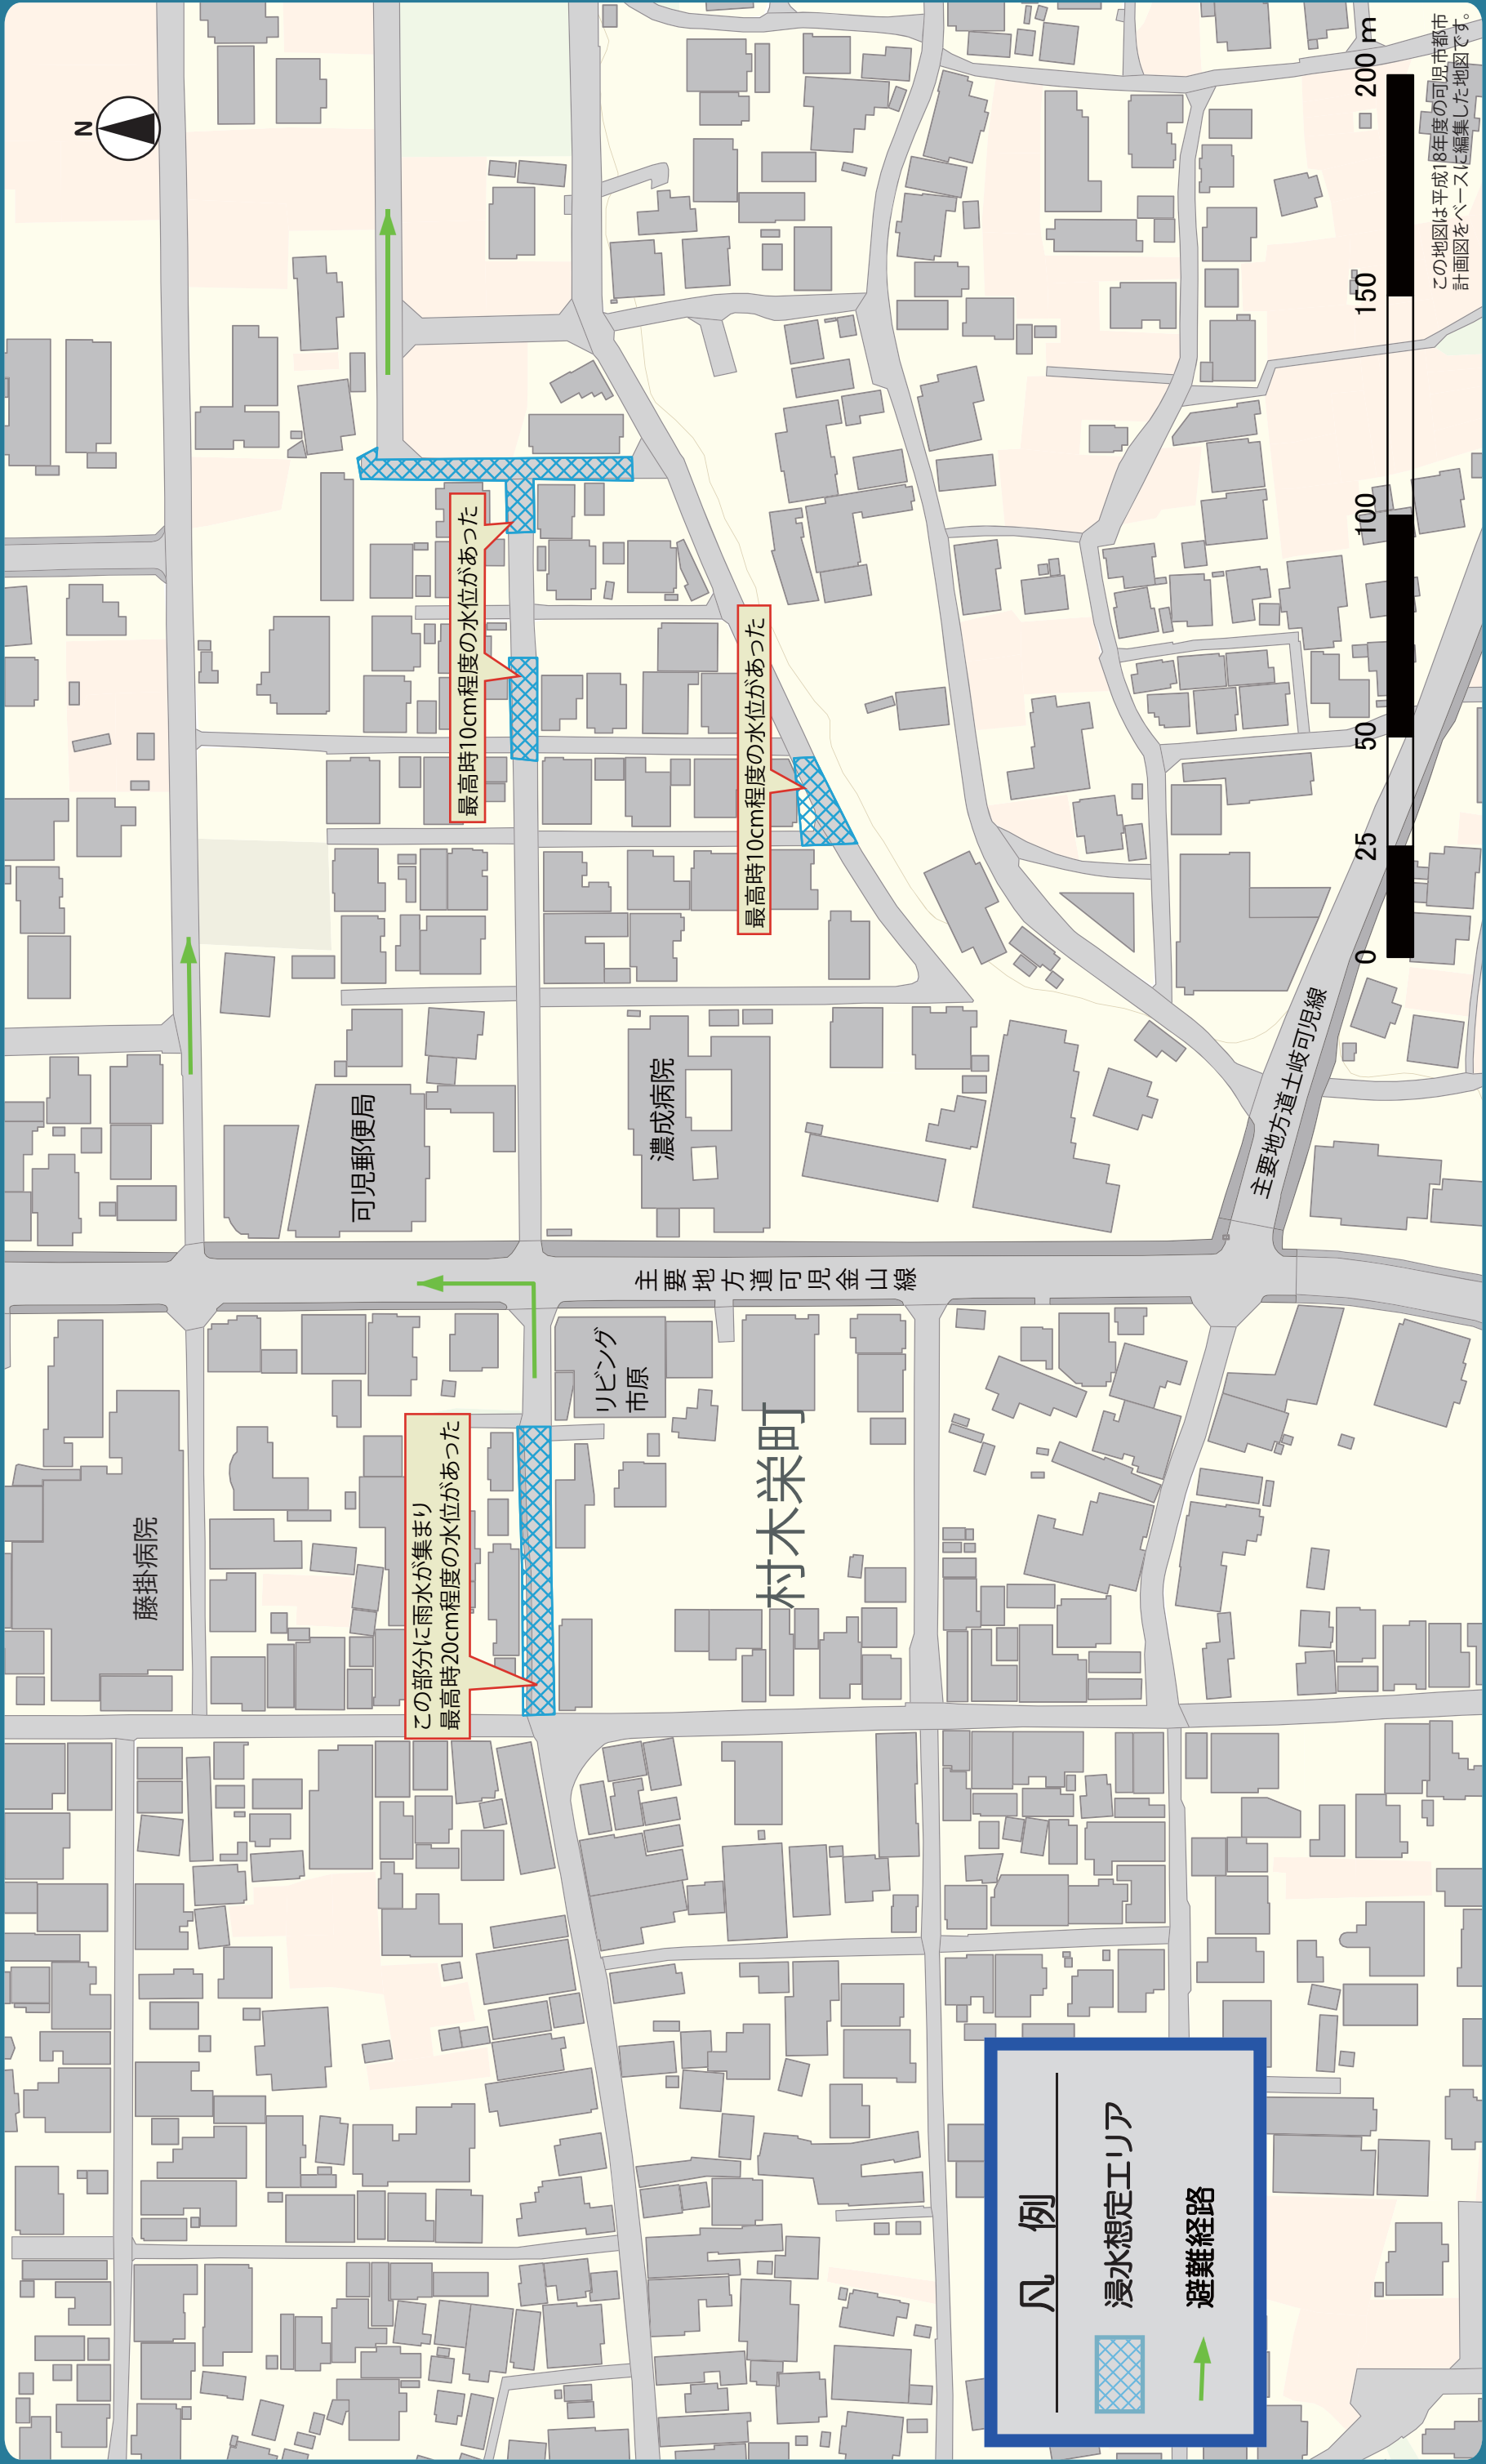

可児市

わが家の

ハザードマップ

村木栄町 地域版

この地図は平成18年度の可児市都市計画図をベースに編集した地図です。