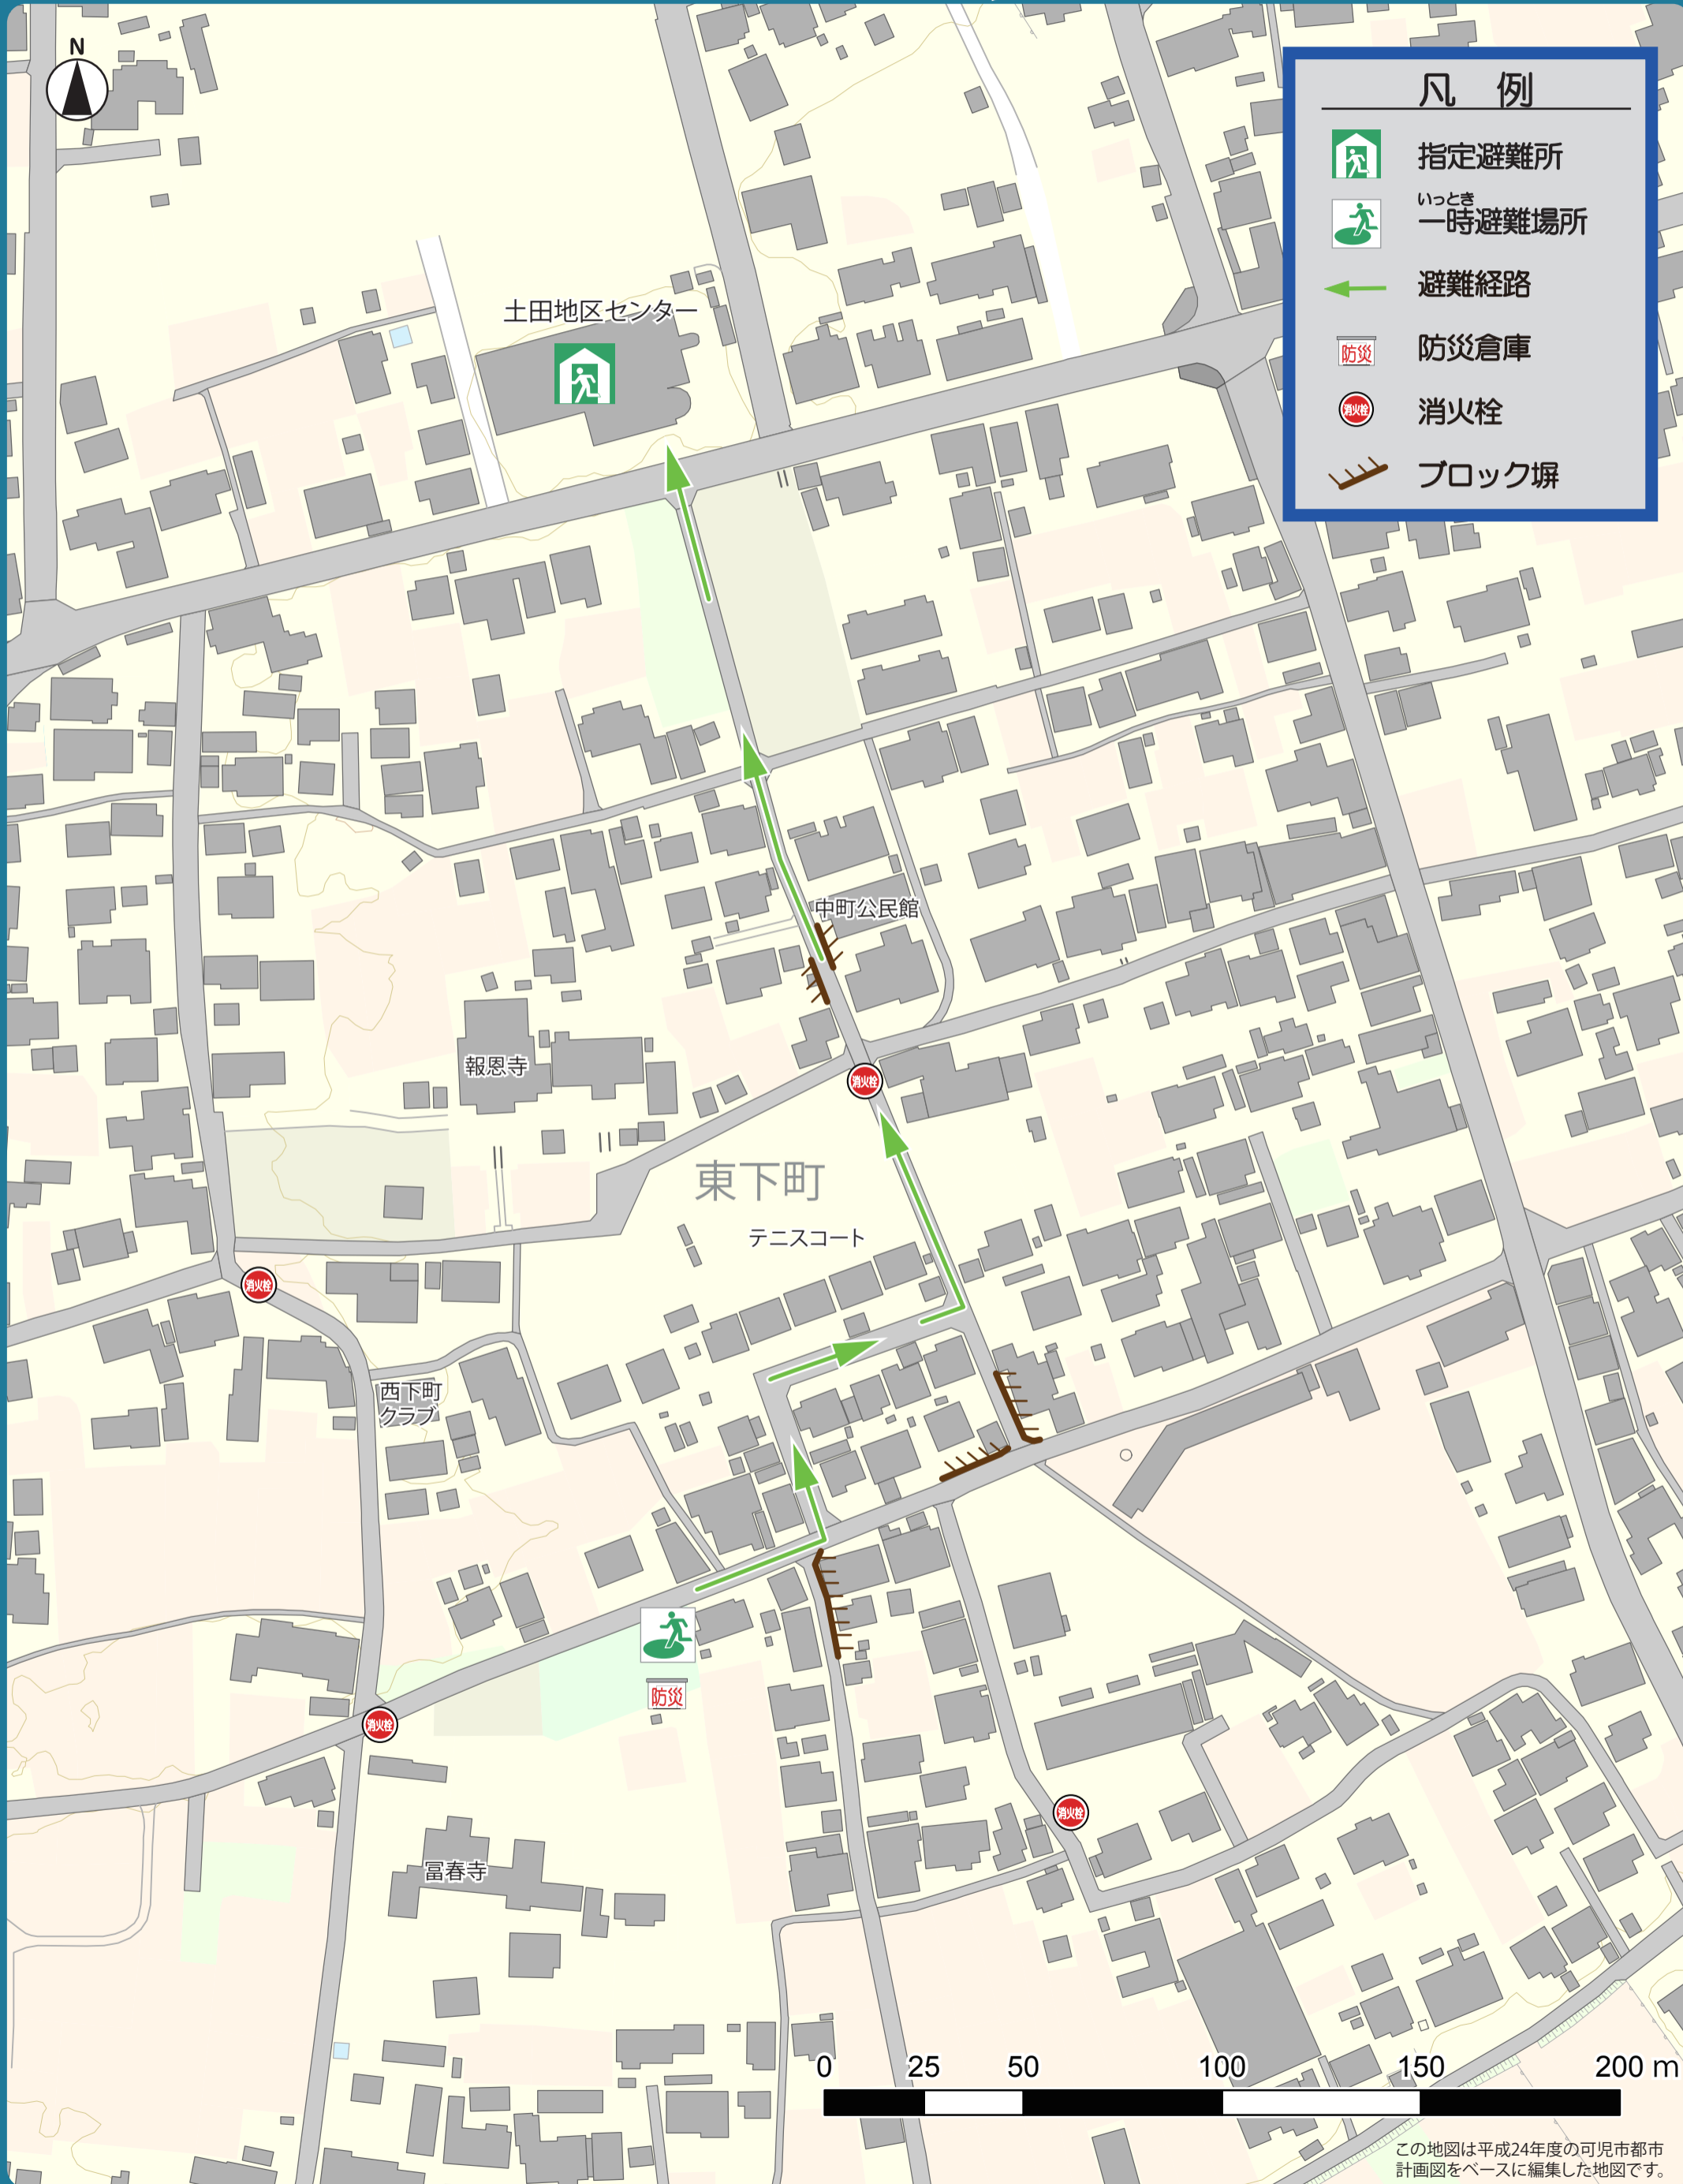

可児市 わが家のハザードマップ

東下町 地域版

この地図は平成24年度の可児市都市計画図をベースに編集した地図です。