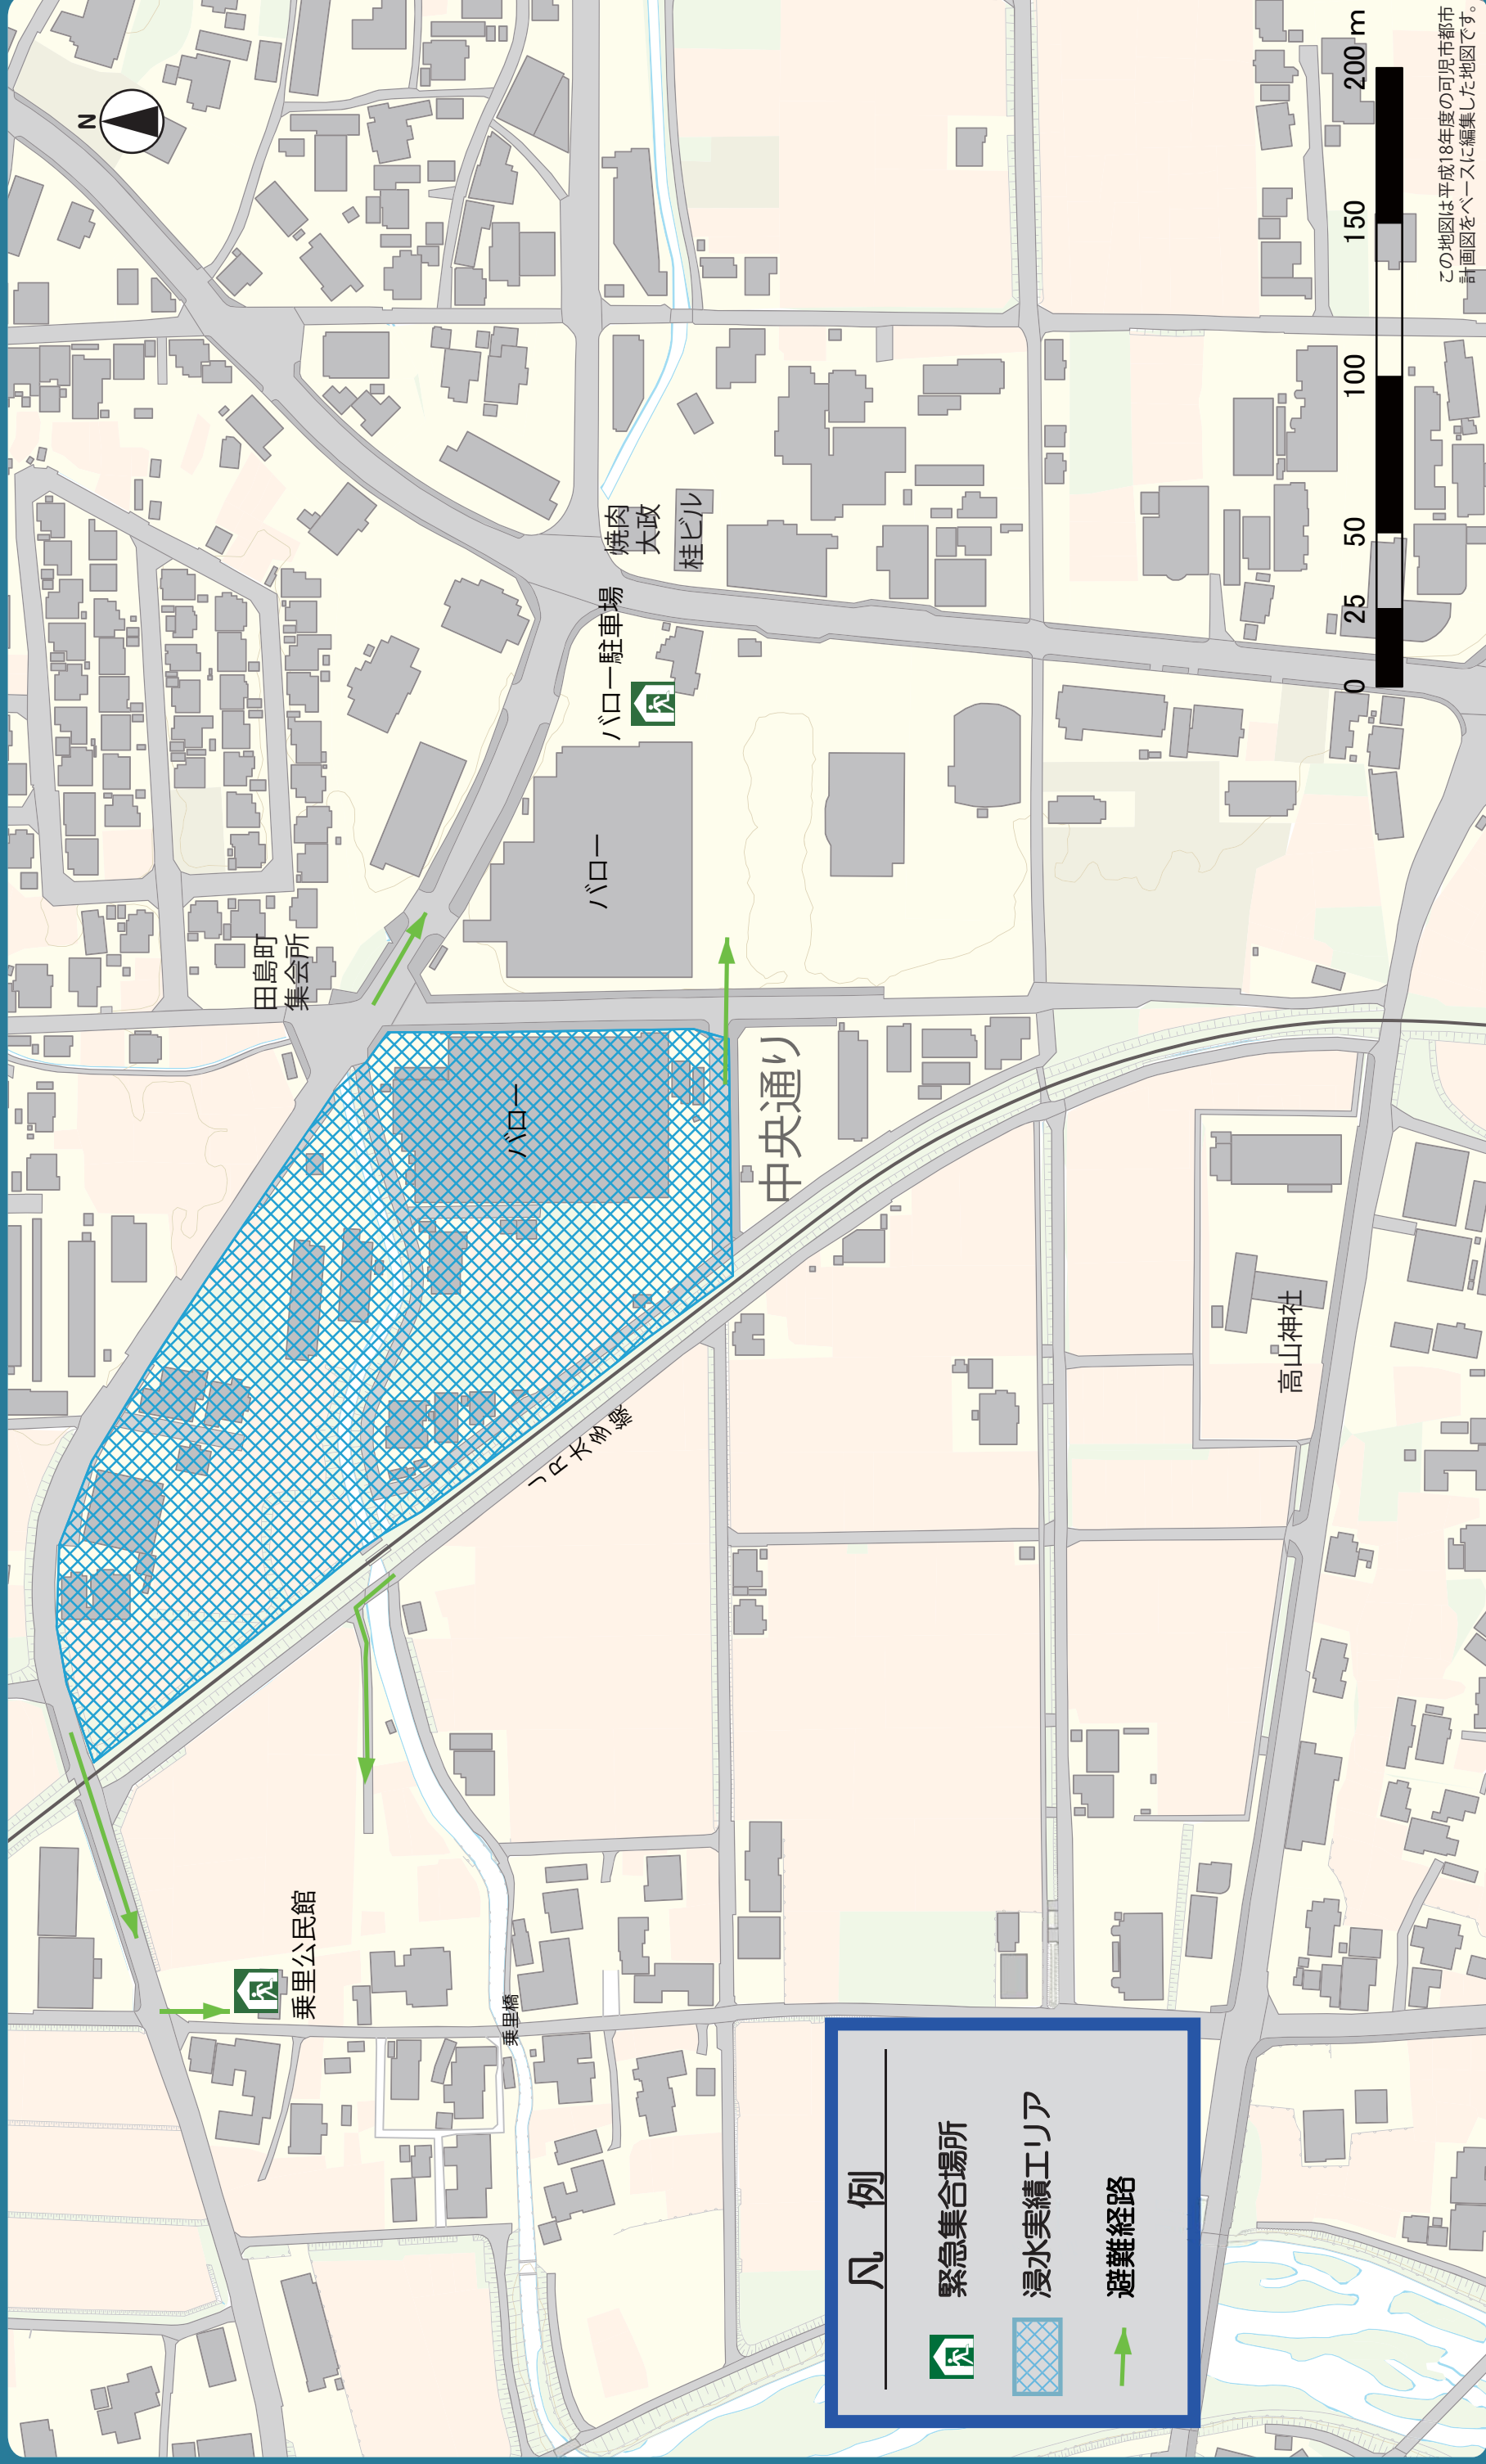

可児市 わが家のハザードマップ

中央通り 地域版

この地図は平成18年度の可児市都市計画図をベースに編集した地図です。