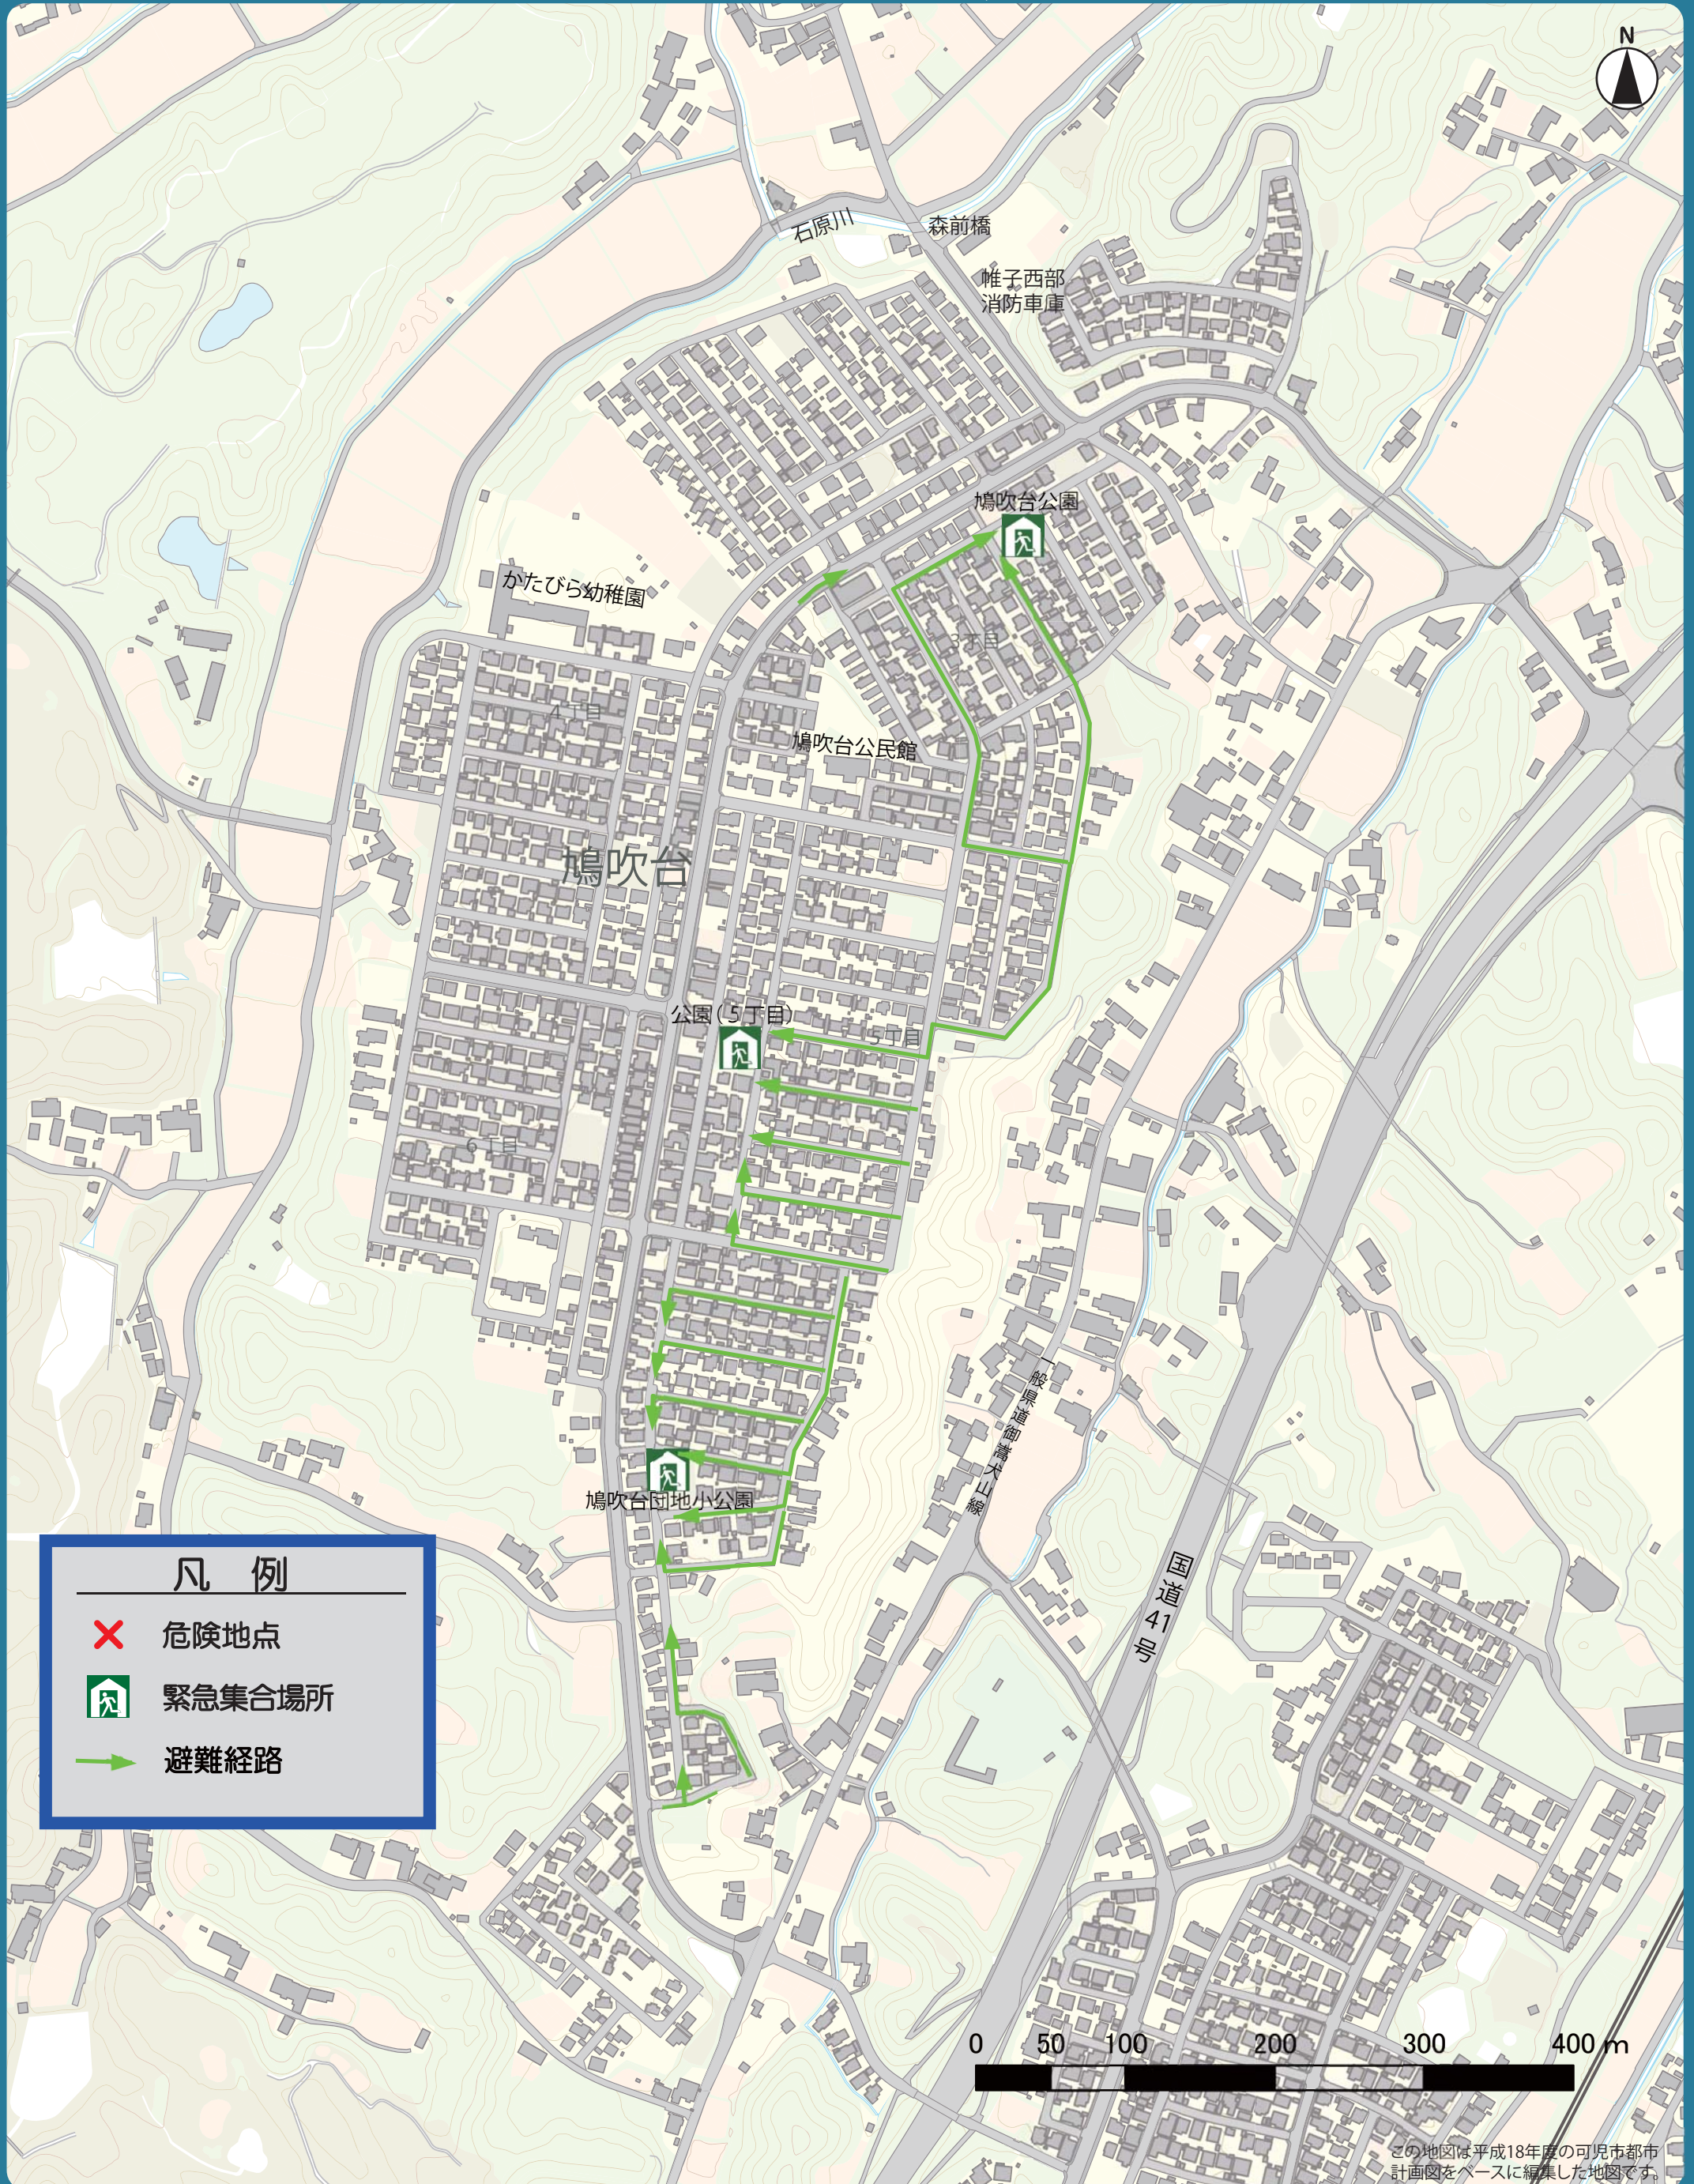

# 可児市 わが家のハザードマップ

## 鳩吹台地域版

凡例

- × 危険地点
- 🏠 緊急集合場所
- ➡ 避難経路