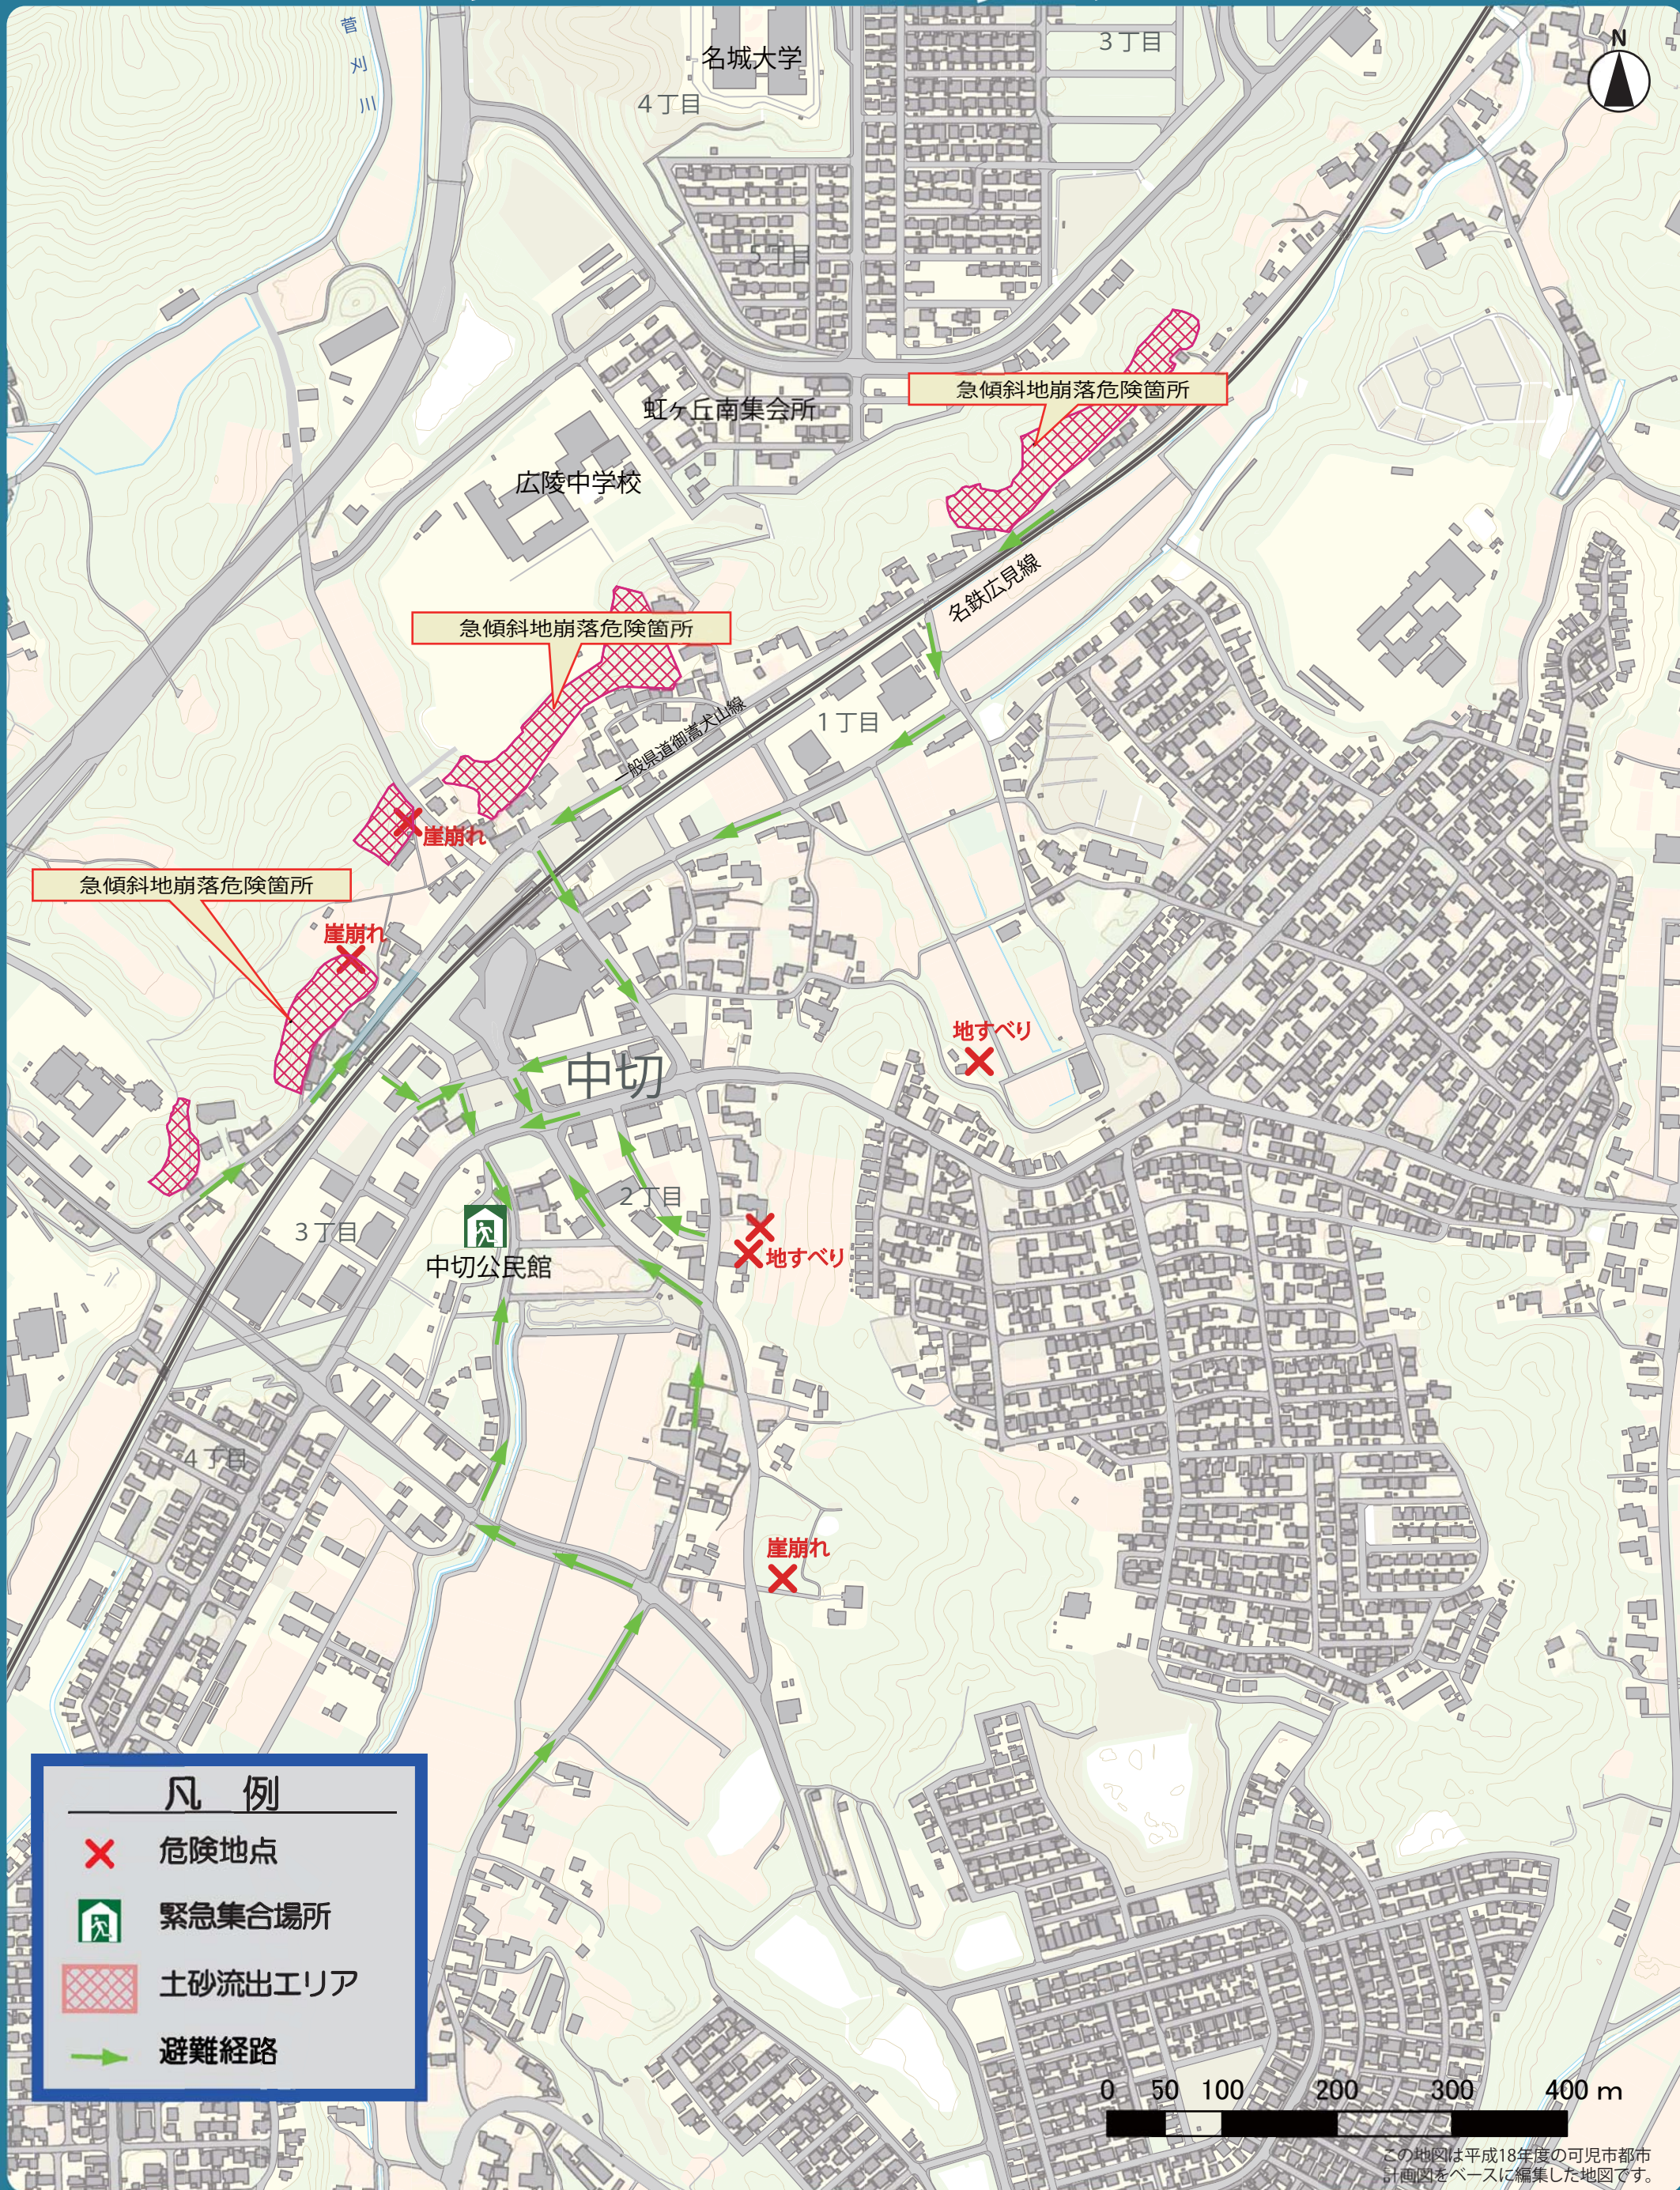

可児市 わが家のハザードマップ

中切地域版

凡例

- 危険地点
- 緊急集合場所
- 土砂流出エリア
- 避難経路

この地図は平成18年度の可児市都市計画図をベースに編集した地図です。