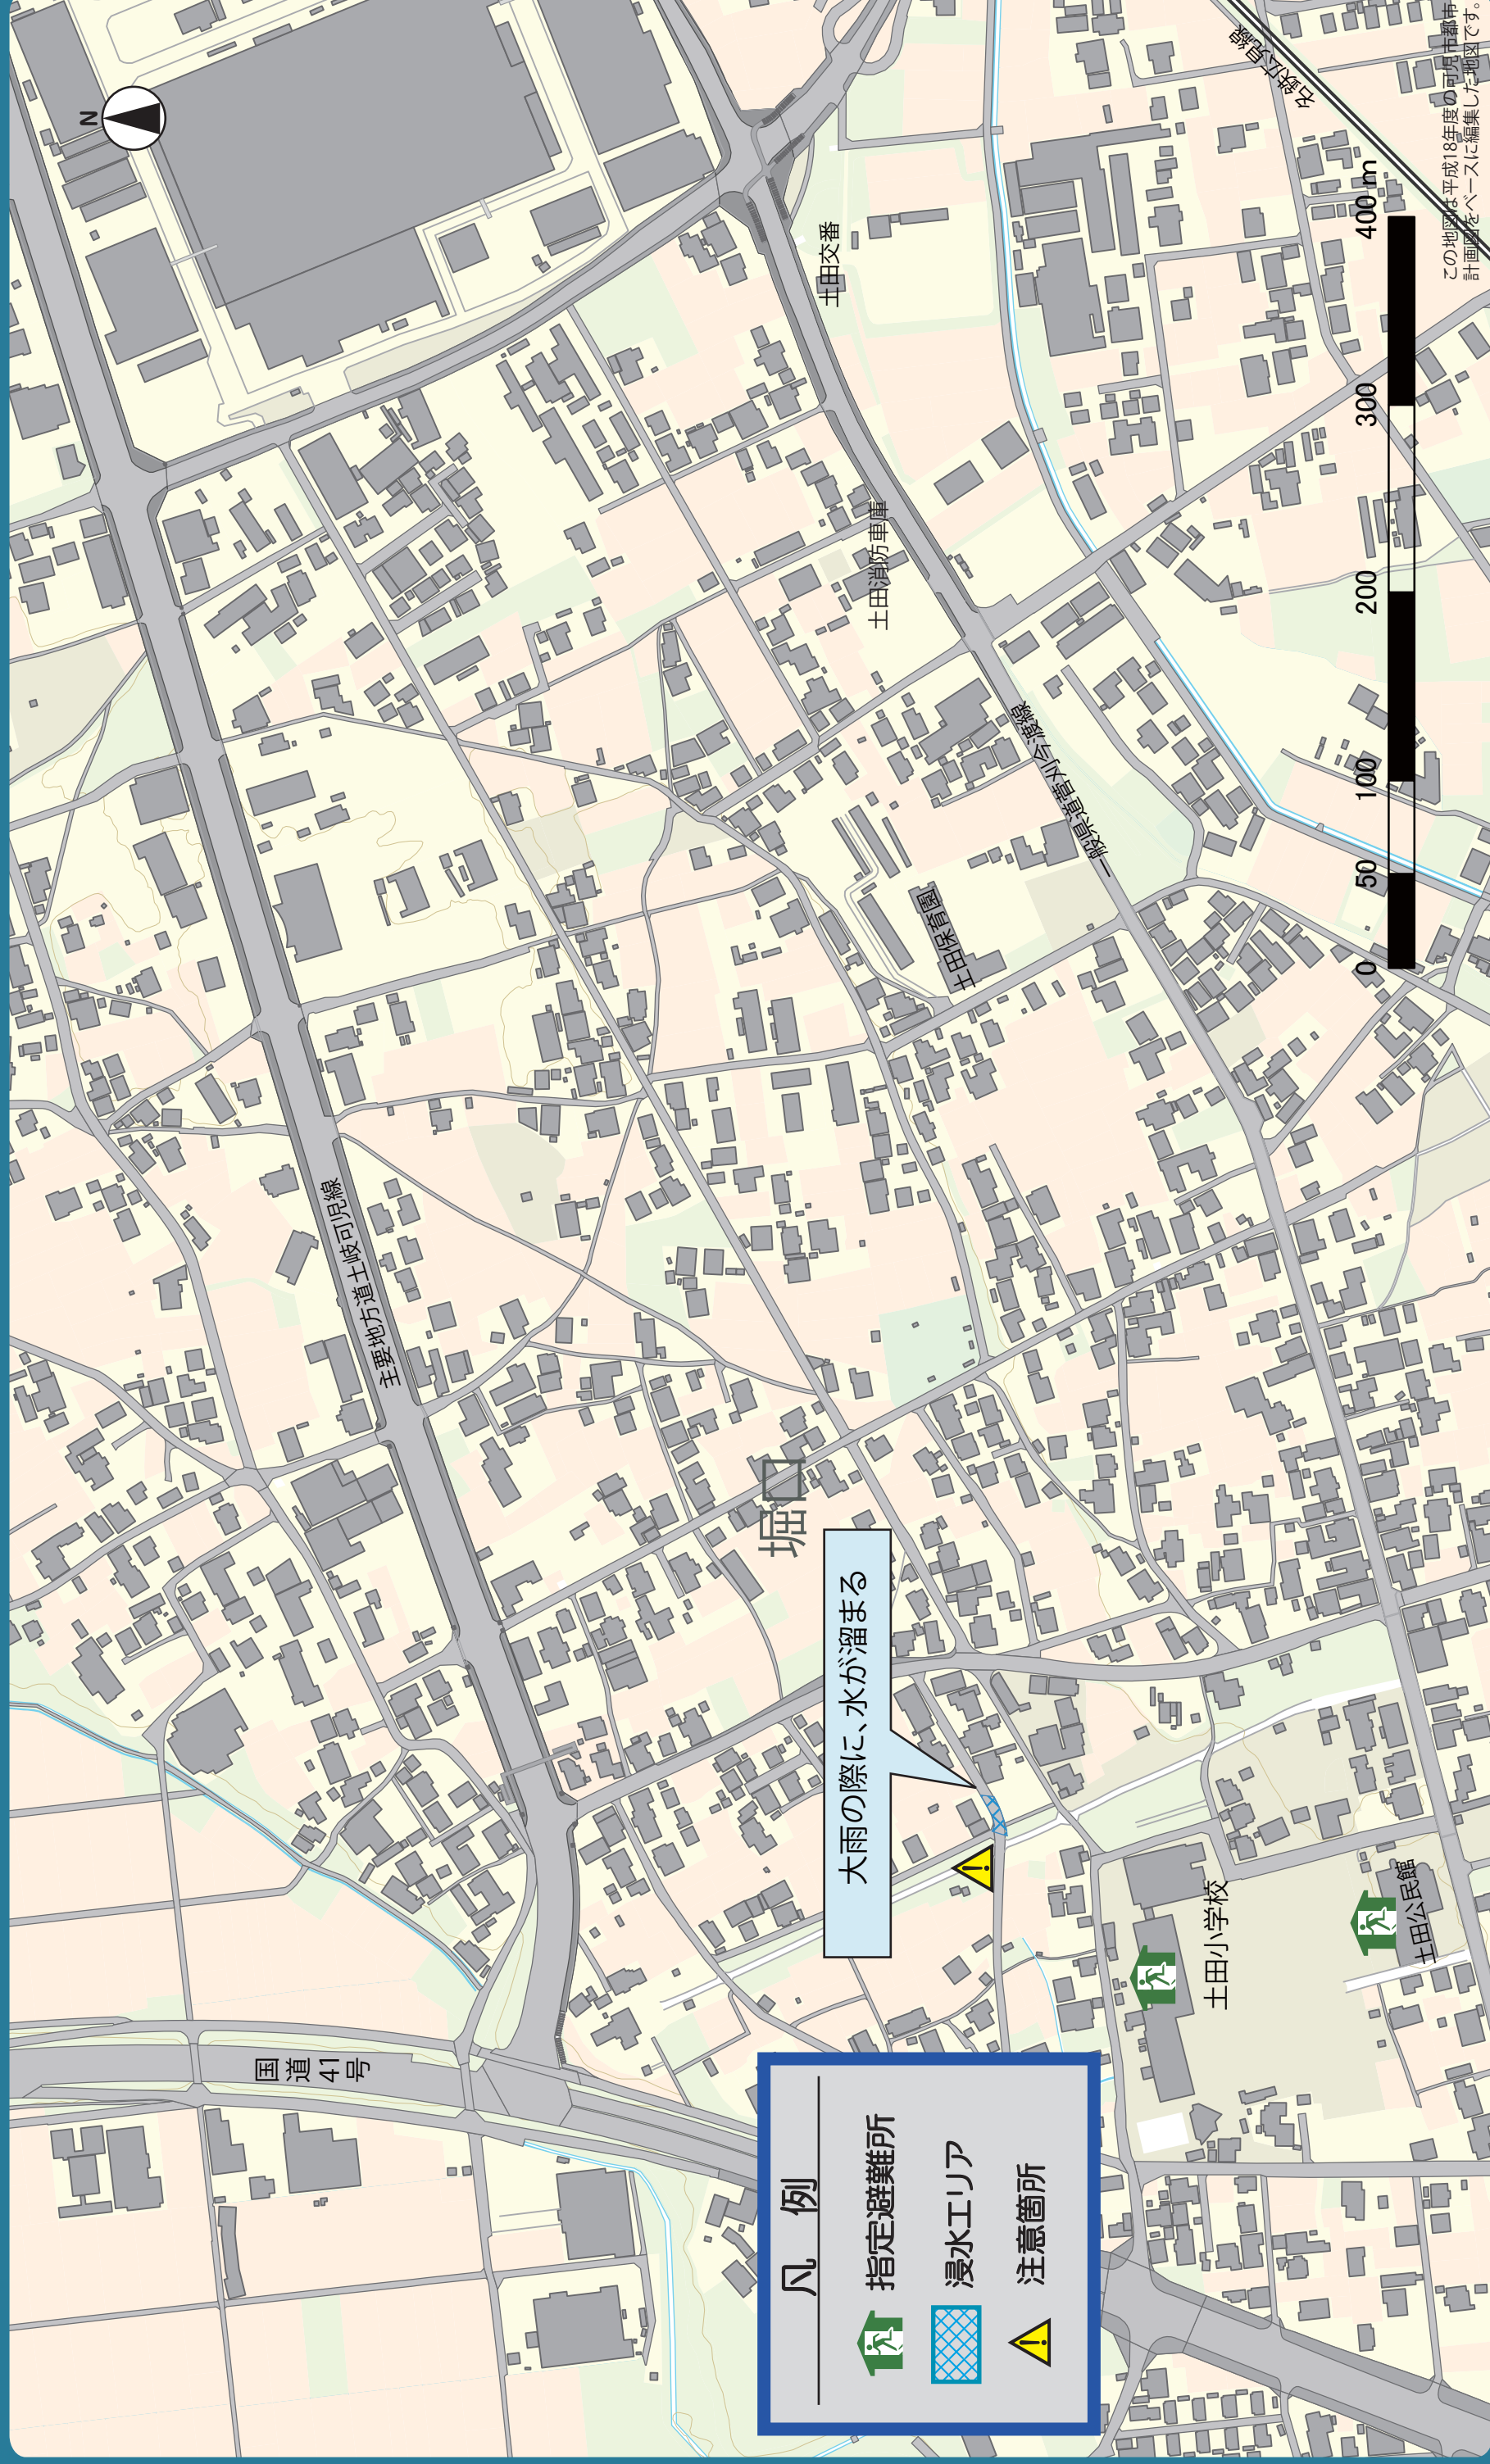

# 可児市ハザードマップ

わが家の

掘口 地域版

この地図は平成18年度の可児市都市計画図をベースに編集した地図です。