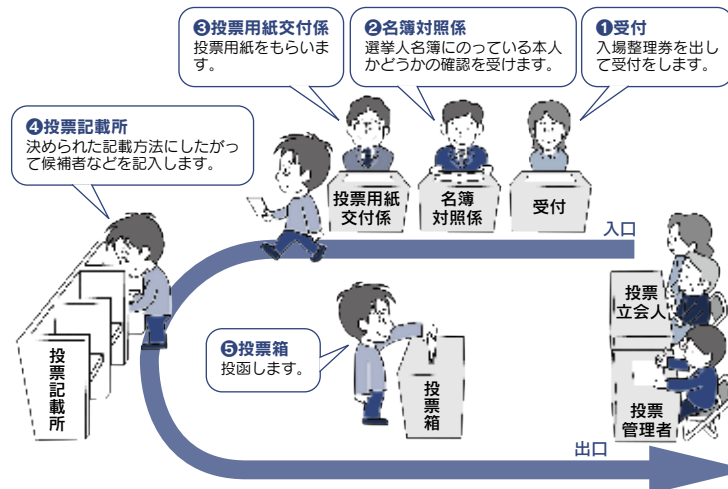

18歳選挙権特集 高校生に聞いてみました

今回の選挙から、選挙権年齢が18歳以上に引き下げられます。そこで、高校生の皆さんに選挙に対する本音や政治に対する思いを語っていただきました。

可児工業高校

可児高校

帝京大学可児高校

Q 選挙権を持ったら投票に行きますか？
A せっかくの権利だから、投票に行きます。
A 必ず行くとは言えません。あまり政治のことも知らない状態なので、これから考えます。
Q 投票に向けて準備していることはありますか？
A 候補者を選ぶ前に、まず自分の意見を持つことが大切だと思います。そのために、勉強だけでなく、いろんな考えを持つ人たちと話したりして、少しずつ自分の意見を持つようになりたいです。
Q 初めて投票する同世代にメッセージを！
A たった1票ですが、みんなが投票に行けば、大きな力になると思います。まずは投票に行ってみて、若い世代も頑張っていることをアピールしましょう。

Q 最近、投票率が落ちていることについてどう思いますか？
A もし自分が立候補した選挙の投票率が50%だったら、本当にみんなに認められたか不安になります。だから、実際の選挙は周りの子にも呼びかけてみんなで行こうと思っています。
Q 可児高校では3月に模擬投票を行いました。その感想は？
A 投票までの流れやルールを知ることができ、本番の選挙にも行きやすくなりました。
Q どうしたら若い世代が投票に行くと思いますか？
A 1人で行くのは心細いので、友達や家族など、みんなで投票に行き、いろいろ教えてもらったりすると行きやすくなると思います。

投票所での投票の流れ

詳しくは下記ホームページをご覧ください。

18歳選挙について

選挙全般について

総務省

可児市

今までの選挙とここが変わりました

- ①選挙権年齢が20歳以上から18歳以上に引き下げられました。
- ②投票する人と一緒に投票所内に入ることのできる子どもの範囲が、幼児から18歳未満の人に拡大されました。
- ③可児市から転出しても、転出前に可児市で住民登録が3カ月以上あった人は、可児市で投票できるようになりました。