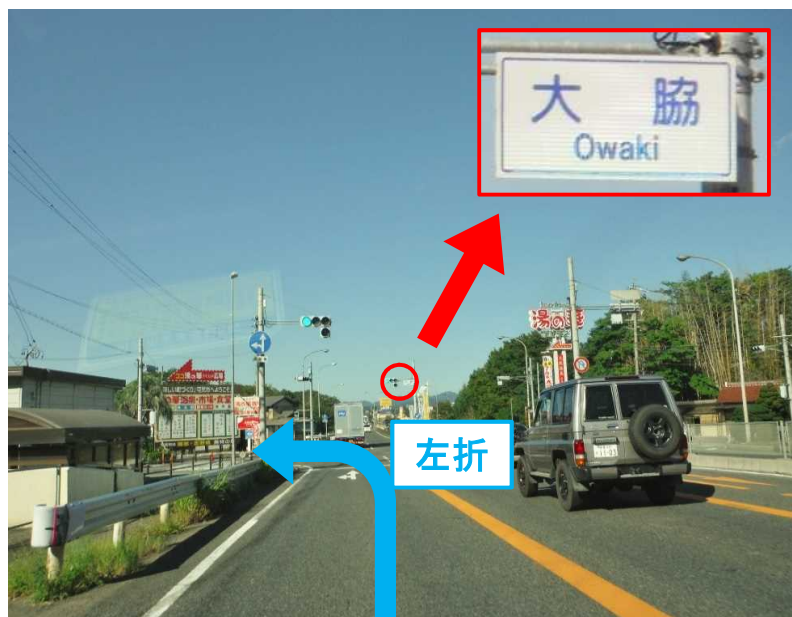

可児川下流域自然公園への行き方

- ① 名古屋方面から
国道41号線
「大脇」交差点を左折

- 美濃加茂方面から
国道41号線
「大脇」交差点を右折

② 道なりに進む

③ 駐車場到着
※ 50台駐車可能