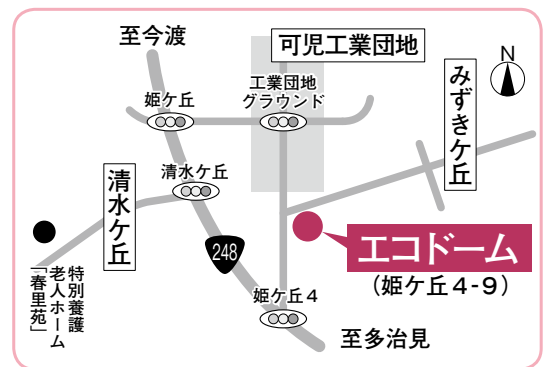

6月のごみ・リサイクル資源回収日 ※当日の午前8時までに出してください。

収集地区	ガラス類 瓶資源 紙容器	陶磁器類	金物類 粗大ごみ	缶 ペットボトル トレイ資源
中恵土・下恵土・禅台寺・徳野南・平貝戸・明智・石森・石井	3 (水)	6 (土)	10 (水)	17 (水)
今渡・土田	1 (月)	13 (土)	8 (月)	15 (月)
菅刈・西帷子・緑・鳩吹・若葉台・虹ヶ丘	4 (木)	20 (土)	11 (木)	18 (木)
東帷子・愛岐ヶ丘・長坂・光陽台・長洞・帷子新町	11 (木)	27 (土)	18 (木)	25 (木)
川合・川合北・谷迫間・清水ヶ丘・日本ランド・美里ヶ丘・坂戸・矢戸・塩・塩河・室原・坂戸台	10 (水)	—	17 (水)	24 (水)
久々利・羽崎・二野・緑ヶ丘・羽生ヶ丘・瀬田・柿田・しらさぎ・淵之上・兼山	12 (金)	—	19 (金)	26 (金)
下切・北姫ニュータウン・姫ヶ丘・みずきヶ丘・今・広眺ヶ丘・広見	5 (金)	—	12 (金)	19 (金)
桜ヶ丘・皐ヶ丘・桂ヶ丘・小滝苑・柿下・大森・松伏・大森台・星見台	2 (火)	—	9 (火)	16 (火)
6月のガレキ 処分場	利用日 時間	14日(日)・28日(日) 午前9時～午後4時30分(受け付けは午後4時まで)		

資源回収にご協力を

日 時	毎週火・木曜日(午前9時～正午) 6月2日、4日、9日、11日、16日、18日、 23日、25日、30日 毎週日曜日(午前9時～午後3時) 6月7日、14日、21日、28日
回収品目	瓶、缶、ペットボトル、トレイ、発泡スチロール、古着、紙類(紙パック、段ボール、紙容器、新聞、雑誌、チラシ)、使用済み小型家電(30cm×15cmの投入口に入るもの)、廃食用油、乾電池、蛍光灯 ※新聞とチラシは分ける。
場 所	可児市エコドーム (姫ヶ丘4-9・可児工業団地内)