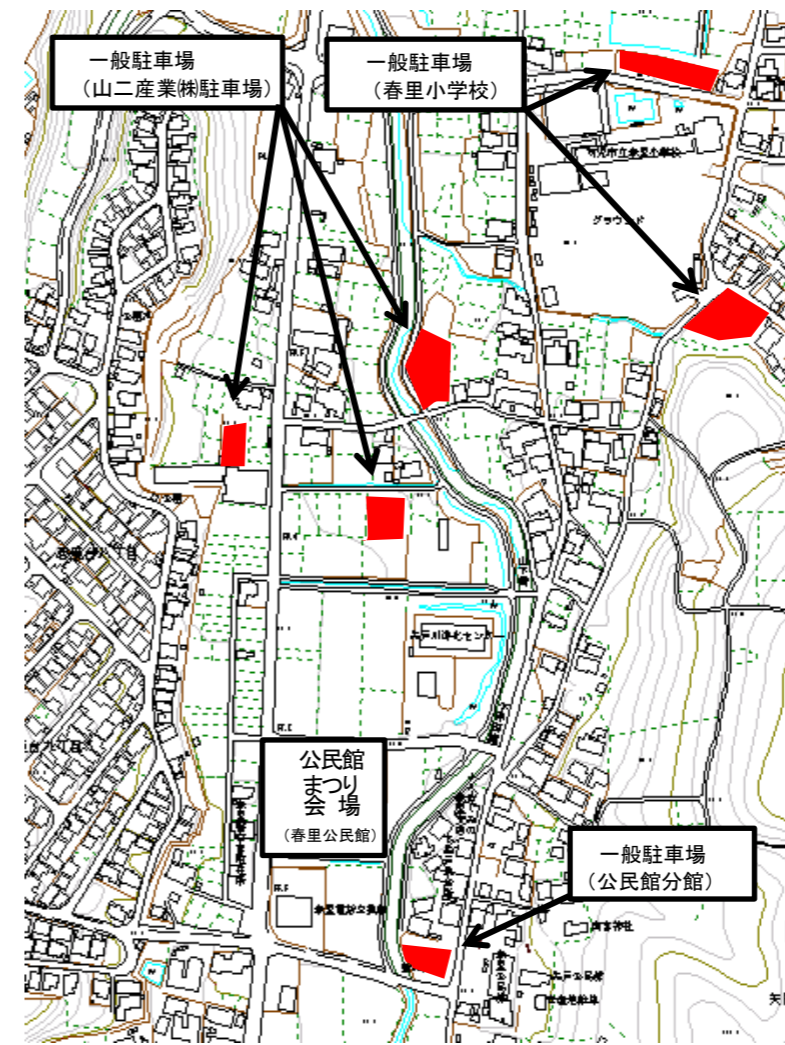

3月13日(日)の駐車場ご案内