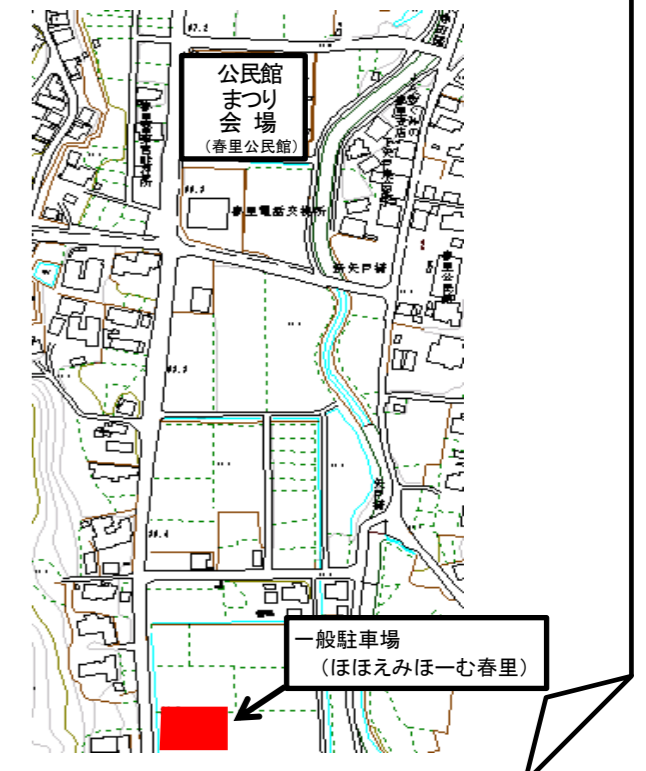

- ◎一般駐車場をご利用ください
- ◎駐車台数に限りがありますので
  乗り合わせ等にご協力をお願いします
- ◎路上駐車はしないようにお願いします
- ◎12日(土)の駐車場は公民館新館と
  分館のみです